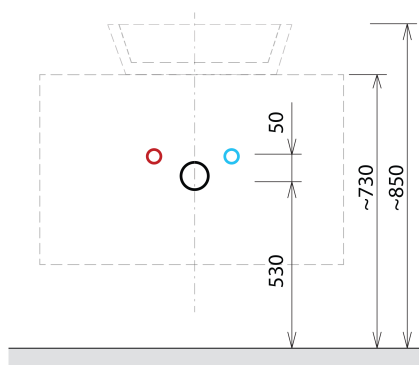

SKARA Unterschrank 70x50x45cm, schwarz matt/Eiche collingwood

Bestellcode: CG005-1919

Grundinformation

Marke: Sapho
Serie: SKARA

Größe

Breite: 700 mm
Höhe: 500 mm
Tiefe: 450 mm

Eigenschaften

Farbe: Braun
Dekor: Eiche Collingwood
Verschiedene Farboptionen: Laut Muster
Material: Aluminium, MDF/laminiert
Installation: zum Einhängen
Typ des Schrankes: Schubladen
Ausstattung: Soft Close Funktion
Das Paket enthält nicht: Waschtisch
Gewicht / Stück: 19.0 kg
Garantie: 2 Jahre

Dazu empfehlen wir:

1 Stück MURALES Möbel-Siphon, raumsparend, 5/4", Ablauf 32mm, weiß (Bestellcode: 151.032.0)

Ersatzteile

Möbel-Scharnier CAMAR 60x28 (Bestellcode: D-07.091.660.05)

Technisches Arbeitsblatt