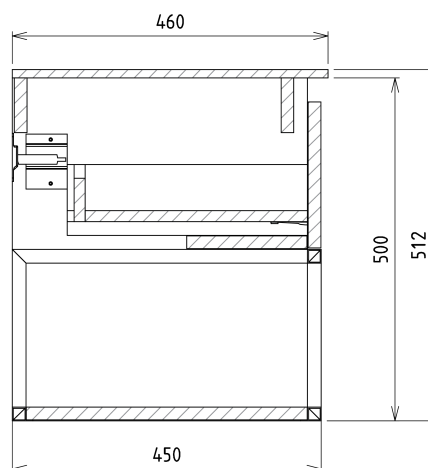

SKARA Unterschrank 70x50x45cm, schwarz matt/Eiche collingwood

Bestellcode: CG005-1919

Grundinformation

Marke: Sapho
Serie: SKARA

Größe

Breite: 700 mm
Höhe: 500 mm
Tiefe: 450 mm

Eigenschaften

Farbe: Braun
Dekor: Eiche Collingwood
Verschiedene Farboptionen: Laut Muster
Material: Aluminium, MDF/laminiert
Installation: zum Einhängen
Typ des Schrankes: Schubladen
Ausstattung: Soft Close Funktion
Das Paket enthält nicht: Waschtisch
Gewicht / Stück: 19.0 kg
Garantie: 2 Jahre

Dazu empfehlen wir:

1 Stück MURALES Möbel-Siphon, raumsparend, 5/4", Ablauf 32mm, weiß (Bestellcode: 151.032.0)

Ersatzteile

Möbel-Scharnier CAMAR 60x28 (Bestellcode: D-07.091.660.05)

Technisches Arbeitsblatt