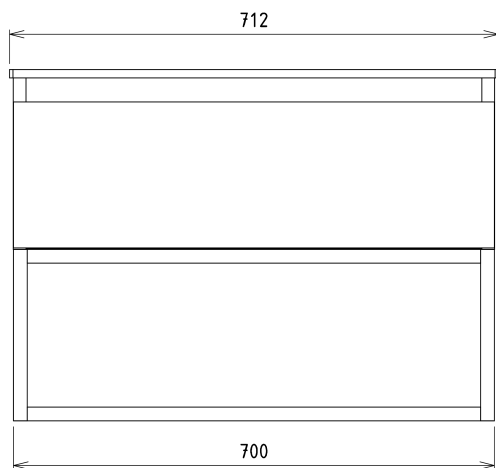

SKARA Unterschrank 70x50x45cm, schwarz matt/Eiche collingwood

Bestellcode: CG005-1919

Grundinformation

Marke: Sapho
Serie: SKARA

Größe

Breite: 700 mm
Höhe: 500 mm
Tiefe: 450 mm

Eigenschaften

Farbe: Braun
Dekor: Eiche Collingwood
Verschiedene Farboptionen: Laut Muster
Material: Aluminium, MDF/laminiert
Installation: zum Einhängen
Typ des Schrankes: Schubladen
Ausstattung: Soft Close Funktion
Das Paket enthält nicht: Waschtisch
Gewicht / Stück: 19.0 kg
Garantie: 2 Jahre

Dazu empfehlen wir:

1 Stück MURALES Möbel-Siphon, raumsparend, 5/4", Ablauf 32mm, weiß (Bestellcode: 151.032.0)

Ersatzteile

Möbel-Scharnier CAMAR 60x28 (Bestellcode: D-07.091.660.05)

Technisches Arbeitsblatt