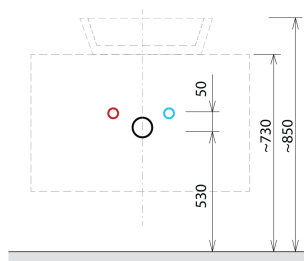

Technisches Arbeitsblatt

Installation of drain + hot & cold water pipes