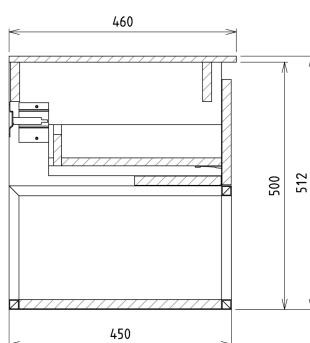

SKARA Unterschrank 70x50x45cm, schwarz matt/Eiche collingwood

Bestellcode: CG005-1919

Größe

Breite: 700 mm

Höhe: 500 mm

Tiefe: 450 mm

Eigenschaften

Farbe: Braun

Dekor: Eiche Collingwood

Material: Aluminium, MDF/laminiert

Garantie: 2 Jahre

Technisches Arbeitsblatt

Installation of drain + hot & cold water pipes