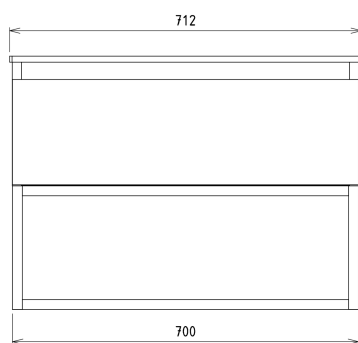

Technisches Arbeitsblatt

Installation of drain + hot & cold water pipes