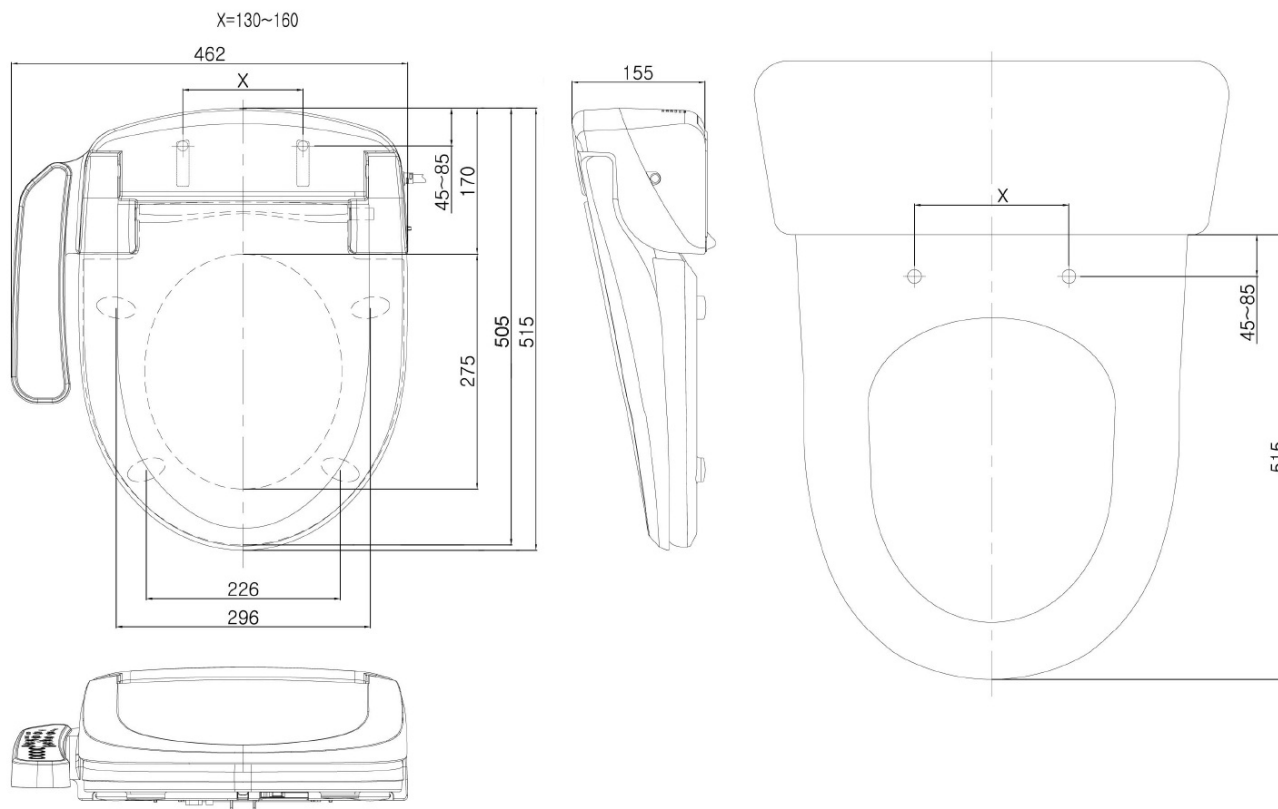

AVVA Wand-WC mit elektronischem Bidet BLOOMING EKO PLUS

Bestellcode: NB-1160D-3

Grundinformation

Marke: Sapho

Größe

Breite: 355 mm

Tiefe: 530 mm

Eigenschaften

Farbe: Weiß

Material: Keramik

Spülungstechnologie: Rimless

Form: Klassisch

Bidet Funktionen: Automatische Düsenreinigung, Wasch- und Damendüse, WC-Sitz mit Berührungssensor, LED-Nachtlicht, Massage-Spülung, Einstellbare Düsenposition, Einstellbare Wassertemperatur, Einstellbarer Wasserdruck, Oszillierende Düsenbewegung, Thermische Lufttrocknung, Energiesparender Stand-By-Modus, Beheizter WC-Sitz

Ausstattung: Versteckte Befestigung, Soft Close (langsames Schließen)

Gewicht / Stück: 30.55 kg

Verpackung: 2 Stück

Garantie: 2 Jahre

Technisches Arbeitsblatt

Option A

Option B

-  Electrical outlet
-  Cold water connection