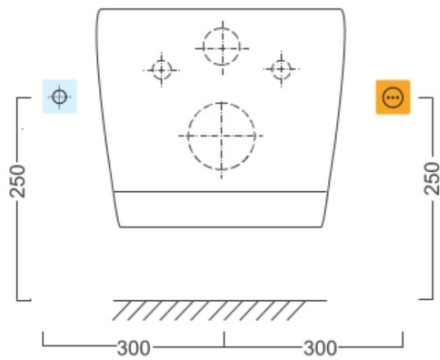

AVVA Wand-WC mit elektronischem Bidet BLOOMING EKO PLUS

Bestellcode: NB-1160D-3

Grundinformation

Marke: Sapho

Größe

Breite: 355 mm

Tiefe: 530 mm

Eigenschaften

Ausstattung: Versteckte Befestigung, Soft Close (langsames Schließen)

Gewicht / Stück: 30.55 kg

Verpackung: 2 Stück

Garantie: 2 Jahre

Technisches Arbeitsblatt

Option A

Option B

-  Electrical outlet
-  Cold water connection