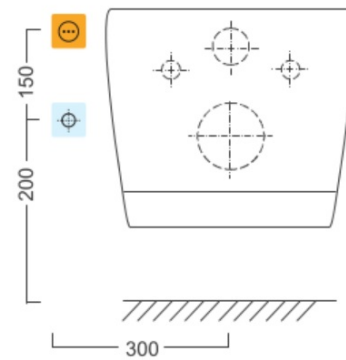

AVVA Wand-WC mit elektronischem Bidet BLOOMING EKO PLUS

Bestellcode: NB-1160D-3

Grundinformation

Marke: Sapho

Größe

Breite: 355 mm

Tiefe: 530 mm

Eigenschaften

Farbe: Weiß

Material: Keramik

Spülungstechnologie: Rimless

Form: Klassisch

Bidet Funktionen: Automatische Düsenreinigung, Wasch- und Damendüse, WC-Sitz mit Berührungssensor, LED-Nachtlicht, Massage-Spülung, Einstellbare Düsenposition, Einstellbare Wassertemperatur, Einstellbarer Wasserdruck, Oszillierende Düsenbewegung, Thermische Lufttrocknung, Energiesparender Stand-By-Modus, Beheizter WC-Sitz

Ausstattung: Versteckte Befestigung, Soft Close (langsames Schließen)

Gewicht / Stück: 30.55 kg

Verpackung: 2 Stück

Garantie: 2 Jahre

Technisches Arbeitsblatt

Option A

Option B

-  Electrical outlet
-  Cold water connection