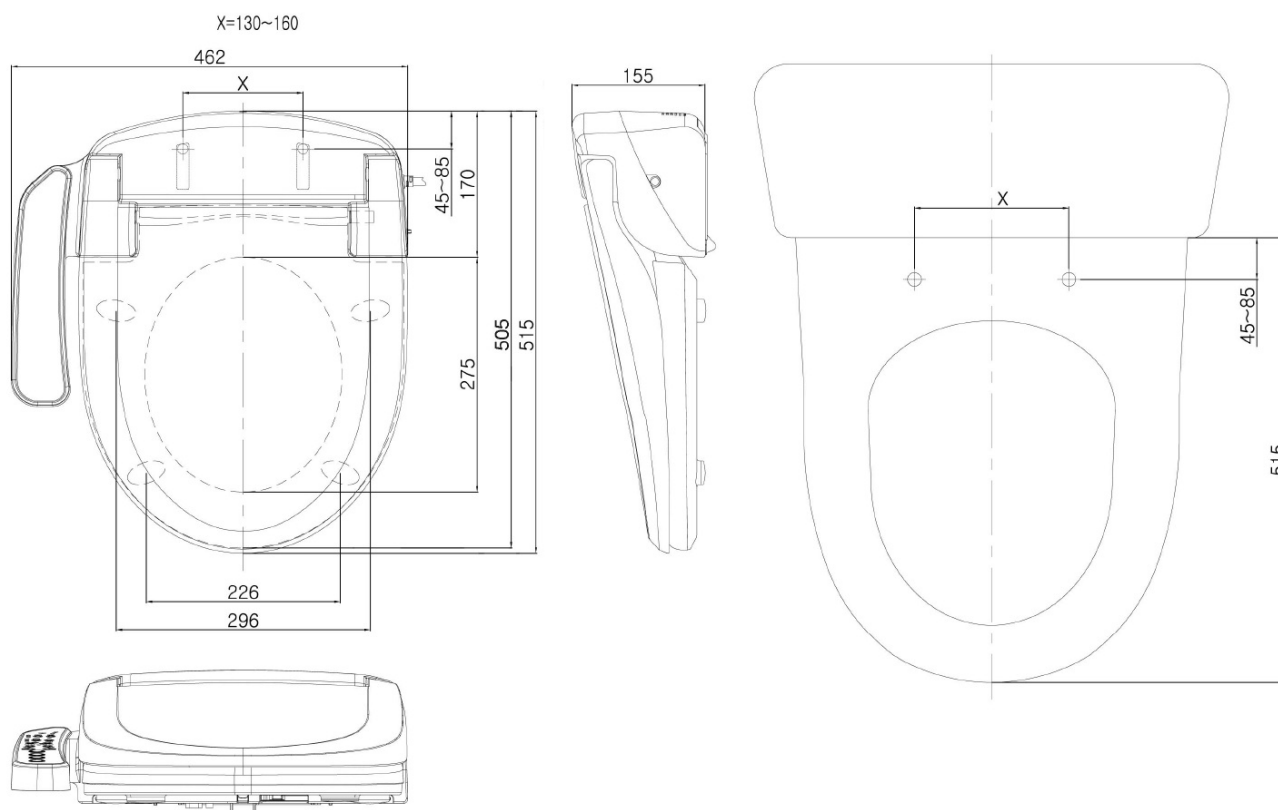

**HANDICAP WC Kombi- Hochsitz mit elektronischem
Bidet BLOOMING EKO PLUS, Rimless, Abgang
waagrecht, Weiß**