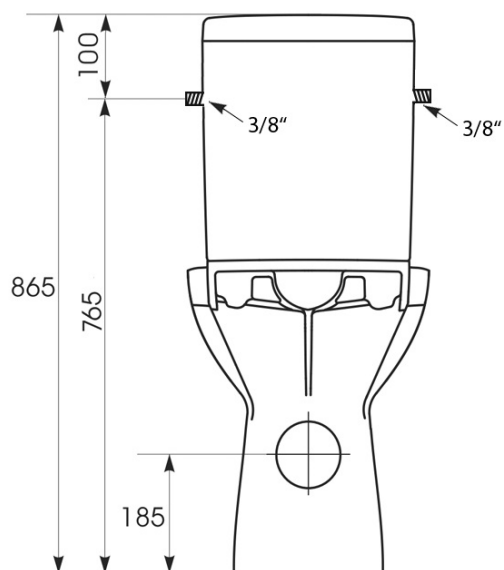

HANDICAP WC Kombi- Hochsitz mit elektronischem Bidet BLOOMING EKO PLUS, Rimless, Abgang waagrecht, Weiß

Technisches Arbeitsblatt