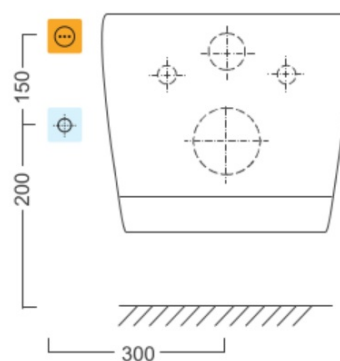

HANDICAP WC Kombi- Hochsitz mit elektronischem Bidet BLOOMING EKO PLUS, Rimless, Abgang waagrecht, Weiß

SAPHO

Bestellcode: NB-1160D-1

Grundinformation

Marke: Sapho

Größe

Breite: 375 mm

Höhe: 865 mm

Tiefe: 675 mm

Eigenschaften

Farbe: Weiß

Material: Keramik

Spülungstechnologie: Rimless

Form: Klassisch

Bidet Funktionen: Automatische Düsenreinigung, Wasch- und Damendüse, WC-Sitz mit Berührungssensor, LED-Nachtlicht, Massage-Spülung, Einstellbare Düsenposition, Einstellbare Wassertemperatur, Einstellbarer Wasserdruck, Oszillierende Düsenbewegung, Thermische Lufttrocknung, Energiesparender Stand-By-Modus, Beheizter WC-Sitz

Technisches Arbeitsblatt

**HANDICAP WC Kombi- Hochsitz mit elektronischem
Bidet BLOOMING EKO PLUS, Rimless, Abgang
waagrecht, Weiß**

**HANDICAP WC Kombi- Hochsitz mit elektronischem
Bidet BLOOMING EKO PLUS, Rimless, Abgang
waagrecht, Weiß**

Option A

Option B

-  Electrical outlet
-  Cold water connection