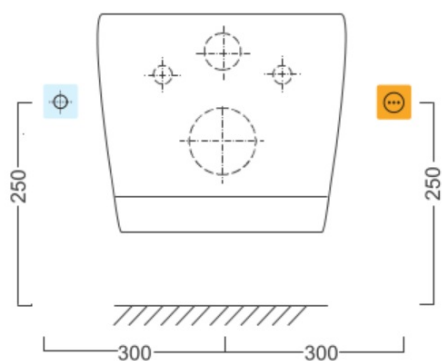

Tiefe: 675 mm

Eigenschaften

Farbe: Weiß

Material: Keramik

Spülungstechnologie: Rimless

Form: Klassisch

Bidet Funktionen: Automatische Düsenreinigung, Wasch- und Damendüse, WC-Sitz mit Berührungssensor, LED-Nachtlicht, Massage-Spülung, Einstellbare Düsenposition, Einstellbare Wassertemperatur, Einstellbarer Wasserdruck, Oszillierende Düsenbewegung, Thermische Lufttrocknung, Energiesparender Stand-By-Modus, Beheizter WC-Sitz

Technisches Arbeitsblatt

**HANDICAP WC Kombi- Hochsitz mit elektronischem
Bidet BLOOMING EKO PLUS, Rimless, Abgang
waagrecht, Weiß**

**HANDICAP WC Kombi- Hochsitz mit elektronischem
Bidet BLOOMING EKO PLUS, Rimless, Abgang
waagrecht, Weiß**

Option A

Option B

-  Electrical outlet
-  Cold water connection