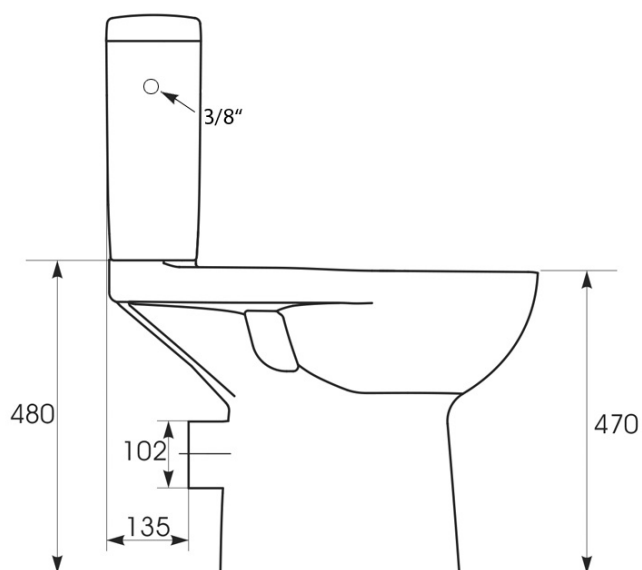

HANDICAP WC Kombi- Hochsitz mit elektronischem Bidet BLOOMING EKO PLUS, Rimless, Abgang waagrecht, Weiß

Technisches Arbeitsblatt