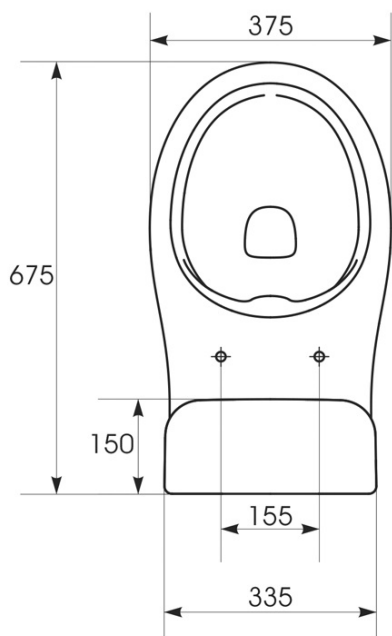

HANDICAP WC Kombi- Hochsitz mit elektronischem Bidet BLOOMING EKO PLUS, Rimless, Abgang waagrecht, Weiß

Technisches Arbeitsblatt