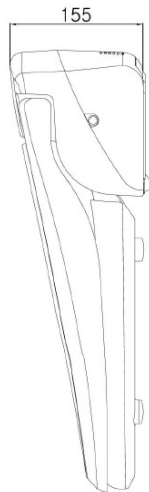

**HANDICAP WC Kombi- Hochsitz mit elektronischem Bidet BLOOMING EKO PLUS,  
Rimless, Abgang waagrecht, Weiß**

**Bestellcode:** NB-1160D-1

**Größe**

Breite: 375 mm

Höhe: 865 mm

Tiefe: 675 mm

**Eigenschaften**

Garantie: 2 Jahre

Farbe: Weiß

Material: Keramik

**Technisches Arbeitsblatt**

Option A

Option B

-  Electrical outlet
-  Cold water connection