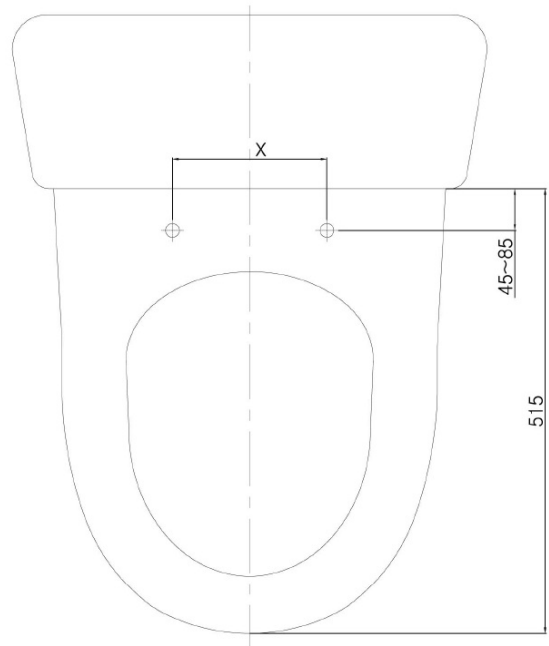

**HANDICAP WC Kombi- Hochsitz mit elektronischem Bidet BLOOMING EKO PLUS,  
Rimless, Abgang waagrecht, Weiß**

**Bestellcode:** NB-1160D-1

**Größe**

Breite: 375 mm

Höhe: 865 mm

Tiefe: 675 mm

**Eigenschaften**

Garantie: 2 Jahre

Farbe: Weiß

Material: Keramik

**Technisches Arbeitsblatt**

Option A

Option B

-  Electrical outlet
-  Cold water connection