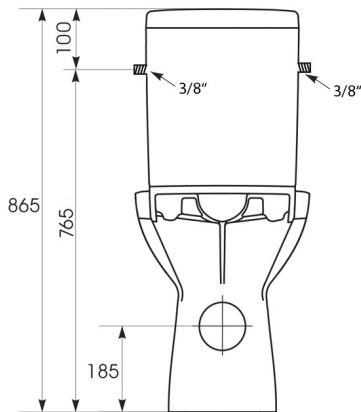

**HANDICAP WC Kombi- Hochsitz mit elektronischem Bidet BLOOMING EKO PLUS,  
Rimless, Abgang waagrecht, Weiß**

**Bestellcode:** NB-1160D-1

**Größe**

Breite: 375 mm

Höhe: 865 mm

Tiefe: 675 mm

**Eigenschaften**

Garantie: 2 Jahre

Farbe: Weiß

Material: Keramik

**Technisches Arbeitsblatt**

Option A

Option B

-  Electrical outlet
-  Cold water connection