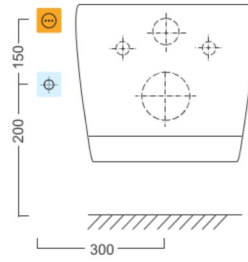

**HANDICAP WC Kombi- Hochsitz mit elektronischem Bidet BLOOMING EKO PLUS,  
Rimless, Abgang waagrecht, Weiß**

**Bestellcode:** NB-1160D-1

**Größe**

Breite: 375 mm

Höhe: 865 mm

Tiefe: 675 mm

**Eigenschaften**

Garantie: 2 Jahre

Farbe: Weiß

Material: Keramik

**Technisches Arbeitsblatt**

Option A

Option B

-  Electrical outlet
-  Cold water connection