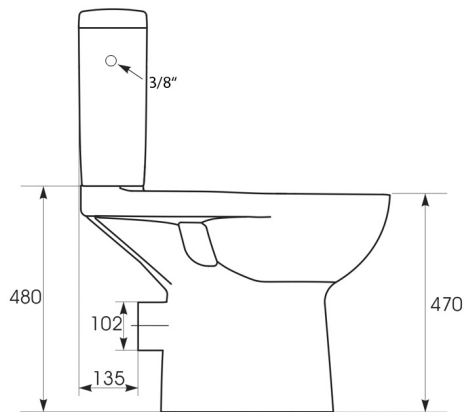

**HANDICAP WC Kombi- Hochsitz mit elektronischem Bidet BLOOMING EKO PLUS,  
Rimless, Abgang waagrecht, Weiß**

**Bestellcode:** NB-1160D-1

**Größe**

Breite: 375 mm

Höhe: 865 mm

Tiefe: 675 mm

**Eigenschaften**

Garantie: 2 Jahre

Farbe: Weiß

Material: Keramik

**Technisches Arbeitsblatt**

Option A

Option B

-  Electrical outlet
-  Cold water connection