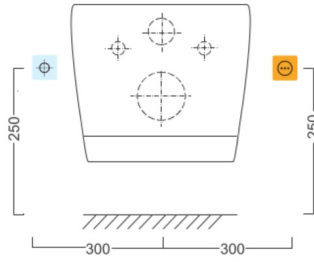

**HANDICAP WC Kombi- Hochsitz mit elektronischem Bidet BLOOMING EKO PLUS,  
Rimless, Abgang waagrecht, Weiß**

**Bestellcode:** NB-1160D-1

**Größe**

Breite: 375 mm

Höhe: 865 mm

Tiefe: 675 mm

**Eigenschaften**

Garantie: 2 Jahre

Farbe: Weiß

Material: Keramik

**Technisches Arbeitsblatt**

Option A

Option B

-  Electrical outlet
-  Cold water connection