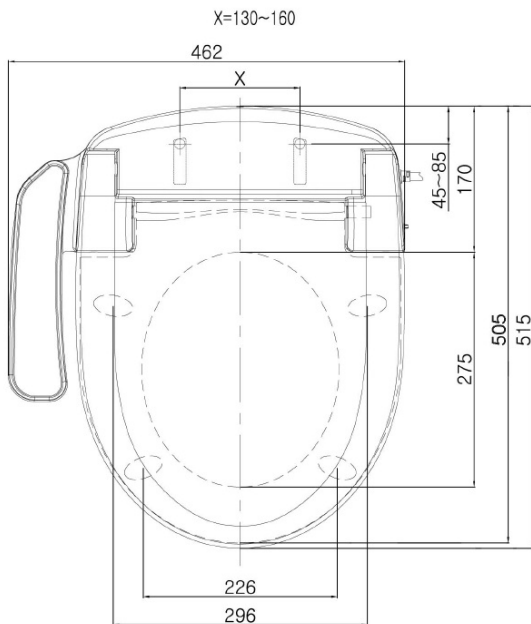

**HANDICAP WC Kombi- Hochsitz mit elektronischem Bidet BLOOMING EKO PLUS,  
Rimless, Abgang waagrecht, Weiß**

**Bestellcode:** NB-1160D-1

**Größe**

Breite: 375 mm

Höhe: 865 mm

Tiefe: 675 mm

**Eigenschaften**

Garantie: 2 Jahre

Farbe: Weiß

Material: Keramik

**Technisches Arbeitsblatt**

Option A

Option B

-  Electrical outlet
-  Cold water connection