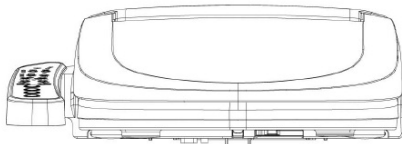

**HANDICAP WC Kombi- Hochsitz mit elektronischem Bidet BLOOMING EKO PLUS,  
Rimless, Abgang waagrecht, Weiß**

**Bestellcode:** NB-1160D-1

**Größe**

Breite: 375 mm

Höhe: 865 mm

Tiefe: 675 mm

**Eigenschaften**

Garantie: 2 Jahre

Farbe: Weiß

Material: Keramik

**Technisches Arbeitsblatt**

Option A

Option B

-  Electrical outlet
-  Cold water connection