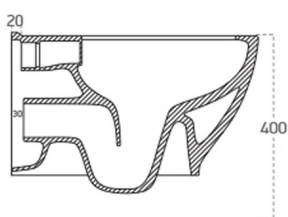

Technisches Arbeitsblatt