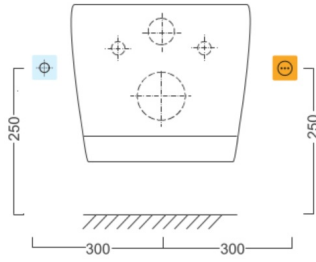

Option A

- Electrical outlet
- Cold water connection