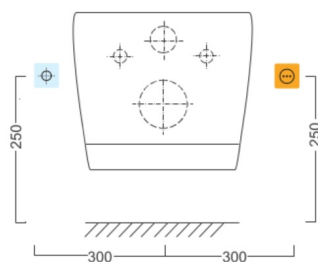

## Größe

Breite: 355 mm

Tiefe: 530 mm

## Technisches Arbeitsblatt

BRILLA Wandtoilette mit elektronischem Bidet  
BLOOMING

# BRILLA Wandtoilette mit elektronischem Bidet BLOOMING

Option A

Option B

-  Electrical outlet
-  Cold water connection