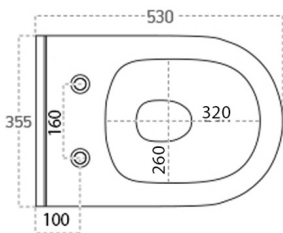

Technisches Arbeitsblatt