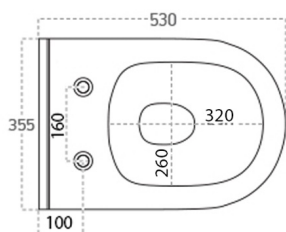

Technisches Arbeitsblatt