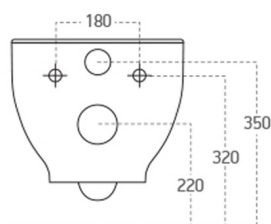

Technisches Arbeitsblatt