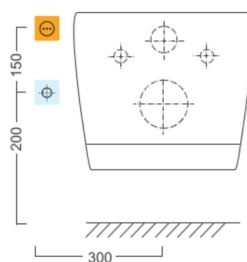

BRILLA Wandtoilette mit elektronischem Bidet BLOOMING

Option B

- Electrical outlet
- Cold water connection