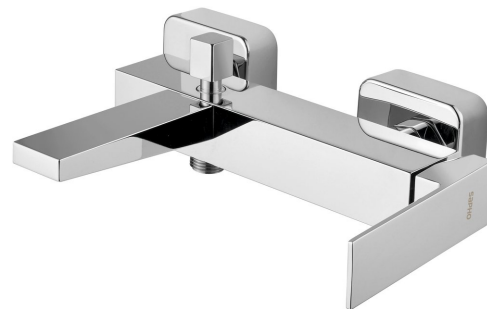

Bestellcode: 1102-70

Grundinformation

Marke: Sapho
Serie: LATUS

Größe

Breite: 255 mm
Höhe: 35 mm
Tiefe: 175 mm

Eigenschaften

Farbe: Chrom
Material: Messing
Form: Eckig
Installation: Wand 150 mm
Steuerungsart: Hebel
**Schalertyp für
Dusche:** Druckschalter
**Kartusche-
Durchmesser:** 25 mm
Gewicht / Stück: 3.73 kg
Verpackung: 1 Stück
Garantie: 6 Jahre

Ersatzteile

Ersatzkartusche, Durchmesser 25mm (Bestellcode: NDSM07)
KEROX ersatzkartusche, Durchmesser 25mm (Bestellcode: 35CAI026)

Technisches Arbeitsblatt