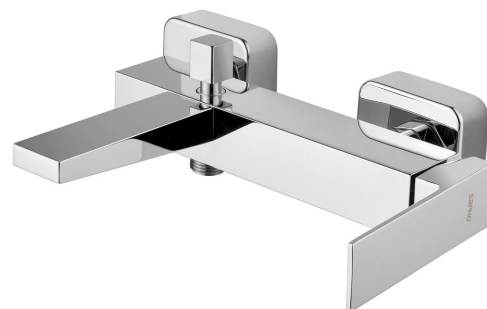

Bestellcode: 1102-70

Grundinformation

Marke: Sapho
Serie: LATUS

Größe

Breite: 255 mm
Höhe: 35 mm
Tiefe: 175 mm

Eigenschaften

Farbe: Chrom
Material: Messing
Form: Eckig
Installation: Wand 150 mm
Steuerungsart: Hebel
**Schalertyp für
Dusche:** Druckschalter
**Kartusche-
Durchmesser:** 25 mm
Gewicht / Stück: 3.73 kg
Verpackung: 1 Stück
Garantie: 6 Jahre

Ersatzteile

Ersatzkartusche, Durchmesser 25mm (Bestellcode: NDSM07)
KEROX ersatzkartusche, Durchmesser 25mm (Bestellcode: 35CAI026)

Technisches Arbeitsblatt