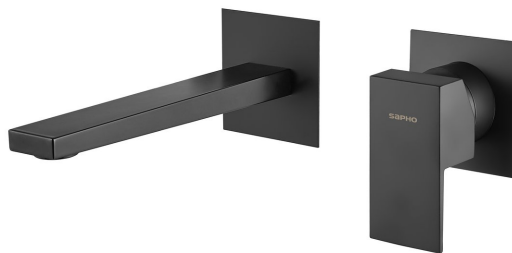

SPECTRE 2-Loch- Waschtischarmatur, schwarz matt

Bestellcode: 1102-78B

Größe

Breite: 260 mm

Höhe: 80 mm

Tiefe: 165 mm

Eigenschaften

Garantie: 6 Jahre

Farbe: Schwarz mat

Material: Messing

Technisches Arbeitsblatt