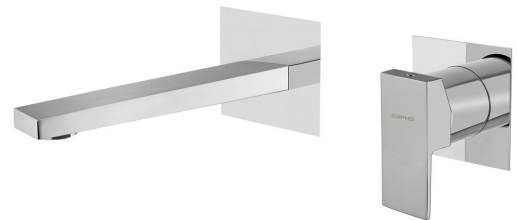

Bestellcode: 1102-78

Grundinformation

Marke: Sapho
Serie: LATUS

Größe

Breite: 260 mm
Höhe: 80 mm
Tiefe: 165 mm

Eigenschaften

Farbe: Chrom
Material: Messing
Form: Eckig
Installation: Unterputz
Steuerungsart: Hebel
**Kartusche-
Durchmesser:** 42 mm
Gewicht / Stück: 1.55 kg
Verpackung: 1 Stück
Garantie: 6 Jahre

Ersatzteile

Ersatzkartusche STANDARD, Durchmesser 42 mm (Bestellcode: 1110-98)

NEOPERL Wasserspar-Perlador 6 l/min, Außengewinde M24x1, Chrom (Bestellcode: 3073.106)

NEOPERL Perlador mit kippbarem Sieb, Außengewinde M24x1, Chrom (Bestellcode: AERGIR)

NEOPERL Wasserspar-Perlador 3,8 l/min, Außengewinde M24x1, Chrom (Bestellcode: 3073.103)

Technisches Arbeitsblatt