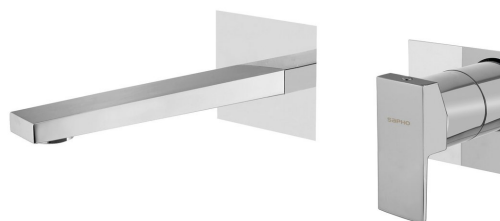

SPECTRE 2-Loch- Waschtischarmatur, Chrom

Bestellcode: 1102-78

Größe

Breite: 260 mm

Höhe: 80 mm

Tiefe: 165 mm

Eigenschaften

Garantie: 6 Jahre

Farbe: Chrom

Material: Messing

Technisches Arbeitsblatt

□