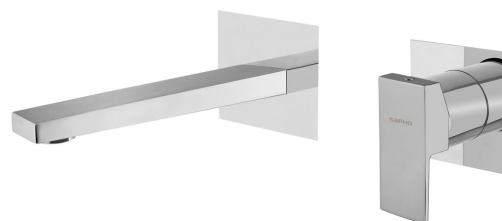

## LATUS 2-Loch- Waschtischarmatur, Chrom

**Bestellcode:** 1102-78

### Größe

Breite: 260 mm

Höhe: 80 mm

Tiefe: 165 mm

### Eigenschaften

Farbe: Chrom

Material: Messing

Garantie: 6 Jahre