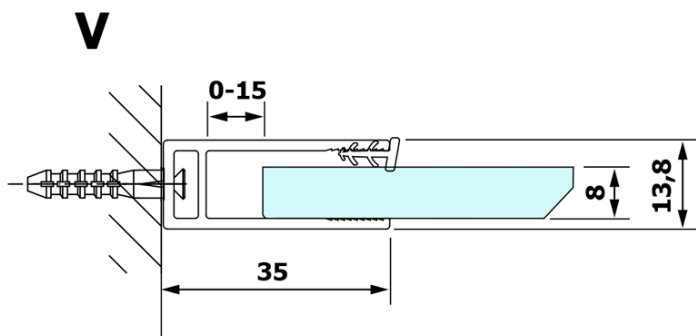

## Größe

**Breite:** 900 mm  
**Höhe:** 2000 mm

## Eigenschaften

**Glasfarbe:** NORDIC - Glas  
**Glasbehandlung:** Coatedglas  
**Glasdicke:** 8 mm  
**Gewicht / Stück:** 38.0 kg  
**Verpackung:** 1 Stück  
**Garantie:** 3 Jahre

Technisches Arbeitsblatt