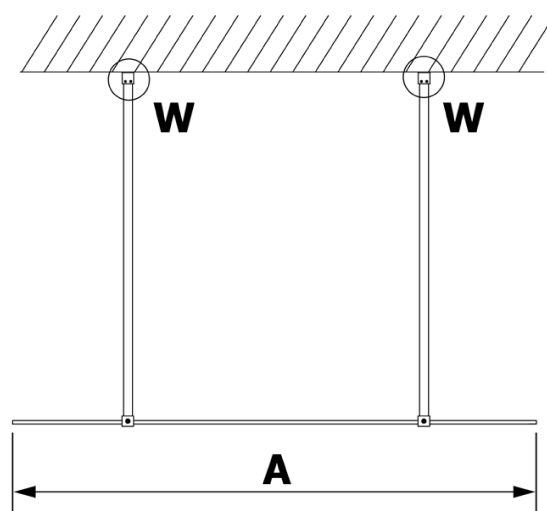

## Größe

**Breite:** 900 mm  
**Höhe:** 2000 mm

## Eigenschaften

**Glasfarbe:** NORDIC - Glas  
**Glasbehandlung:** Coatedglas  
**Glasdicke:** 8 mm  
**Gewicht / Stück:** 38.0 kg  
**Verpackung:** 1 Stück  
**Garantie:** 3 Jahre

Technisches Arbeitsblatt

MODEL	A
GX1570	685-700
GX1580	785-800
GX1590	885-900
GX1510	985-1000
GX1511	1085-1100
GX1512	1185-1200
GX1514	1385-1400

MODEL	A
GX1470	679
GX1480	779
GX1490	879
GX1410	979
GX1411	1079
GX1412	1179
GX1413	1279
GX1414	1379
GX1570	679
GX1580	779
GX1590	879
GX1510	979
GX1511	1079
GX1512	1179
GX1514	1379