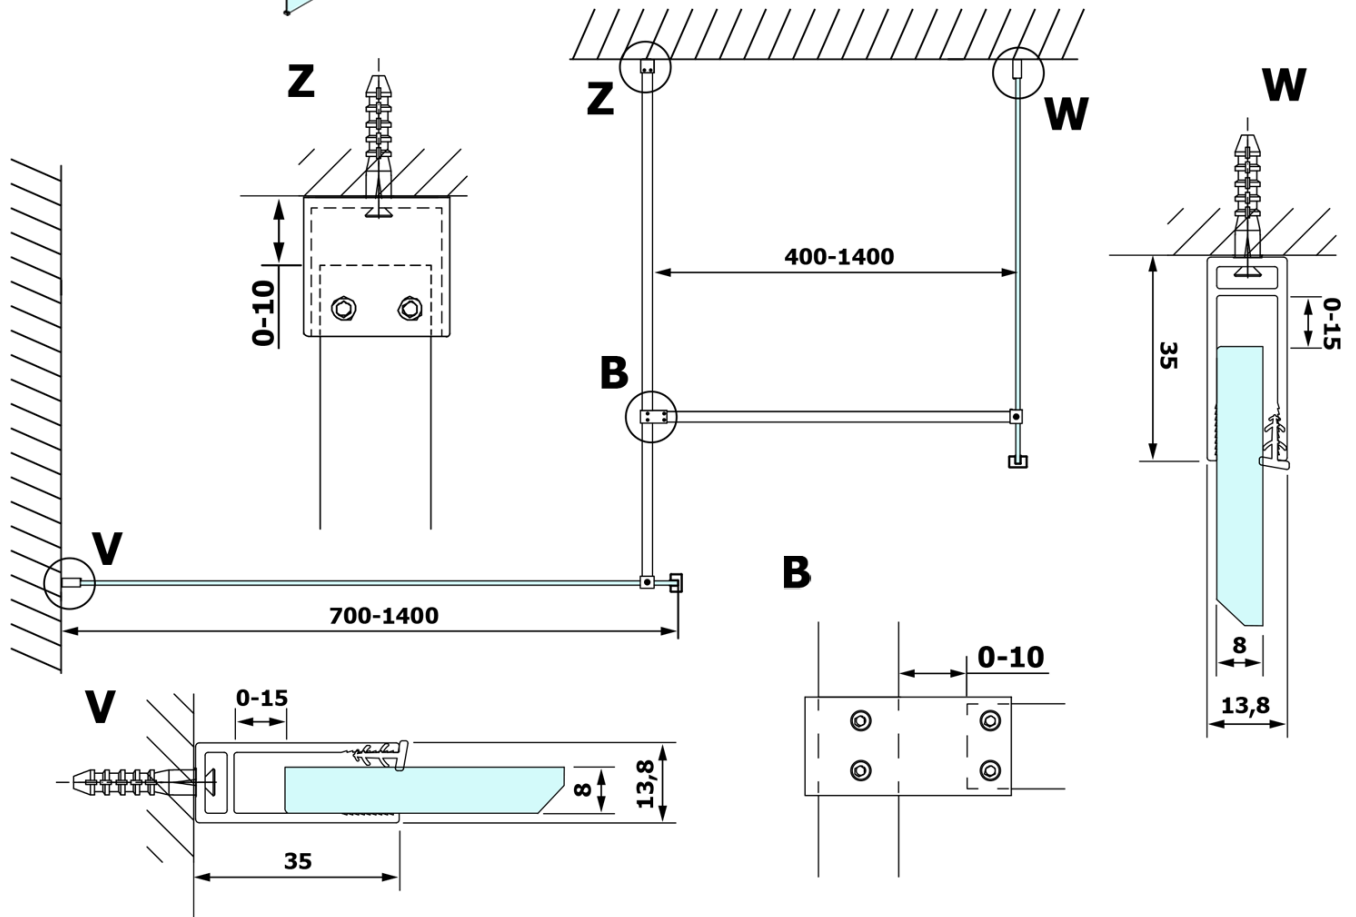

## Größe

**Breite:** 900 mm  
**Höhe:** 2000 mm

## Eigenschaften

**Glasfarbe:** NORDIC - Glas  
**Glasbehandlung:** Coatedglas  
**Glasdicke:** 8 mm  
**Gewicht / Stück:** 38.0 kg  
**Verpackung:** 1 Stück  
**Garantie:** 3 Jahre

Technisches Arbeitsblatt

MODEL	A
GX1570	685-700
GX1580	785-800
GX1590	885-900
GX1510	985-1000
GX1511	1085-1100
GX1512	1185-1200
GX1514	1385-1400

MODEL	A
GX1470	679
GX1480	779
GX1490	879
GX1410	979
GX1411	1079
GX1412	1179
GX1413	1279
GX1414	1379
GX1570	679
GX1580	779
GX1590	879
GX1510	979
GX1511	1079
GX1512	1179
GX1514	1379