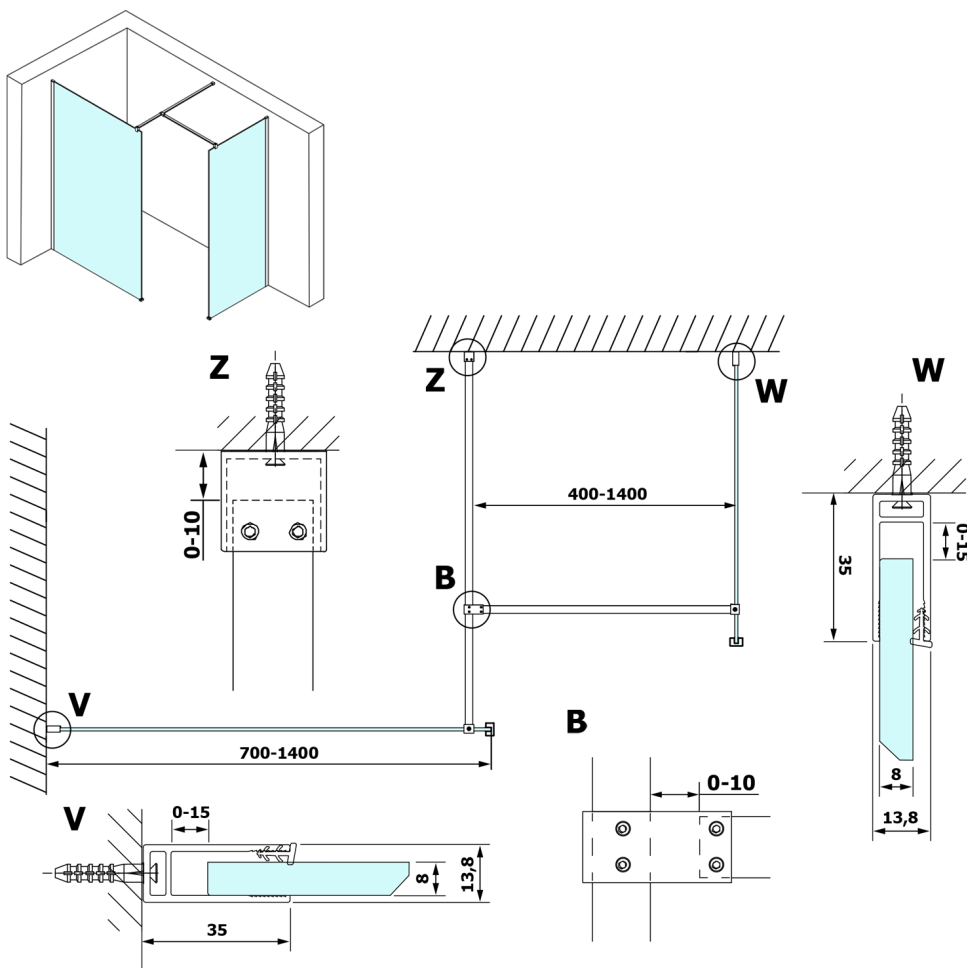

VARIO Nordic Glas 900x2000mm

Bestellcode: GX1590

Größe

Breite: 900 mm

Höhe: 2000 mm

Eigenschaften

Garantie: 3 Jahre

Technisches Arbeitsblatt

MODEL	A
GX1570	685-700
GX1580	785-800
GX1590	885-900
GX1510	985-1000
GX1511	1085-1100
GX1512	1185-1200
GX1514	1385-1400

MODEL	A
GX1470	679
GX1480	779
GX1490	879
GX1410	979
GX1411	1079
GX1412	1179
GX1413	1279
GX1414	1379
GX1570	679
GX1580	779
GX1590	879
GX1510	979
GX1511	1079
GX1512	1179
GX1514	1379

MODEL	A
GX1570	685-700
GX1580	785-800
GX1590	885-900
GX1510	985-1000