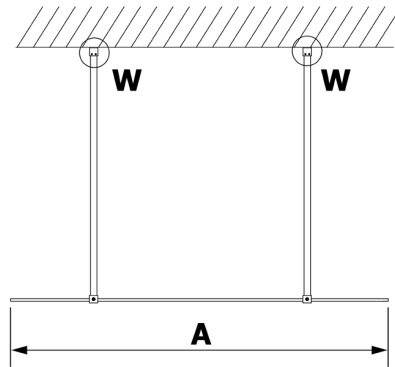

VARIO Nordic Glas 900x2000mm

Bestellcode: GX1590

Größe

Breite: 900 mm

Höhe: 2000 mm

Eigenschaften

Garantie: 3 Jahre

Technisches Arbeitsblatt

MODEL	A
GX1570	685-700
GX1580	785-800
GX1590	885-900
GX1510	985-1000
GX1511	1085-1100
GX1512	1185-1200
GX1514	1385-1400

MODEL	A
GX1470	679
GX1480	779
GX1490	879
GX1410	979
GX1411	1079
GX1412	1179
GX1413	1279
GX1414	1379
GX1570	679
GX1580	779
GX1590	879
GX1510	979
GX1511	1079
GX1512	1179
GX1514	1379

MODEL	A
GX1570	685-700
GX1580	785-800
GX1590	885-900
GX1510	985-1000