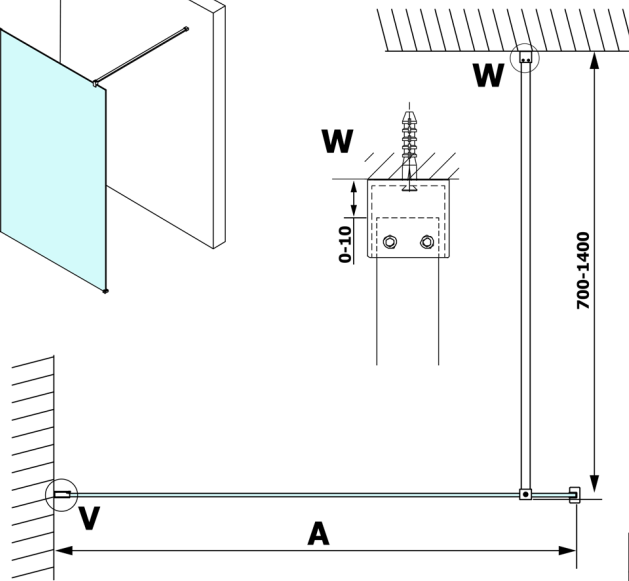

VARIO Nordic Glas 900x2000mm

Bestellcode: GX1590

Größe

Breite: 900 mm

Höhe: 2000 mm

Eigenschaften

Garantie: 3 Jahre

Technisches Arbeitsblatt

MODEL	A
GX1570	685-700
GX1580	785-800
GX1590	885-900
GX1510	985-1000
GX1511	1085-1100
GX1512	1185-1200
GX1514	1385-1400

MODEL	A
GX1470	679
GX1480	779
GX1490	879
GX1410	979
GX1411	1079
GX1412	1179
GX1413	1279
GX1414	1379
GX1570	679
GX1580	779
GX1590	879
GX1510	979
GX1511	1079
GX1512	1179
GX1514	1379

MODEL	A
GX1570	685-700
GX1580	785-800
GX1590	885-900
GX1510	985-1000