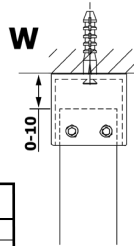

VARIO Nordic Glas 900x2000mm

Bestellcode: GX1590

Größe

Breite: 900 mm

Höhe: 2000 mm

Eigenschaften

Garantie: 3 Jahre

Technisches Arbeitsblatt

MODEL	A
GX1570	685-700
GX1580	785-800
GX1590	885-900
GX1510	985-1000
GX1511	1085-1100
GX1512	1185-1200
GX1514	1385-1400

MODEL	A
GX1470	679
GX1480	779
GX1490	879
GX1410	979
GX1411	1079
GX1412	1179
GX1413	1279
GX1414	1379
GX1570	679
GX1580	779
GX1590	879
GX1510	979
GX1511	1079
GX1512	1179
GX1514	1379

MODEL	A
GX1570	685-700
GX1580	785-800
GX1590	885-900
GX1510	985-1000