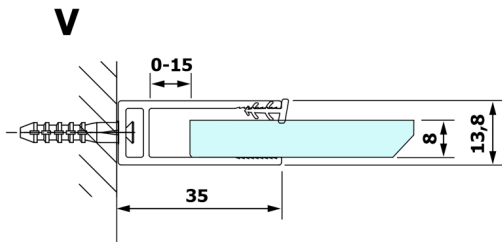

VARIO Nordic Glas 900x2000mm

Bestellcode: GX1590

Größe

Breite: 900 mm

Höhe: 2000 mm

Eigenschaften

Garantie: 3 Jahre

Technisches Arbeitsblatt

MODEL	A
GX1570	685-700
GX1580	785-800
GX1590	885-900
GX1510	985-1000
GX1511	1085-1100
GX1512	1185-1200
GX1514	1385-1400

MODEL	A
GX1470	679
GX1480	779
GX1490	879
GX1410	979
GX1411	1079
GX1412	1179
GX1413	1279
GX1414	1379
GX1570	679
GX1580	779
GX1590	879
GX1510	979
GX1511	1079
GX1512	1179
GX1514	1379

MODEL	A
GX1570	685-700
GX1580	785-800
GX1590	885-900
GX1510	985-1000