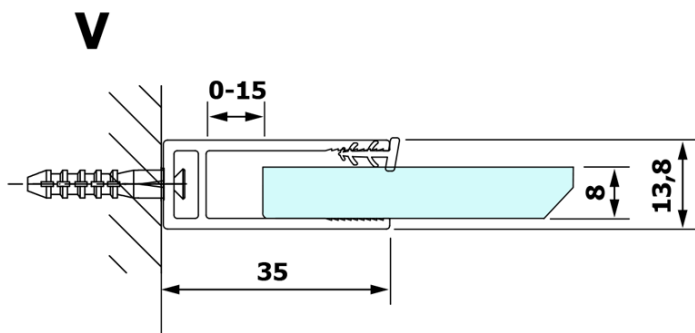

## Größe

**Breite:** 800 mm

**Höhe:** 2000 mm

## Eigenschaften

**Glasfarbe:** NORDIC - Glas

**Glasbehandlung:** Coatedglas

**Glasdicke:** 8 mm

**Gewicht / Stück:** 38.0 kg

**Verpackung:** 1 Stück

**Garantie:** 3 Jahre

Technisches Arbeitsblatt

MODEL	A
GX1570	685-700
GX1580	785-800
GX1590	885-900
GX1510	985-1000
GX1511	1085-1100
GX1512	1185-1200
GX1514	1385-1400

MODEL	A
GX1470	679
GX1480	779
GX1490	879
GX1410	979
GX1411	1079
GX1412	1179
GX1413	1279
GX1414	1379
GX1570	679
GX1580	779
GX1590	879
GX1510	979
GX1511	1079
GX1512	1179
GX1514	1379