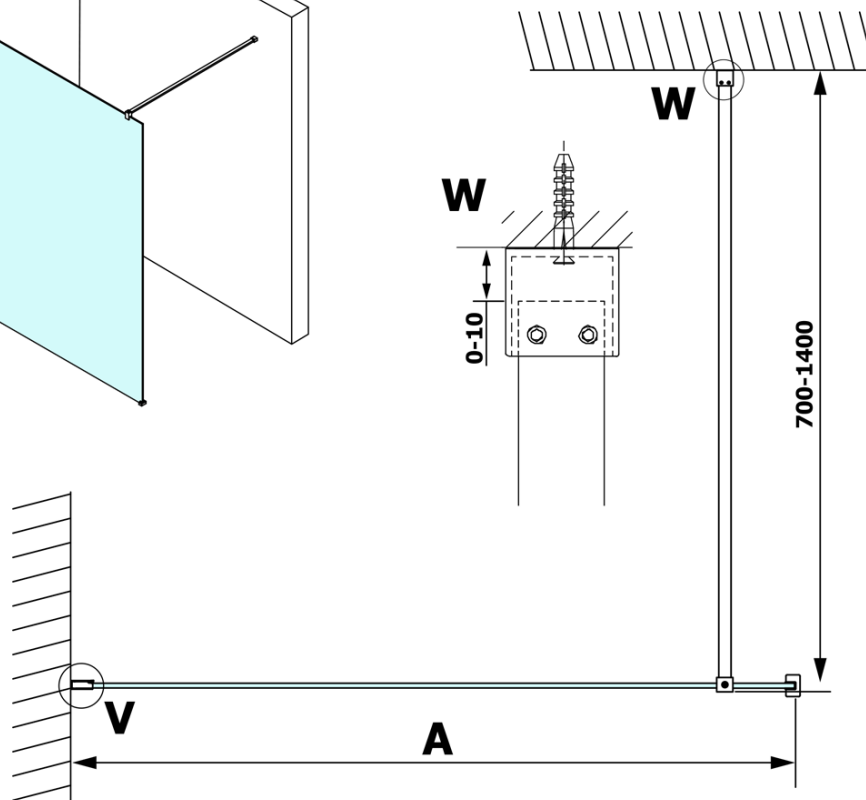

Bestellcode: GX1580

Grundinformation

Marke: Gelco
Serie: VARIO

Größe

Breite: 800 mm
Höhe: 2000 mm

Eigenschaften

Glasfarbe: NORDIC - Glas
Glasbehandlung: Coatedglas
Glasdicke: 8 mm
Gewicht / Stück: 38.0 kg
Verpackung: 1 Stück
Garantie: 3 Jahre

Technisches Arbeitsblatt

MODEL	A
GX1570	685-700
GX1580	785-800
GX1590	885-900
GX1510	985-1000
GX1511	1085-1100
GX1512	1185-1200
GX1514	1385-1400

MODEL	A
GX1470	679
GX1480	779
GX1490	879
GX1410	979
GX1411	1079
GX1412	1179
GX1413	1279
GX1414	1379
GX1570	679
GX1580	779
GX1590	879
GX1510	979
GX1511	1079
GX1512	1179
GX1514	1379

MODEL	A
GX1570	685-700
GX1580	785-800
GX1590	885-900
GX1510	985-1000