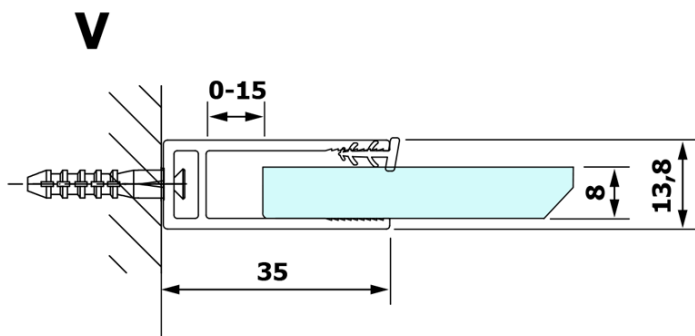

Bestellcode: GX1580

Grundinformation

Marke: Gelco
Serie: VARIO

Größe

Breite: 800 mm
Höhe: 2000 mm

Eigenschaften

Glasfarbe: NORDIC - Glas
Glasbehandlung: Coatedglas
Glasdicke: 8 mm
Gewicht / Stück: 38.0 kg
Verpackung: 1 Stück
Garantie: 3 Jahre

Technisches Arbeitsblatt

MODEL	A
GX1570	685-700
GX1580	785-800
GX1590	885-900
GX1510	985-1000
GX1511	1085-1100
GX1512	1185-1200
GX1514	1385-1400

MODEL	A
GX1470	679
GX1480	779
GX1490	879
GX1410	979
GX1411	1079
GX1412	1179
GX1413	1279
GX1414	1379
GX1570	679
GX1580	779
GX1590	879
GX1510	979
GX1511	1079
GX1512	1179
GX1514	1379

MODEL	A
GX1570	685-700
GX1580	785-800
GX1590	885-900
GX1510	985-1000