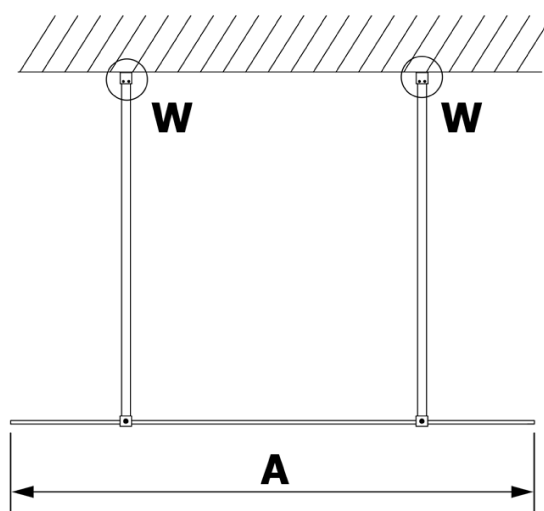

Bestellcode: GX1580

Grundinformation

Marke: Gelco
Serie: VARIO

Größe

Breite: 800 mm
Höhe: 2000 mm

Eigenschaften

Glasfarbe: NORDIC - Glas
Glasbehandlung: Coatedglas
Glasdicke: 8 mm
Gewicht / Stück: 38.0 kg
Verpackung: 1 Stück
Garantie: 3 Jahre

Technisches Arbeitsblatt

MODEL	A
GX1570	685-700
GX1580	785-800
GX1590	885-900
GX1510	985-1000
GX1511	1085-1100
GX1512	1185-1200
GX1514	1385-1400

MODEL	A
GX1470	679
GX1480	779
GX1490	879
GX1410	979
GX1411	1079
GX1412	1179
GX1413	1279
GX1414	1379
GX1570	679
GX1580	779
GX1590	879
GX1510	979
GX1511	1079
GX1512	1179
GX1514	1379

MODEL	A
GX1570	685-700
GX1580	785-800
GX1590	885-900
GX1510	985-1000