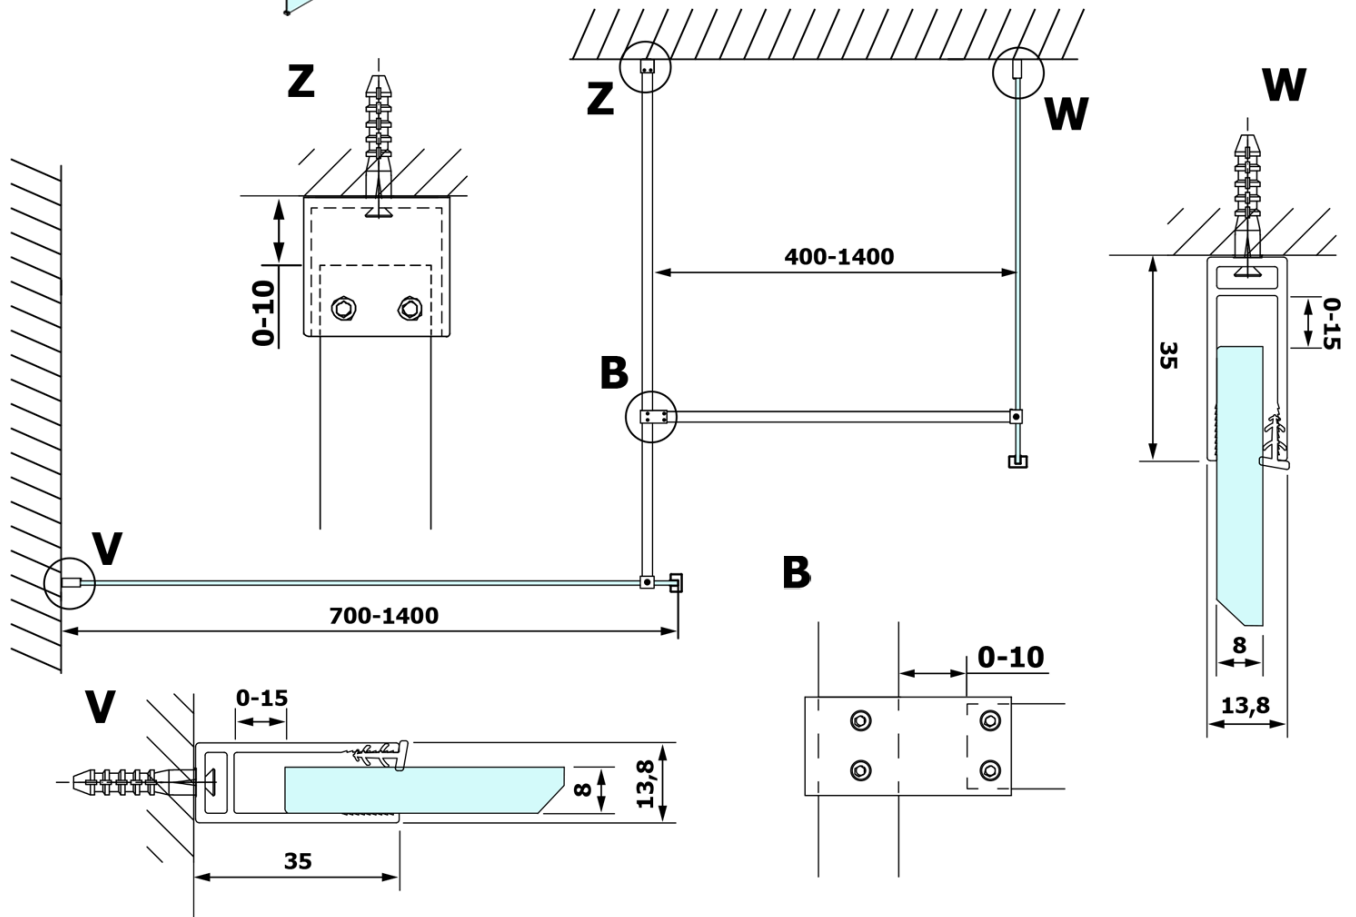

## Größe

**Breite:** 800 mm

**Höhe:** 2000 mm

## Eigenschaften

**Glasfarbe:** NORDIC - Glas

**Glasbehandlung:** Coatedglas

**Glasdicke:** 8 mm

**Gewicht / Stück:** 38.0 kg

**Verpackung:** 1 Stück

**Garantie:** 3 Jahre

Technisches Arbeitsblatt

MODEL	A
GX1570	685-700
GX1580	785-800
GX1590	885-900
GX1510	985-1000
GX1511	1085-1100
GX1512	1185-1200
GX1514	1385-1400

MODEL	A
GX1470	679
GX1480	779
GX1490	879
GX1410	979
GX1411	1079
GX1412	1179
GX1413	1279
GX1414	1379
GX1570	679
GX1580	779
GX1590	879
GX1510	979
GX1511	1079
GX1512	1179
GX1514	1379