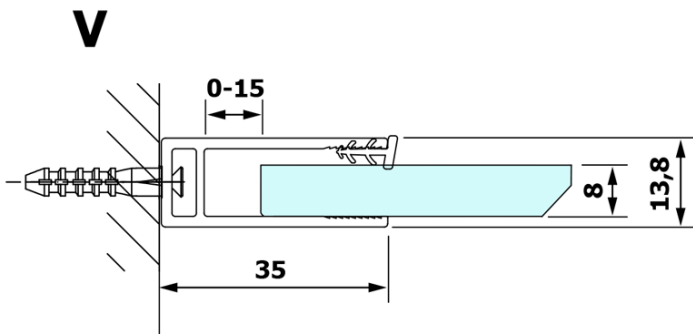

Bestellcode: GX1580

Grundinformation

Marke: Gelco
Serie: VARIO

Größe

Breite: 800 mm
Höhe: 2000 mm

Eigenschaften

Glasfarbe: NORDIC - Glas
Glasbehandlung: Coatedglas
Glasdicke: 8 mm
Gewicht / Stück: 38.0 kg
Verpackung: 1 Stück
Garantie: 3 Jahre

Technisches Arbeitsblatt

MODEL	A
GX1570	685-700
GX1580	785-800
GX1590	885-900
GX1510	985-1000
GX1511	1085-1100
GX1512	1185-1200
GX1514	1385-1400

MODEL	A
GX1470	679
GX1480	779
GX1490	879
GX1410	979
GX1411	1079
GX1412	1179
GX1413	1279
GX1414	1379
GX1570	679
GX1580	779
GX1590	879
GX1510	979
GX1511	1079
GX1512	1179
GX1514	1379

MODEL	A
GX1570	685-700
GX1580	785-800
GX1590	885-900
GX1510	985-1000