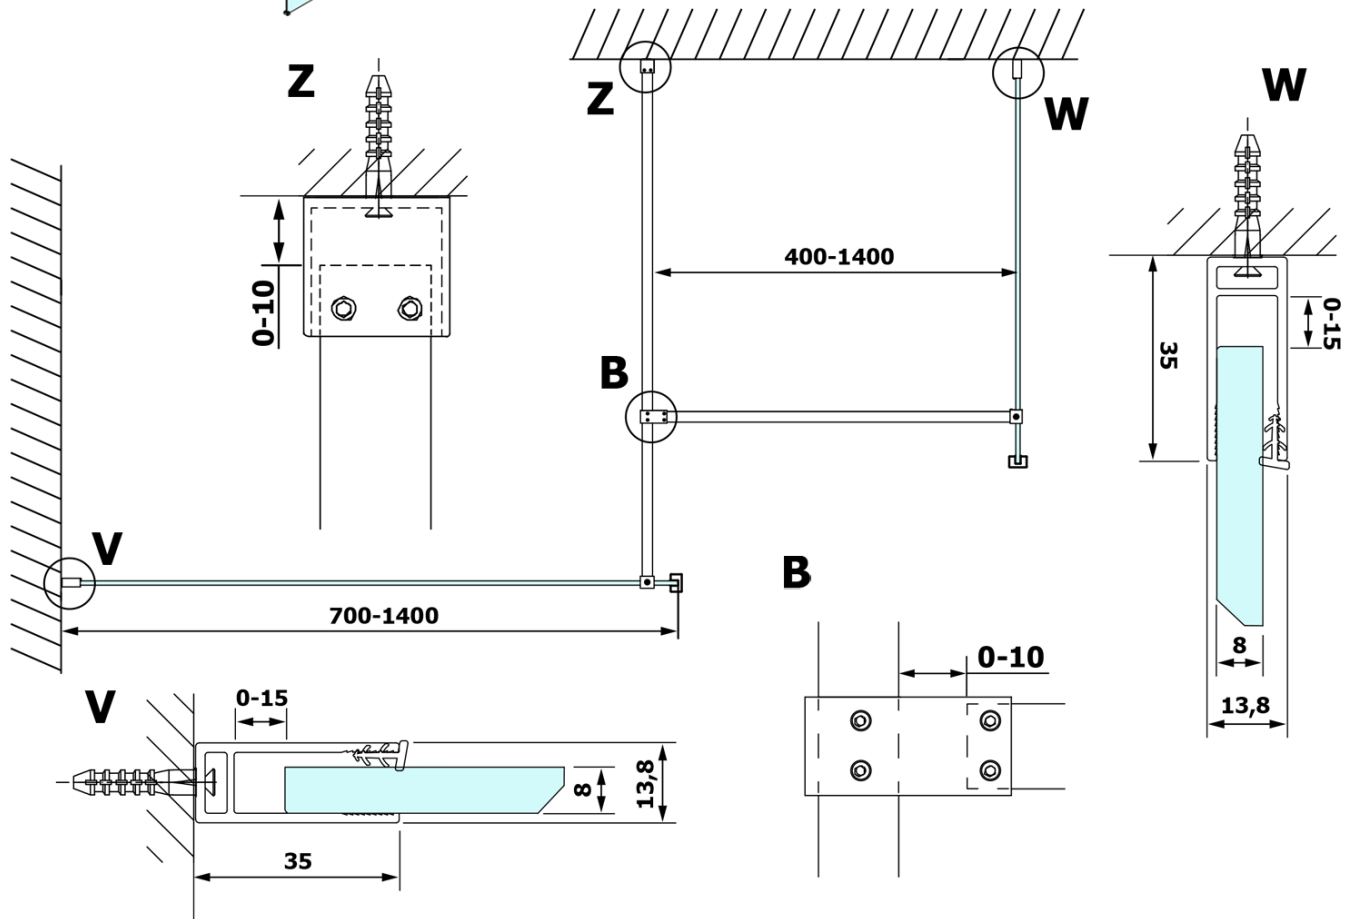

Bestellcode: GX1580

Grundinformation

Marke: Gelco
Serie: VARIO

Größe

Breite: 800 mm
Höhe: 2000 mm

Eigenschaften

Glasfarbe: NORDIC - Glas
Glasbehandlung: Coatedglas
Glasdicke: 8 mm
Gewicht / Stück: 38.0 kg
Verpackung: 1 Stück
Garantie: 3 Jahre

Technisches Arbeitsblatt

MODEL	A
GX1570	685-700
GX1580	785-800
GX1590	885-900
GX1510	985-1000
GX1511	1085-1100
GX1512	1185-1200
GX1514	1385-1400

MODEL	A
GX1470	679
GX1480	779
GX1490	879
GX1410	979
GX1411	1079
GX1412	1179
GX1413	1279
GX1414	1379
GX1570	679
GX1580	779
GX1590	879
GX1510	979
GX1511	1079
GX1512	1179
GX1514	1379

MODEL	A
GX1570	685-700
GX1580	785-800
GX1590	885-900
GX1510	985-1000