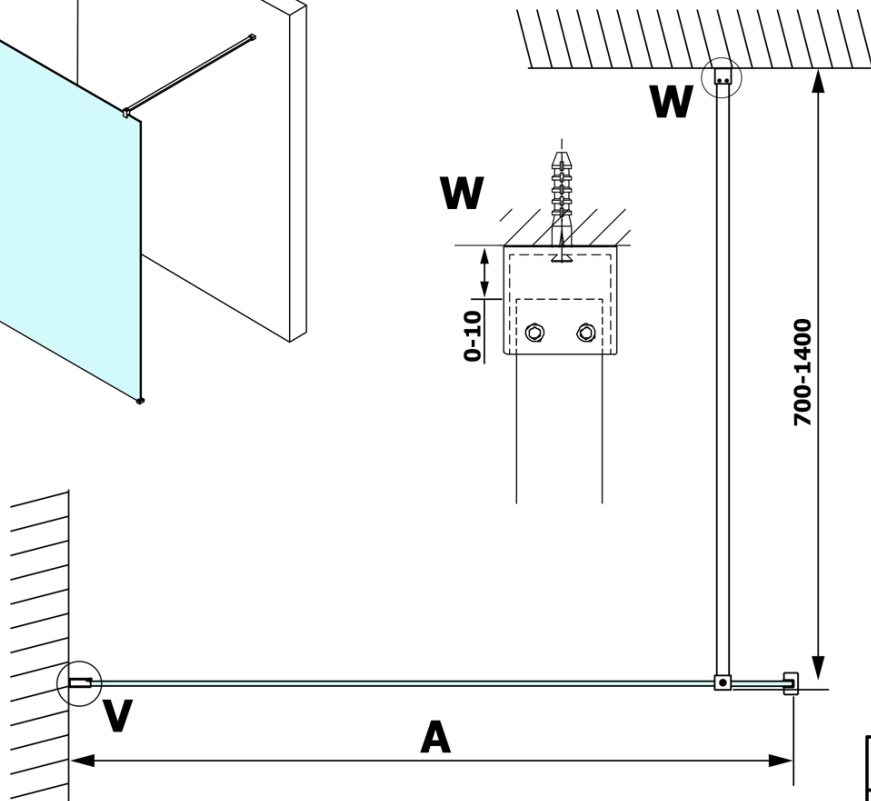

Bestellcode: GX1580

Grundinformation

Marke: Gelco
Serie: VARIO

Größe

Breite: 800 mm
Höhe: 2000 mm

Eigenschaften

Glasfarbe: NORDIC - Glas
Glasbehandlung: Coatedglas
Glasdicke: 8 mm
Gewicht / Stück: 38.0 kg
Verpackung: 1 Stück
Garantie: 3 Jahre

Technisches Arbeitsblatt

MODEL	A
GX1570	685-700
GX1580	785-800
GX1590	885-900
GX1510	985-1000
GX1511	1085-1100
GX1512	1185-1200
GX1514	1385-1400

MODEL	A
GX1470	679
GX1480	779
GX1490	879
GX1410	979
GX1411	1079
GX1412	1179
GX1413	1279
GX1414	1379
GX1570	679
GX1580	779
GX1590	879
GX1510	979
GX1511	1079
GX1512	1179
GX1514	1379

MODEL	A
GX1570	685-700
GX1580	785-800
GX1590	885-900
GX1510	985-1000