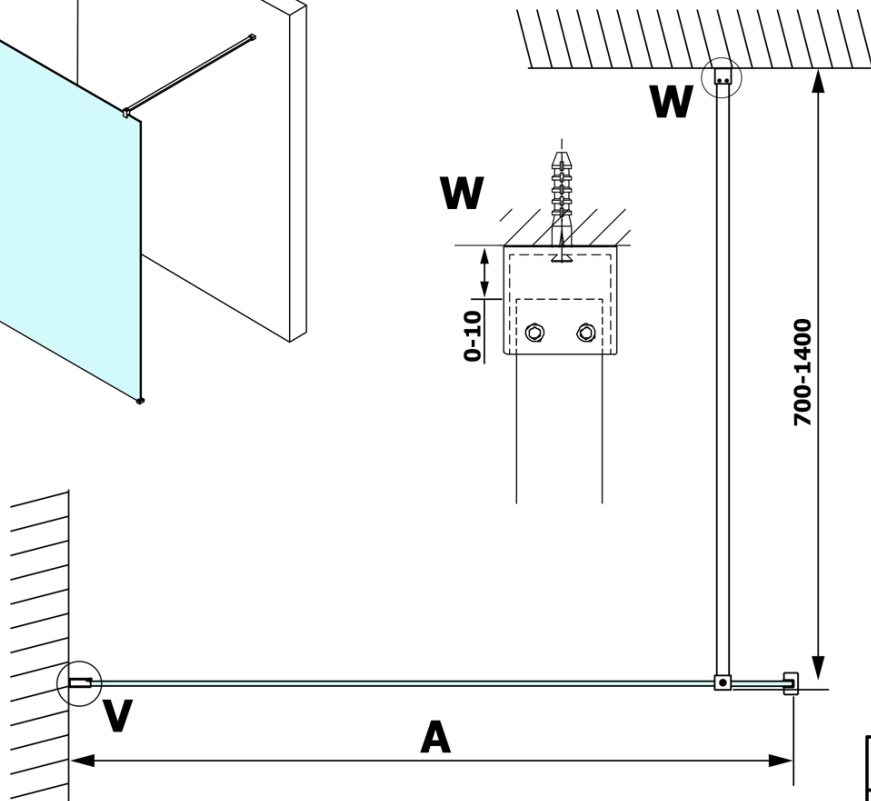

Bestellcode: GX1580

Grundinformation

Marke: Gelco

Serie: VARIO

Größe

Breite: 800 mm

Höhe: 2000 mm

Eigenschaften

Glasfarbe: NORDIC - Glas

Glasbehandlung: Coatedglas

Glasdicke: 8 mm

Gewicht / Stück: 38.0 kg

Verpackung: 1 Stück

Garantie: 3 Jahre

Technisches Arbeitsblatt

MODEL	A
GX1570	685-700
GX1580	785-800
GX1590	885-900
GX1510	985-1000
GX1511	1085-1100
GX1512	1185-1200
GX1514	1385-1400

MODEL	A
GX1470	679
GX1480	779
GX1490	879
GX1410	979
GX1411	1079
GX1412	1179
GX1413	1279
GX1414	1379
GX1570	679
GX1580	779
GX1590	879
GX1510	979
GX1511	1079
GX1512	1179
GX1514	1379

MODEL	A
GX1570	685-700
GX1580	785-800
GX1590	885-900
GX1510	985-1000