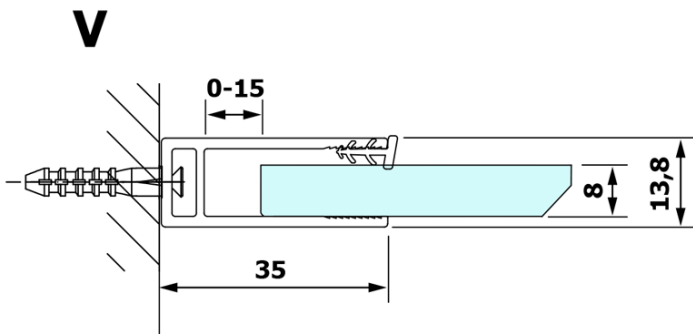

Bestellcode: GX1580

Grundinformation

Marke: Gelco

Serie: VARIO

Größe

Breite: 800 mm

Höhe: 2000 mm

Eigenschaften

Glasfarbe: NORDIC - Glas

Glasbehandlung: Coatedglas

Glasdicke: 8 mm

Gewicht / Stück: 38.0 kg

Verpackung: 1 Stück

Garantie: 3 Jahre

Technisches Arbeitsblatt

MODEL	A
GX1570	685-700
GX1580	785-800
GX1590	885-900
GX1510	985-1000
GX1511	1085-1100
GX1512	1185-1200
GX1514	1385-1400

MODEL	A
GX1470	679
GX1480	779
GX1490	879
GX1410	979
GX1411	1079
GX1412	1179
GX1413	1279
GX1414	1379
GX1570	679
GX1580	779
GX1590	879
GX1510	979
GX1511	1079
GX1512	1179
GX1514	1379

MODEL	A
GX1570	685-700
GX1580	785-800
GX1590	885-900
GX1510	985-1000