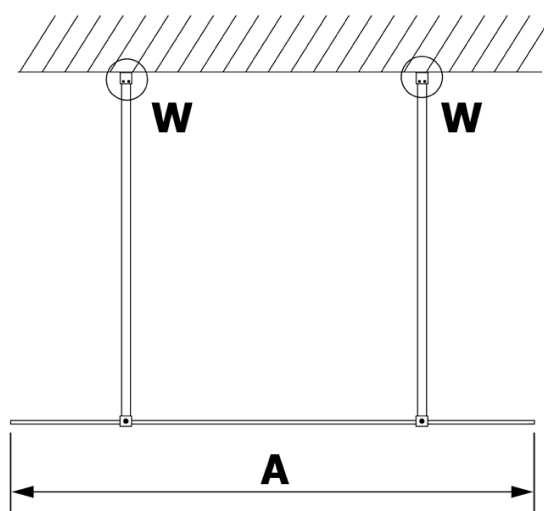

Bestellcode: GX1580

Grundinformation

Marke: Gelco

Serie: VARIO

Größe

Breite: 800 mm

Höhe: 2000 mm

Eigenschaften

Glasfarbe: NORDIC - Glas

Glasbehandlung: Coatedglas

Glasdicke: 8 mm

Gewicht / Stück: 38.0 kg

Verpackung: 1 Stück

Garantie: 3 Jahre

Technisches Arbeitsblatt

MODEL	A
GX1570	685-700
GX1580	785-800
GX1590	885-900
GX1510	985-1000
GX1511	1085-1100
GX1512	1185-1200
GX1514	1385-1400

MODEL	A
GX1470	679
GX1480	779
GX1490	879
GX1410	979
GX1411	1079
GX1412	1179
GX1413	1279
GX1414	1379
GX1570	679
GX1580	779
GX1590	879
GX1510	979
GX1511	1079
GX1512	1179
GX1514	1379

MODEL	A
GX1570	685-700
GX1580	785-800
GX1590	885-900
GX1510	985-1000