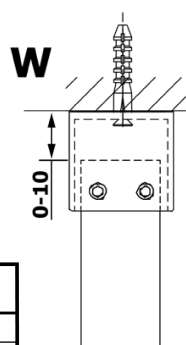

Bestellcode: GX1580

Grundinformation

Marke: Gelco

Serie: VARIO

Größe

Breite: 800 mm

Höhe: 2000 mm

Eigenschaften

MODEL	A
GX1470	679
GX1480	779
GX1490	879
GX1410	979
GX1411	1079
GX1412	1179
GX1413	1279
GX1414	1379
GX1570	679
GX1580	779
GX1590	879
GX1510	979
GX1511	1079
GX1512	1179
GX1514	1379

MODEL	A
GX1570	685-700
GX1580	785-800
GX1590	885-900
GX1510	985-1000