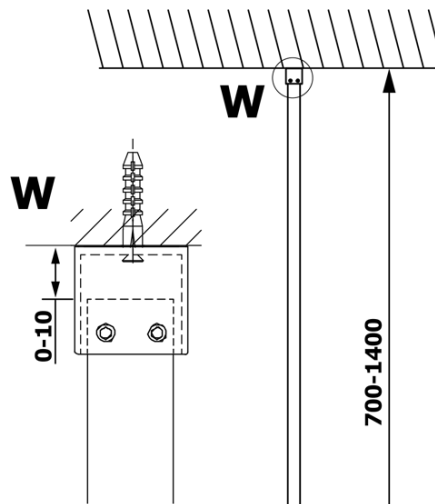

Bestellcode: GX1580

Grundinformation

Marke: Gelco

Serie: VARIO

Größe

Breite: 800 mm

Höhe: 2000 mm

Eigenschaften

Glasfarbe: NORDIC - Glas

Glasbehandlung: Coatedglas

Glasdicke: 8 mm

Gewicht / Stück: 38.0 kg

Verpackung: 1 Stück

Garantie: 3 Jahre

Technisches Arbeitsblatt

MODEL	A
GX1570	685-700
GX1580	785-800
GX1590	885-900
GX1510	985-1000
GX1511	1085-1100
GX1512	1185-1200
GX1514	1385-1400

MODEL	A
GX1470	679
GX1480	779
GX1490	879
GX1410	979
GX1411	1079
GX1412	1179
GX1413	1279
GX1414	1379
GX1570	679
GX1580	779
GX1590	879
GX1510	979
GX1511	1079
GX1512	1179
GX1514	1379

MODEL	A
GX1570	685-700
GX1580	785-800
GX1590	885-900
GX1510	985-1000