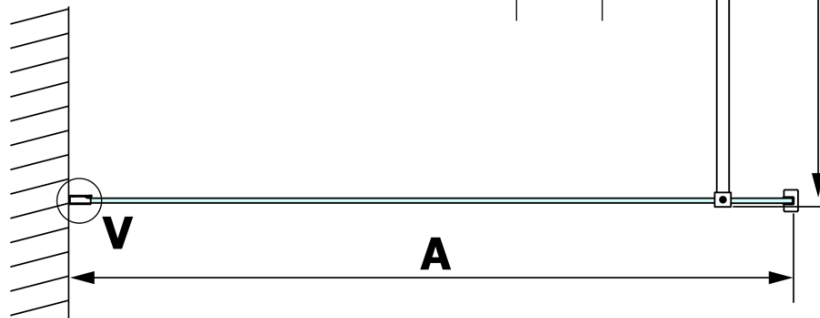

MODEL	A
GX1570	685-700
GX1580	785-800
GX1590	885-900
GX1510	985-1000
GX1511	1085-1100
GX1512	1185-1200
GX1514	1385-1400