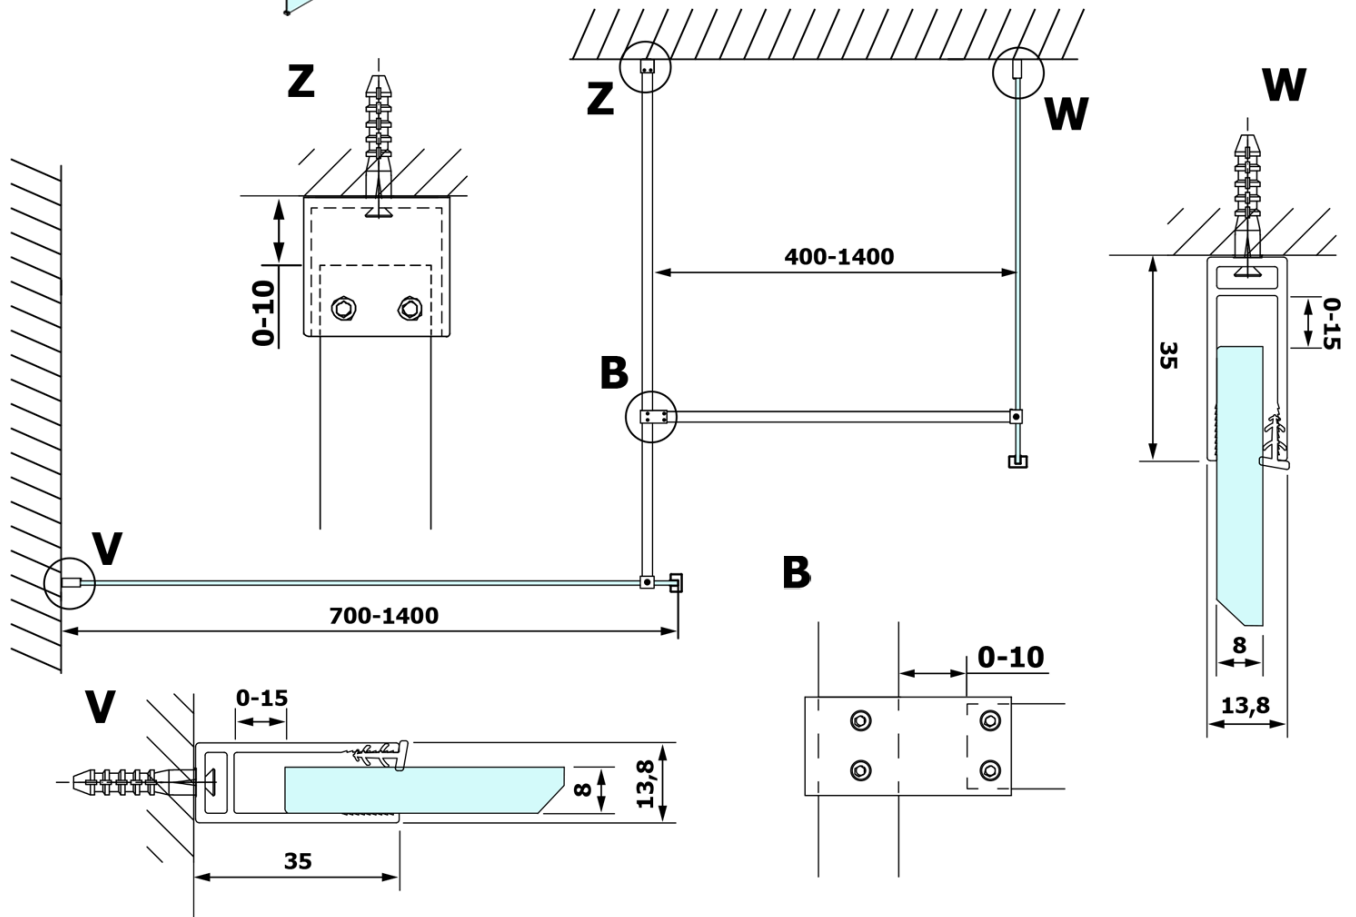

Bestellcode: GX1580

Grundinformation

Marke: Gelco

Serie: VARIO

Größe

Breite: 800 mm

Höhe: 2000 mm

Eigenschaften

Glasfarbe: NORDIC - Glas

Glasbehandlung: Coatedglas

Glasdicke: 8 mm

Gewicht / Stück: 38.0 kg

Verpackung: 1 Stück

Garantie: 3 Jahre

Technisches Arbeitsblatt

MODEL	A
GX1570	685-700
GX1580	785-800
GX1590	885-900
GX1510	985-1000
GX1511	1085-1100
GX1512	1185-1200
GX1514	1385-1400

MODEL	A
GX1470	679
GX1480	779
GX1490	879
GX1410	979
GX1411	1079
GX1412	1179
GX1413	1279
GX1414	1379
GX1570	679
GX1580	779
GX1590	879
GX1510	979
GX1511	1079
GX1512	1179
GX1514	1379

MODEL	A
GX1570	685-700
GX1580	785-800
GX1590	885-900
GX1510	985-1000