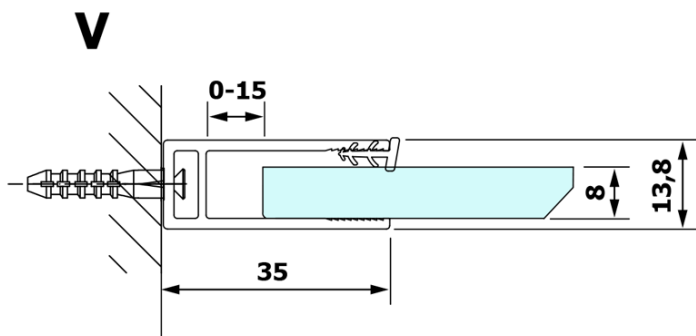

## Größe

**Breite:** 700 mm

**Höhe:** 2000 mm

## Eigenschaften

**Glasfarbe:** NORDIC - Glas

**Glasbehandlung:** Coatedglas

**Glasdicke:** 8 mm

**Gewicht / Stück:** 31.0 kg

**Verpackung:** 1 Stück

**Garantie:** 3 Jahre

Technisches Arbeitsblatt

| MODEL  | A         |
|--------|-----------|
| GX1570 | 685-700   |
| GX1580 | 785-800   |
| GX1590 | 885-900   |
| GX1510 | 985-1000  |
| GX1511 | 1085-1100 |
| GX1512 | 1185-1200 |
| GX1514 | 1385-1400 |