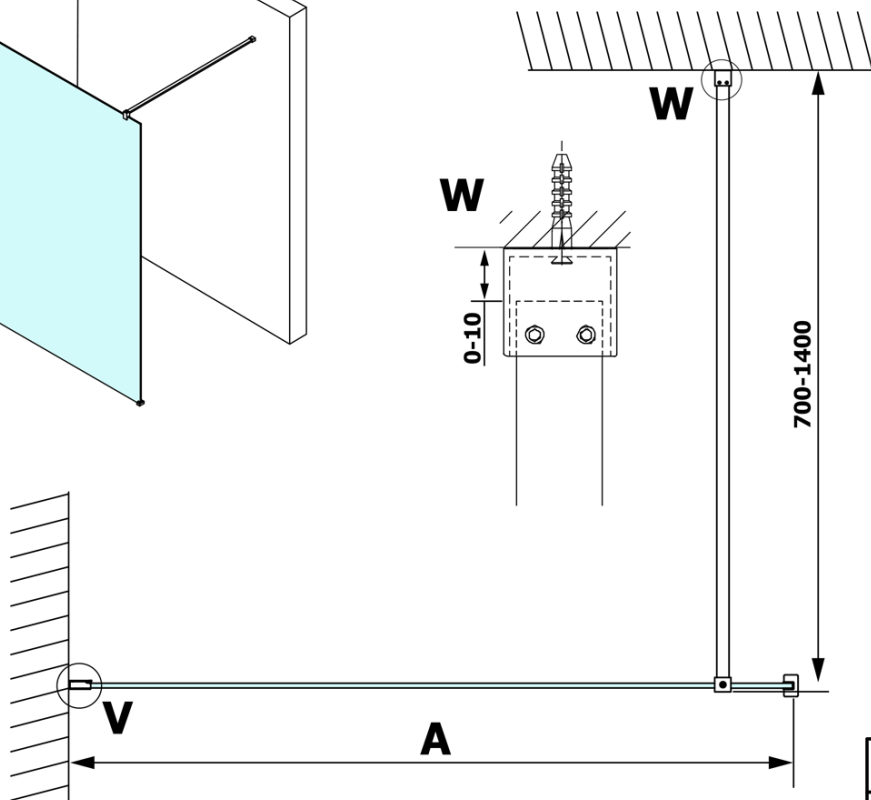

Bestellcode: GX1570

Grundinformation

Marke: Gelco

Serie: VARIO

Größe

Breite: 700 mm

Höhe: 2000 mm

Eigenschaften

Glasfarbe: NORDIC - Glas

Glasbehandlung: Coatedglas

Glasdicke: 8 mm

Gewicht / Stück: 31.0 kg

Verpackung: 1 Stück

Garantie: 3 Jahre

Technisches Arbeitsblatt

MODEL	A
GX1570	685-700
GX1580	785-800
GX1590	885-900
GX1510	985-1000
GX1511	1085-1100
GX1512	1185-1200
GX1514	1385-1400

MODEL	A
GX1470	679
GX1480	779
GX1490	879
GX1410	979
GX1411	1079
GX1412	1179
GX1413	1279
GX1414	1379
GX1570	679
GX1580	779
GX1590	879
GX1510	979
GX1511	1079
GX1512	1179
GX1514	1379

MODEL	A
GX1570	685-700
GX1580	785-800
GX1590	885-900
GX1510	985-1000