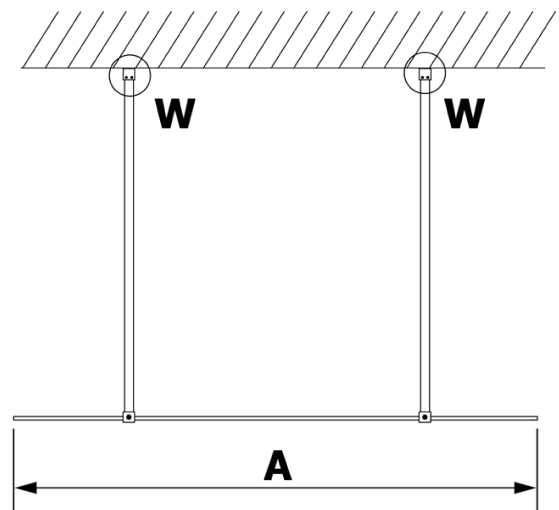

Bestellcode: GX1570

Grundinformation

Marke: Gelco

Serie: VARIO

Größe

Breite: 700 mm

Höhe: 2000 mm

Eigenschaften

Glasfarbe: NORDIC - Glas

Glasbehandlung: Coatedglas

Glasdicke: 8 mm

Gewicht / Stück: 31.0 kg

Verpackung: 1 Stück

Garantie: 3 Jahre

Technisches Arbeitsblatt

MODEL	A
GX1570	685-700
GX1580	785-800
GX1590	885-900
GX1510	985-1000
GX1511	1085-1100
GX1512	1185-1200
GX1514	1385-1400

MODEL	A
GX1470	679
GX1480	779
GX1490	879
GX1410	979
GX1411	1079
GX1412	1179
GX1413	1279
GX1414	1379
GX1570	679
GX1580	779
GX1590	879
GX1510	979
GX1511	1079
GX1512	1179
GX1514	1379

MODEL	A
GX1570	685-700
GX1580	785-800
GX1590	885-900
GX1510	985-1000