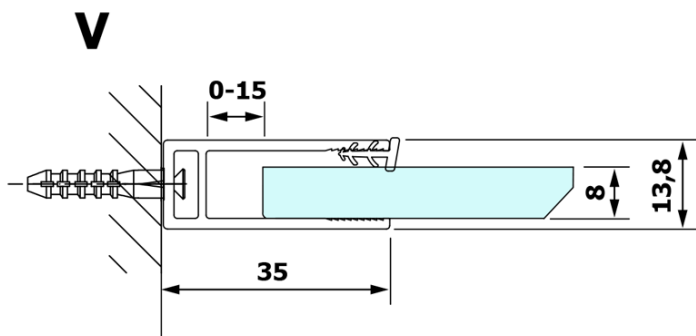

Bestellcode: GX1570

Grundinformation

Marke: Gelco

Serie: VARIO

Größe

Breite: 700 mm

Höhe: 2000 mm

Eigenschaften

Glasfarbe: NORDIC - Glas

Glasbehandlung: Coatedglas

Glasdicke: 8 mm

Gewicht / Stück: 31.0 kg

Verpackung: 1 Stück

Garantie: 3 Jahre

Technisches Arbeitsblatt

MODEL	A
GX1570	685-700
GX1580	785-800
GX1590	885-900
GX1510	985-1000
GX1511	1085-1100
GX1512	1185-1200
GX1514	1385-1400

MODEL	A
GX1470	679
GX1480	779
GX1490	879
GX1410	979
GX1411	1079
GX1412	1179
GX1413	1279
GX1414	1379
GX1570	679
GX1580	779
GX1590	879
GX1510	979
GX1511	1079
GX1512	1179
GX1514	1379

MODEL	A
GX1570	685-700
GX1580	785-800
GX1590	885-900
GX1510	985-1000