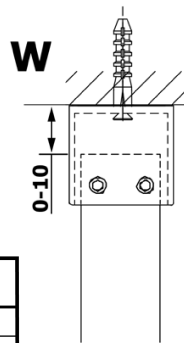

Bestellcode: GX1570

Grundinformation

Marke: Gelco

Serie: VARIO

Größe

Breite: 700 mm

Höhe: 2000 mm

Eigenschaften

Glasfarbe: NORDIC - Glas

Glasbehandlung: Coatedglas

Glasdicke: 8 mm

Gewicht / Stück: 31.0 kg

Verpackung: 1 Stück

Garantie: 3 Jahre

Technisches Arbeitsblatt

MODEL	A
GX1570	685-700
GX1580	785-800
GX1590	885-900
GX1510	985-1000
GX1511	1085-1100
GX1512	1185-1200
GX1514	1385-1400

MODEL	A
GX1470	679
GX1480	779
GX1490	879
GX1410	979
GX1411	1079
GX1412	1179
GX1413	1279
GX1414	1379
GX1570	679
GX1580	779
GX1590	879
GX1510	979
GX1511	1079
GX1512	1179
GX1514	1379

MODEL	A
GX1570	685-700
GX1580	785-800
GX1590	885-900
GX1510	985-1000