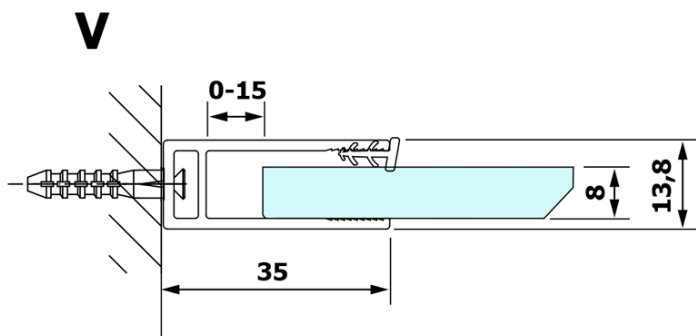

**Bestellcode:** GX1570

**Grundinformation**

**Marke:** Gelco  
**Serie:** VARIO

**Größe**

**Breite:** 700 mm  
**Höhe:** 2000 mm

**Eigenschaften**

**Glasfarbe:** NORDIC - Glas  
**Glasbehandlung:** Coatedglas  
**Glasdicke:** 8 mm  
**Gewicht / Stück:** 31.0 kg  
**Verpackung:** 1 Stück  
**Garantie:** 3 Jahre

Technisches Arbeitsblatt

MODEL	A
GX1570	685-700
GX1580	785-800
GX1590	885-900
GX1510	985-1000
GX1511	1085-1100
GX1512	1185-1200
GX1514	1385-1400

MODEL	A
GX1470	679
GX1480	779
GX1490	879
GX1410	979
GX1411	1079
GX1412	1179
GX1413	1279
GX1414	1379
GX1570	679
GX1580	779
GX1590	879
GX1510	979
GX1511	1079
GX1512	1179
GX1514	1379

MODEL	A
GX1570	685-700
GX1580	785-800
GX1590	885-900
GX1510	985-1000