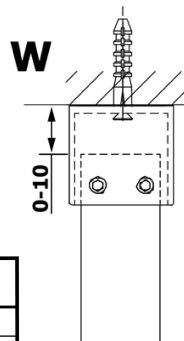

**Bestellcode:** GX1570

**Grundinformation**

**Marke:** Gelco  
**Serie:** VARIO

**Größe**

**Breite:** 700 mm  
**Höhe:** 2000 mm

**Eigenschaften**

**Glasfarbe:** NORDIC - Glas  
**Glasbehandlung:** Coatedglas  
**Glasdicke:** 8 mm  
**Gewicht / Stück:** 31.0 kg  
**Verpackung:** 1 Stück  
**Garantie:** 3 Jahre

Technisches Arbeitsblatt

MODEL	A
GX1570	685-700
GX1580	785-800
GX1590	885-900
GX1510	985-1000
GX1511	1085-1100
GX1512	1185-1200
GX1514	1385-1400

MODEL	A
GX1470	679
GX1480	779
GX1490	879
GX1410	979
GX1411	1079
GX1412	1179
GX1413	1279
GX1414	1379
GX1570	679
GX1580	779
GX1590	879
GX1510	979
GX1511	1079
GX1512	1179
GX1514	1379

MODEL	A
GX1570	685-700
GX1580	785-800
GX1590	885-900
GX1510	985-1000