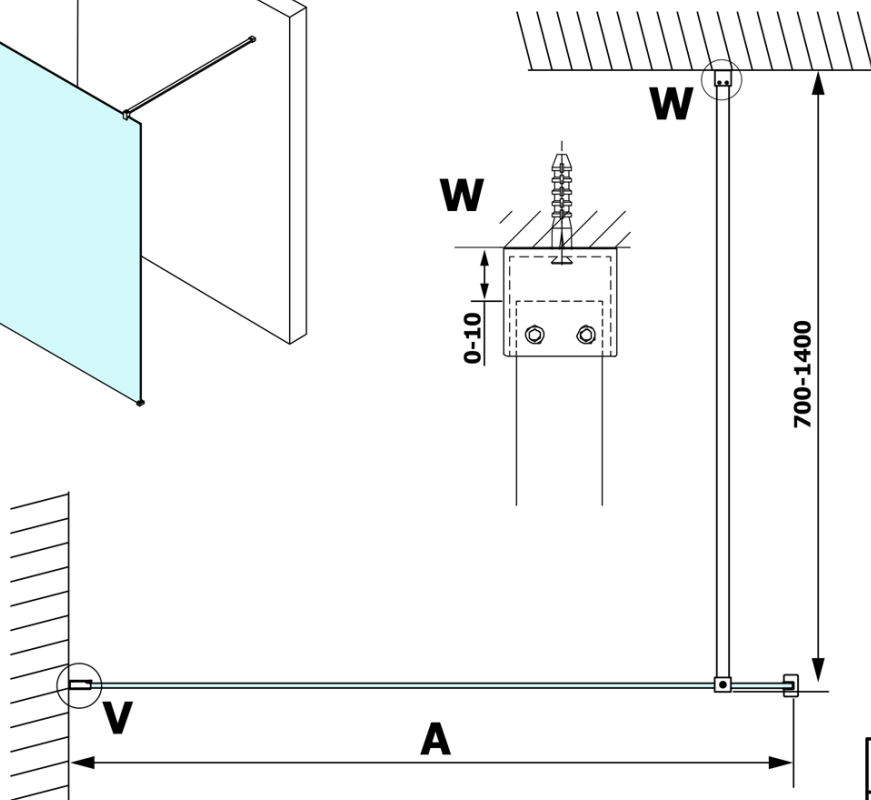

**Bestellcode:** GX1570

**Grundinformation**

**Marke:** Gelco  
**Serie:** VARIO

**Größe**

**Breite:** 700 mm  
**Höhe:** 2000 mm

**Eigenschaften**

**Glasfarbe:** NORDIC - Glas  
**Glasbehandlung:** Coatedglas  
**Glasdicke:** 8 mm  
**Gewicht / Stück:** 31.0 kg  
**Verpackung:** 1 Stück  
**Garantie:** 3 Jahre

Technisches Arbeitsblatt

MODEL	A
GX1570	685-700
GX1580	785-800
GX1590	885-900
GX1510	985-1000
GX1511	1085-1100
GX1512	1185-1200
GX1514	1385-1400

MODEL	A
GX1470	679
GX1480	779
GX1490	879
GX1410	979
GX1411	1079
GX1412	1179
GX1413	1279
GX1414	1379
GX1570	679
GX1580	779
GX1590	879
GX1510	979
GX1511	1079
GX1512	1179
GX1514	1379

MODEL	A
GX1570	685-700
GX1580	785-800
GX1590	885-900
GX1510	985-1000