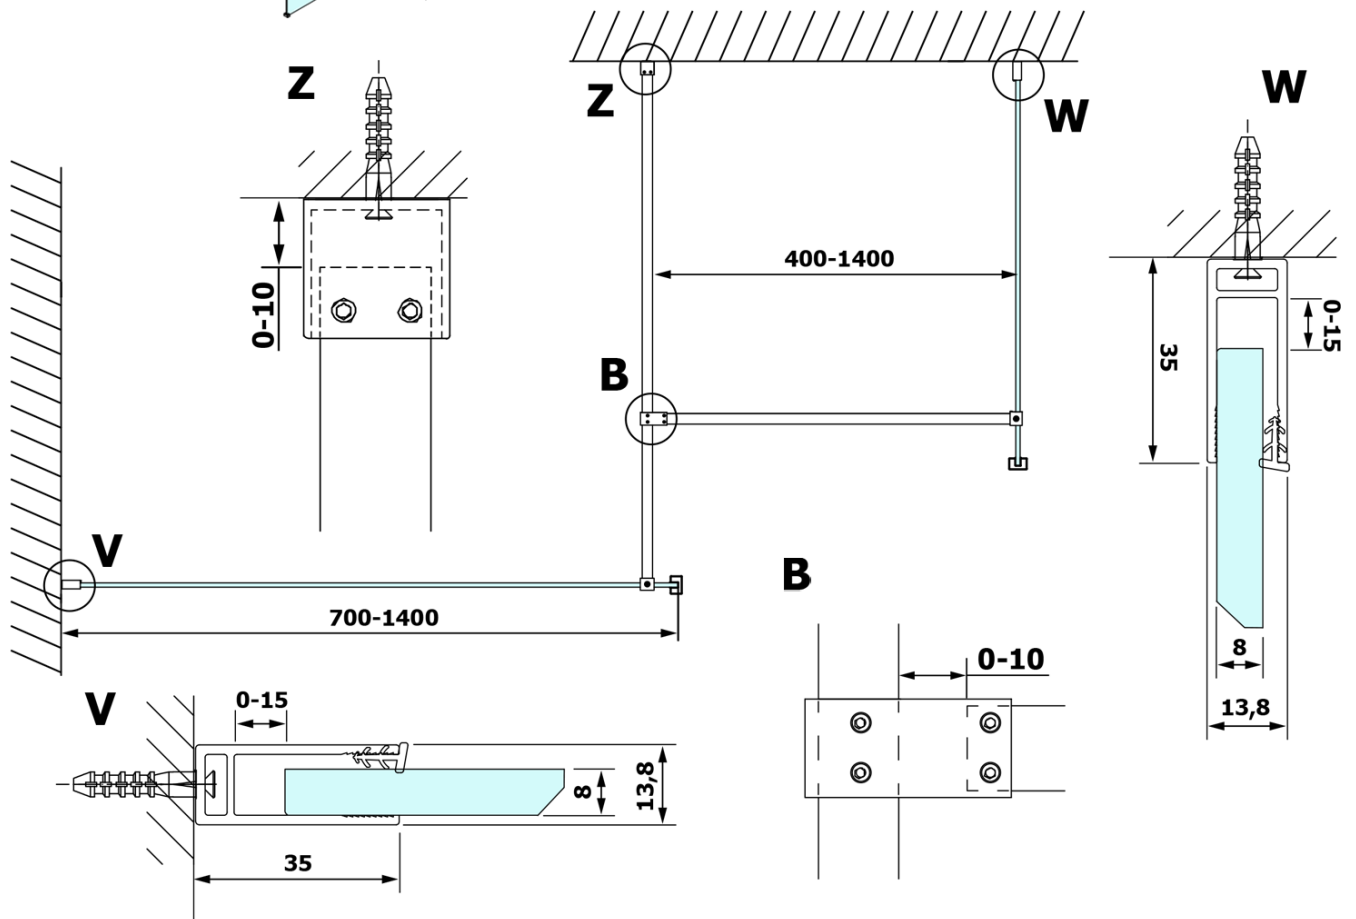

**Bestellcode:** GX1570

**Grundinformation**

**Marke:** Gelco  
**Serie:** VARIO

**Größe**

**Breite:** 700 mm  
**Höhe:** 2000 mm

**Eigenschaften**

**Glasfarbe:** NORDIC - Glas  
**Glasbehandlung:** Coatedglas  
**Glasdicke:** 8 mm  
**Gewicht / Stück:** 31.0 kg  
**Verpackung:** 1 Stück  
**Garantie:** 3 Jahre

Technisches Arbeitsblatt

MODEL	A
GX1570	685-700
GX1580	785-800
GX1590	885-900
GX1510	985-1000
GX1511	1085-1100
GX1512	1185-1200
GX1514	1385-1400

MODEL	A
GX1470	679
GX1480	779
GX1490	879
GX1410	979
GX1411	1079
GX1412	1179
GX1413	1279
GX1414	1379
GX1570	679
GX1580	779
GX1590	879
GX1510	979
GX1511	1079
GX1512	1179
GX1514	1379

MODEL	A
GX1570	685-700
GX1580	785-800
GX1590	885-900
GX1510	985-1000