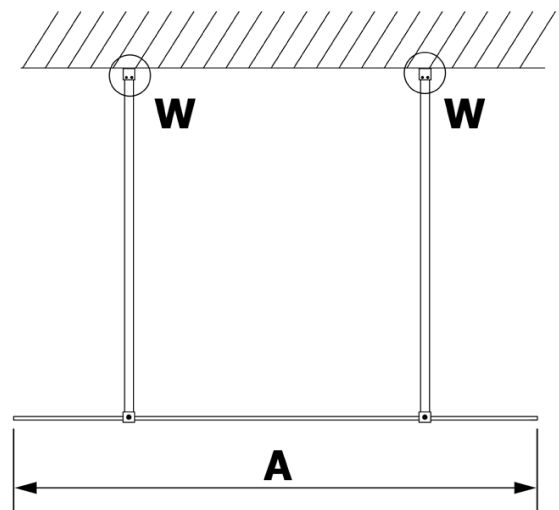

**Bestellcode:** GX1570

**Grundinformation**

**Marke:** Gelco  
**Serie:** VARIO

**Größe**

**Breite:** 700 mm  
**Höhe:** 2000 mm

**Eigenschaften**

**Glasfarbe:** NORDIC - Glas  
**Glasbehandlung:** Coatedglas  
**Glasdicke:** 8 mm  
**Gewicht / Stück:** 31.0 kg  
**Verpackung:** 1 Stück  
**Garantie:** 3 Jahre

Technisches Arbeitsblatt

MODEL	A
GX1570	685-700
GX1580	785-800
GX1590	885-900
GX1510	985-1000
GX1511	1085-1100
GX1512	1185-1200
GX1514	1385-1400

MODEL	A
GX1470	679
GX1480	779
GX1490	879
GX1410	979
GX1411	1079
GX1412	1179
GX1413	1279
GX1414	1379
GX1570	679
GX1580	779
GX1590	879
GX1510	979
GX1511	1079
GX1512	1179
GX1514	1379

MODEL	A
GX1570	685-700
GX1580	785-800
GX1590	885-900
GX1510	985-1000