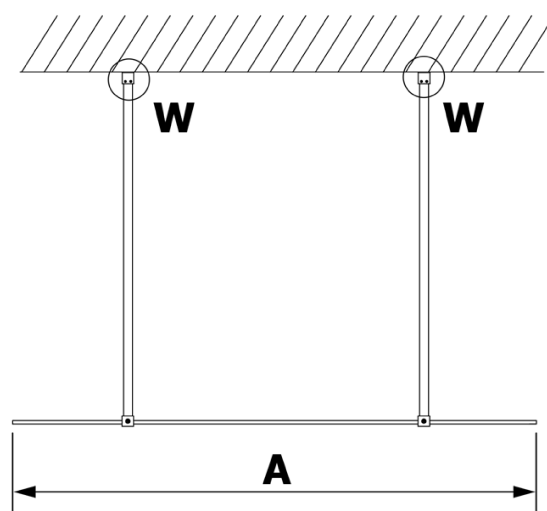

## Größe

**Breite:** 1400 mm

**Höhe:** 2000 mm

## Eigenschaften

**Glasfarbe:** NORDIC - Glas

**Glasbehandlung:** Coatedglas

**Glasdicke:** 8 mm

**Gewicht / Stück:** 75.0 kg

**Verpackung:** 1 Stück

**Garantie:** 3 Jahre

Technisches Arbeitsblatt

MODEL	A
GX1470	679
GX1480	779
GX1490	879
GX1410	979
GX1411	1079
GX1412	1179
GX1413	1279
GX1414	1379
GX1570	679
GX1580	779
GX1590	879
GX1510	979
GX1511	1079
GX1512	1179
GX1514	1379

MODEL	A
GX1570	685-700
GX1580	785-800
GX1590	885-900
GX1510	985-1000
GX1511	1085-1100
GX1512	1185-1200
GX1514	1385-1400