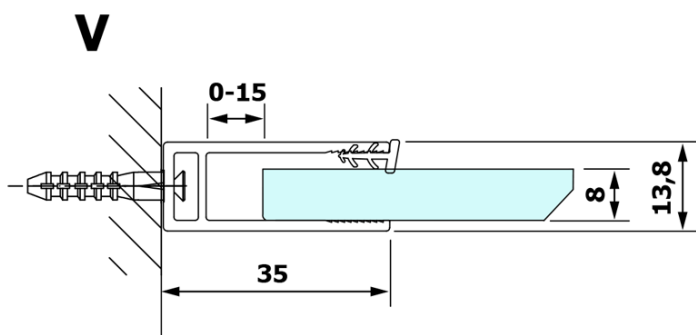

## Größe

**Breite:** 1400 mm

**Höhe:** 2000 mm

## Eigenschaften

**Glasfarbe:** NORDIC - Glas

**Glasbehandlung:** Coatedglas

**Glasdicke:** 8 mm

**Gewicht / Stück:** 75.0 kg

**Verpackung:** 1 Stück

**Garantie:** 3 Jahre

Technisches Arbeitsblatt

MODEL	A
GX1470	679
GX1480	779
GX1490	879
GX1410	979
GX1411	1079
GX1412	1179
GX1413	1279
GX1414	1379
GX1570	679
GX1580	779
GX1590	879
GX1510	979
GX1511	1079
GX1512	1179
GX1514	1379

MODEL	A
GX1570	685-700
GX1580	785-800
GX1590	885-900
GX1510	985-1000
GX1511	1085-1100
GX1512	1185-1200
GX1514	1385-1400