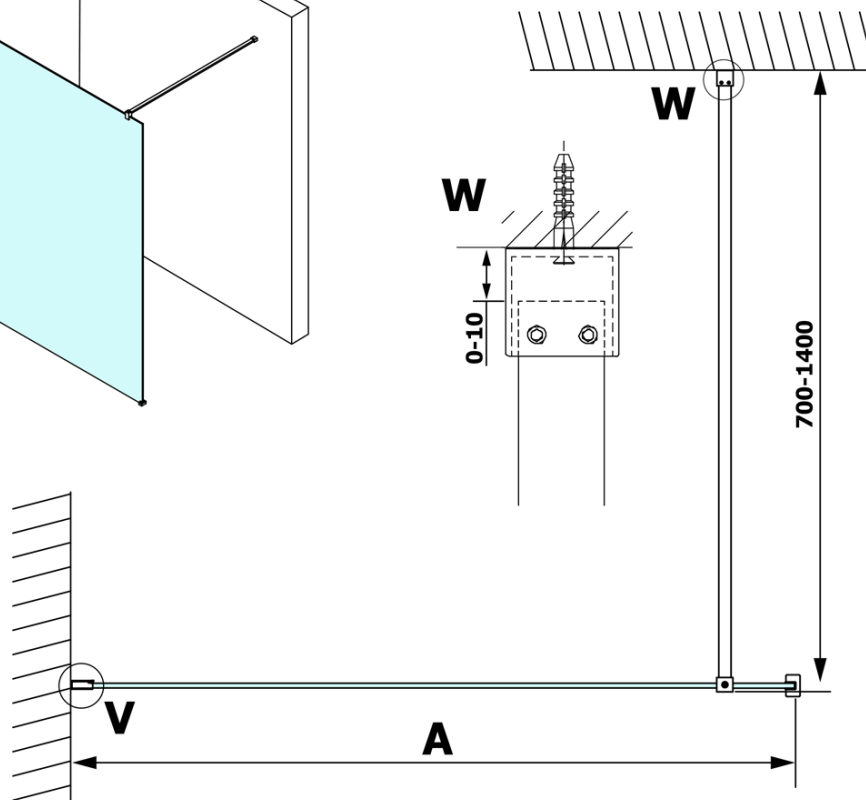

Bestellcode: GX1514

Grundinformation

Marke: Gelco
Serie: VARIO

Größe

Breite: 1400 mm
Höhe: 2000 mm

Eigenschaften

Glasfarbe: NORDIC - Glas
Glasbehandlung: Coatedglas
Glasdicke: 8 mm
Gewicht / Stück: 75.0 kg
Verpackung: 1 Stück
Garantie: 3 Jahre

Technisches Arbeitsblatt

MODEL	A
GX1470	679
GX1480	779
GX1490	879
GX1410	979
GX1411	1079
GX1412	1179
GX1413	1279
GX1414	1379
GX1570	679
GX1580	779
GX1590	879
GX1510	979
GX1511	1079
GX1512	1179
GX1514	1379

MODEL	A
GX1570	685-700
GX1580	785-800
GX1590	885-900
GX1510	985-1000
GX1511	1085-1100
GX1512	1185-1200
GX1514	1385-1400