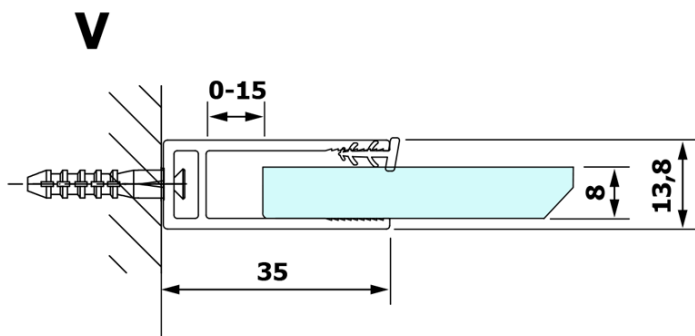

Bestellcode: GX1514

Grundinformation

Marke: Gelco
Serie: VARIO

Größe

Breite: 1400 mm
Höhe: 2000 mm

Eigenschaften

Glasfarbe: NORDIC - Glas
Glasbehandlung: Coatedglas
Glasdicke: 8 mm
Gewicht / Stück: 75.0 kg
Verpackung: 1 Stück
Garantie: 3 Jahre

Technisches Arbeitsblatt

MODEL	A
GX1470	679
GX1480	779
GX1490	879
GX1410	979
GX1411	1079
GX1412	1179
GX1413	1279
GX1414	1379
GX1570	679
GX1580	779
GX1590	879
GX1510	979
GX1511	1079
GX1512	1179
GX1514	1379

MODEL	A
GX1570	685-700
GX1580	785-800
GX1590	885-900
GX1510	985-1000
GX1511	1085-1100
GX1512	1185-1200
GX1514	1385-1400