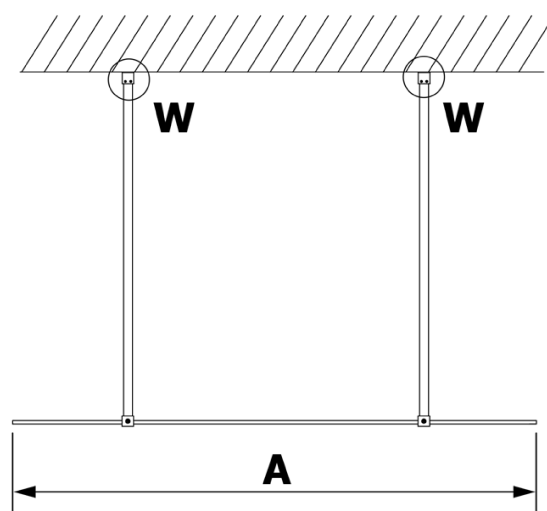

Bestellcode: GX1514

Grundinformation

Marke: Gelco
Serie: VARIO

Größe

Breite: 1400 mm
Höhe: 2000 mm

Eigenschaften

Glasfarbe: NORDIC - Glas
Glasbehandlung: Coatedglas
Glasdicke: 8 mm
Gewicht / Stück: 75.0 kg
Verpackung: 1 Stück
Garantie: 3 Jahre

Technisches Arbeitsblatt

MODEL	A
GX1470	679
GX1480	779
GX1490	879
GX1410	979
GX1411	1079
GX1412	1179
GX1413	1279
GX1414	1379
GX1570	679
GX1580	779
GX1590	879
GX1510	979
GX1511	1079
GX1512	1179
GX1514	1379

MODEL	A
GX1570	685-700
GX1580	785-800
GX1590	885-900
GX1510	985-1000
GX1511	1085-1100
GX1512	1185-1200
GX1514	1385-1400