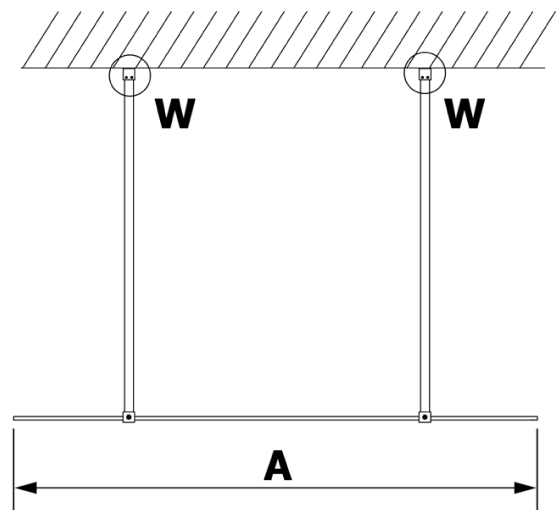

Bestellcode: GX1514

Grundinformation

Marke: Gelco
Serie: VARIO

Größe

Breite: 1400 mm
Höhe: 2000 mm

Eigenschaften

Glasfarbe: NORDIC - Glas
Glasbehandlung: Coatedglas
Glasdicke: 8 mm
Gewicht / Stück: 75.0 kg
Verpackung: 1 Stück
Garantie: 3 Jahre

Technisches Arbeitsblatt

MODEL	A
GX1470	679
GX1480	779
GX1490	879
GX1410	979
GX1411	1079
GX1412	1179
GX1413	1279
GX1414	1379
GX1570	679
GX1580	779
GX1590	879
GX1510	979
GX1511	1079
GX1512	1179
GX1514	1379

MODEL	A
GX1570	685-700
GX1580	785-800
GX1590	885-900
GX1510	985-1000
GX1511	1085-1100
GX1512	1185-1200
GX1514	1385-1400