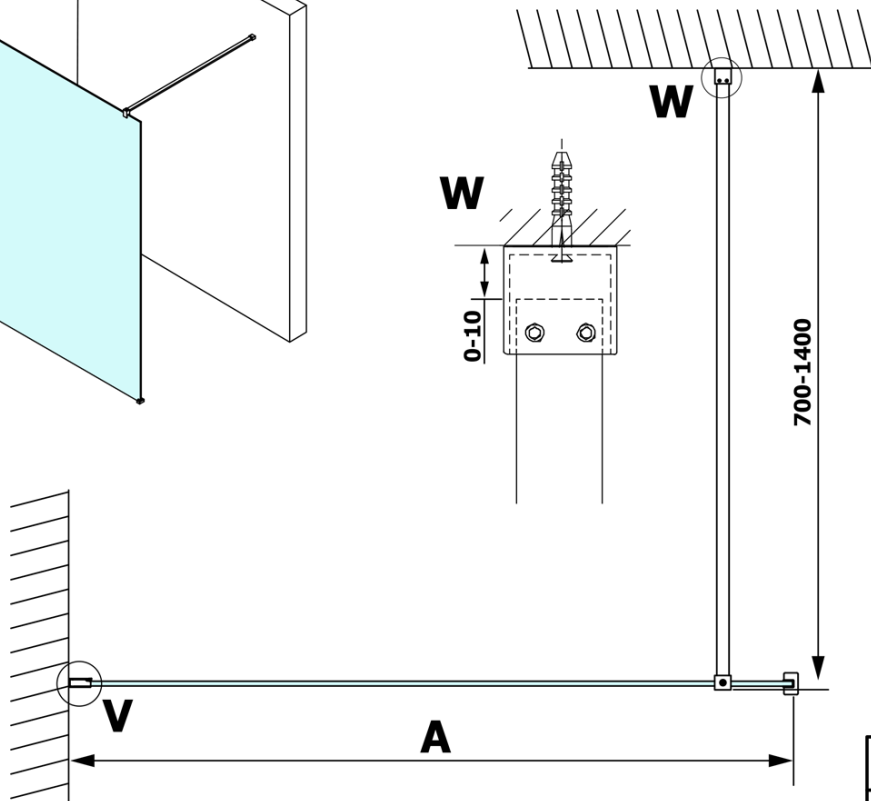

Bestellcode: GX1514

Grundinformation

Marke: Gelco
Serie: VARIO

Größe

Breite: 1400 mm
Höhe: 2000 mm

Eigenschaften

Glasfarbe: NORDIC - Glas
Glasbehandlung: Coatedglas
Glasdicke: 8 mm
Gewicht / Stück: 75.0 kg
Verpackung: 1 Stück
Garantie: 3 Jahre

Technisches Arbeitsblatt

MODEL	A
GX1470	679
GX1480	779
GX1490	879
GX1410	979
GX1411	1079
GX1412	1179
GX1413	1279
GX1414	1379
GX1570	679
GX1580	779
GX1590	879
GX1510	979
GX1511	1079
GX1512	1179
GX1514	1379

MODEL	A
GX1570	685-700
GX1580	785-800
GX1590	885-900
GX1510	985-1000
GX1511	1085-1100
GX1512	1185-1200
GX1514	1385-1400