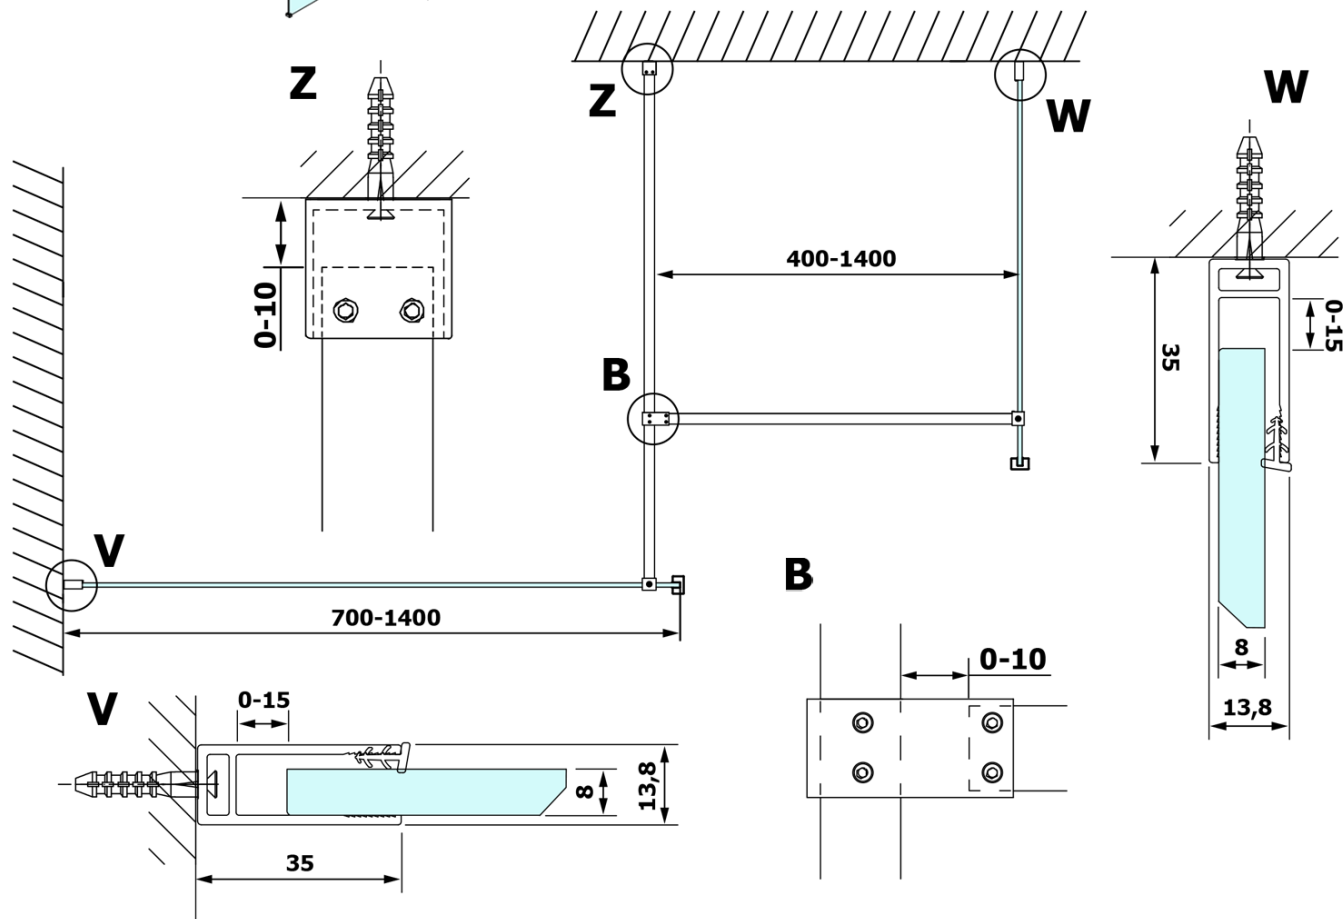

Bestellcode: GX1514

Grundinformation

Marke: Gelco
Serie: VARIO

Größe

Breite: 1400 mm
Höhe: 2000 mm

Eigenschaften

Glasfarbe: NORDIC - Glas
Glasbehandlung: Coatedglas
Glasdicke: 8 mm
Gewicht / Stück: 75.0 kg
Verpackung: 1 Stück
Garantie: 3 Jahre

Technisches Arbeitsblatt

MODEL	A
GX1470	679
GX1480	779
GX1490	879
GX1410	979
GX1411	1079
GX1412	1179
GX1413	1279
GX1414	1379
GX1570	679
GX1580	779
GX1590	879
GX1510	979
GX1511	1079
GX1512	1179
GX1514	1379

MODEL	A
GX1570	685-700
GX1580	785-800
GX1590	885-900
GX1510	985-1000
GX1511	1085-1100
GX1512	1185-1200
GX1514	1385-1400