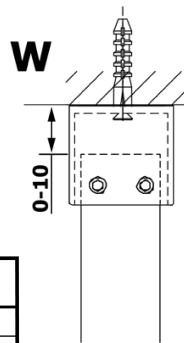

Bestellcode: GX1514

Grundinformation

Marke: Gelco
Serie: VARIO

Größe

Breite: 1400 mm
Höhe: 2000 mm

Eigenschaften

Glasfarbe: NORDIC - Glas
Glasbehandlung: Coatedglas
Glasdicke: 8 mm
Gewicht / Stück: 75.0 kg
Verpackung: 1 Stück
Garantie: 3 Jahre

Technisches Arbeitsblatt

MODEL	A
GX1470	679
GX1480	779
GX1490	879
GX1410	979
GX1411	1079
GX1412	1179
GX1413	1279
GX1414	1379
GX1570	679
GX1580	779
GX1590	879
GX1510	979
GX1511	1079
GX1512	1179
GX1514	1379

MODEL	A
GX1570	685-700
GX1580	785-800
GX1590	885-900
GX1510	985-1000
GX1511	1085-1100
GX1512	1185-1200
GX1514	1385-1400