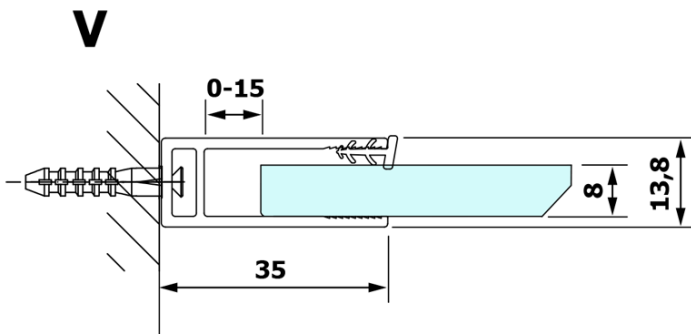

Bestellcode: GX1514

Grundinformation

Marke: Gelco
Serie: VARIO

Größe

Breite: 1400 mm
Höhe: 2000 mm

Eigenschaften

Glasfarbe: NORDIC - Glas
Glasbehandlung: Coatedglas
Glasdicke: 8 mm
Gewicht / Stück: 75.0 kg
Verpackung: 1 Stück
Garantie: 3 Jahre

Technisches Arbeitsblatt

MODEL	A
GX1470	679
GX1480	779
GX1490	879
GX1410	979
GX1411	1079
GX1412	1179
GX1413	1279
GX1414	1379
GX1570	679
GX1580	779
GX1590	879
GX1510	979
GX1511	1079
GX1512	1179
GX1514	1379

MODEL	A
GX1570	685-700
GX1580	785-800
GX1590	885-900
GX1510	985-1000
GX1511	1085-1100
GX1512	1185-1200
GX1514	1385-1400