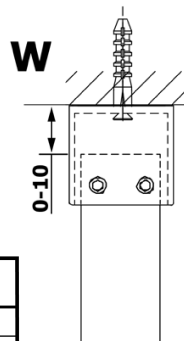

MODEL	A
GX1470	679
GX1480	779
GX1490	879
GX1410	979
GX1411	1079
GX1412	1179
GX1413	1279
GX1414	1379
GX1570	679
GX1580	779
GX1590	879
GX1510	979
GX1511	1079
GX1512	1179
GX1514	1379