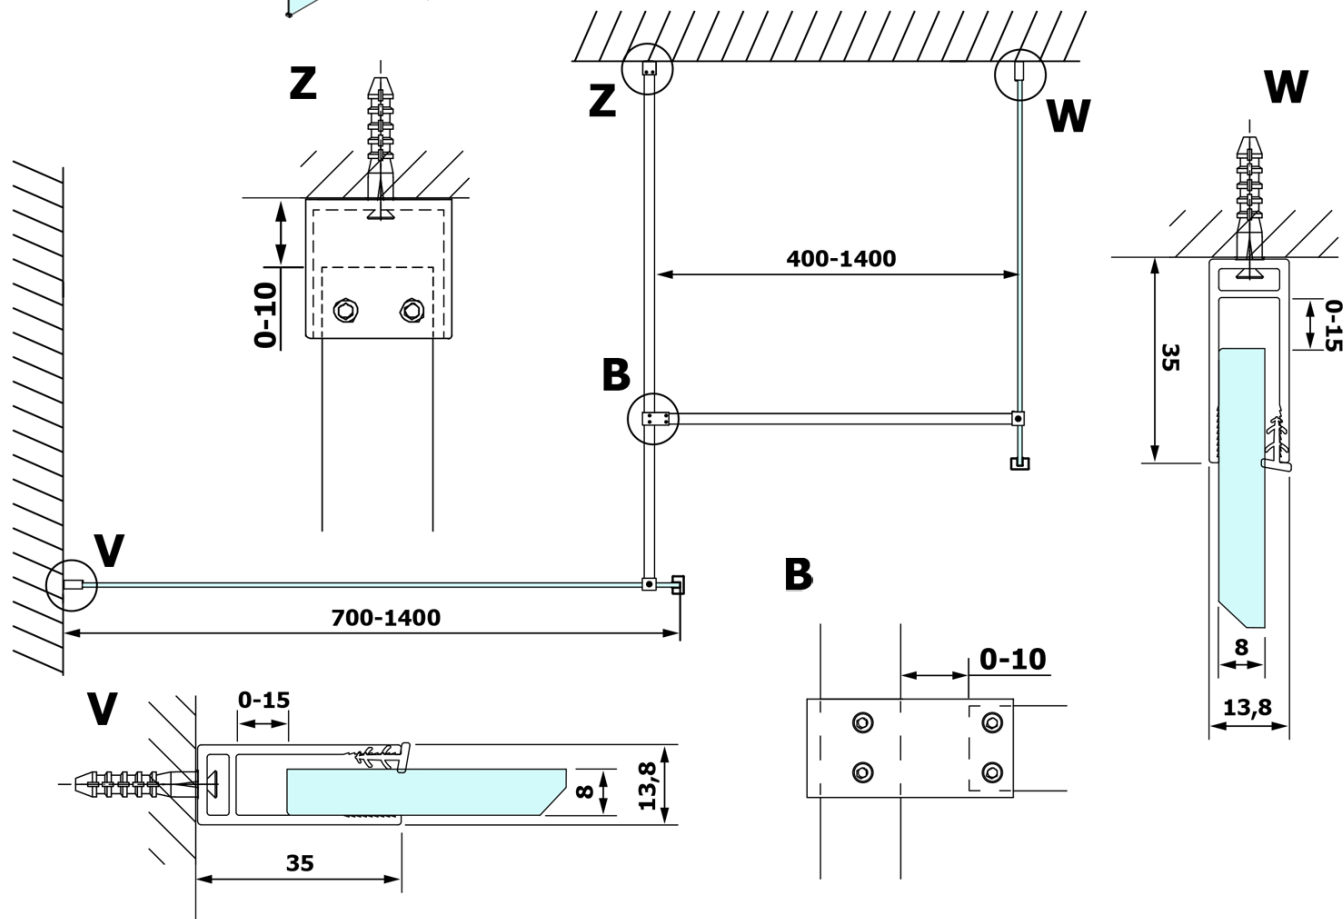

Bestellcode: GX1514

Grundinformation

Marke: Gelco

Serie: VARIO

Größe

Breite: 1400 mm

Höhe: 2000 mm

Eigenschaften

Glasfarbe: NORDIC - Glas

Glasbehandlung: Coatedglas

Glasdicke: 8 mm

Gewicht / Stück: 75.0 kg

Verpackung: 1 Stück

Garantie: 3 Jahre

Technisches Arbeitsblatt

MODEL	A
GX1470	679
GX1480	779
GX1490	879
GX1410	979
GX1411	1079
GX1412	1179
GX1413	1279
GX1414	1379
GX1570	679
GX1580	779
GX1590	879
GX1510	979
GX1511	1079
GX1512	1179
GX1514	1379

MODEL	A
GX1570	685-700
GX1580	785-800
GX1590	885-900
GX1510	985-1000
GX1511	1085-1100
GX1512	1185-1200
GX1514	1385-1400