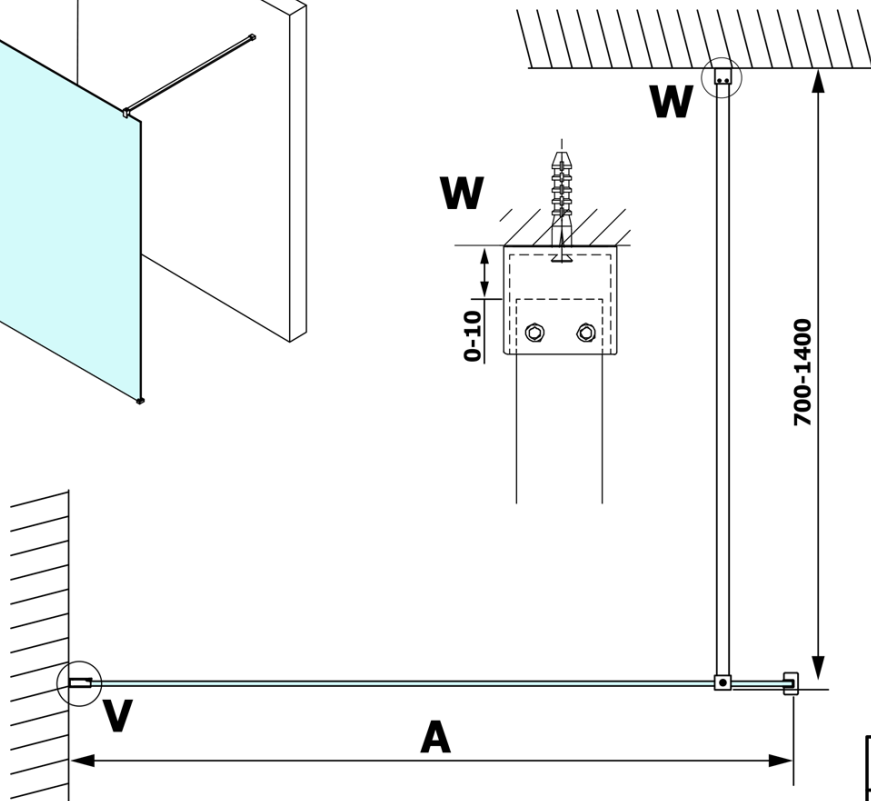

Bestellcode: GX1514

Grundinformation

Marke: Gelco

Serie: VARIO

Größe

Breite: 1400 mm

Höhe: 2000 mm

Eigenschaften

Glasfarbe: NORDIC - Glas

Glasbehandlung: Coatedglas

Glasdicke: 8 mm

Gewicht / Stück: 75.0 kg

Verpackung: 1 Stück

Garantie: 3 Jahre

Technisches Arbeitsblatt

MODEL	A
GX1470	679
GX1480	779
GX1490	879
GX1410	979
GX1411	1079
GX1412	1179
GX1413	1279
GX1414	1379
GX1570	679
GX1580	779
GX1590	879
GX1510	979
GX1511	1079
GX1512	1179
GX1514	1379

MODEL	A
GX1570	685-700
GX1580	785-800
GX1590	885-900
GX1510	985-1000
GX1511	1085-1100
GX1512	1185-1200
GX1514	1385-1400