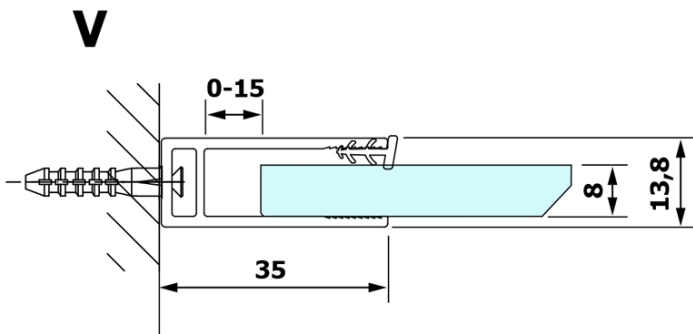

Bestellcode: GX1514

Grundinformation

Marke: Gelco

Serie: VARIO

Größe

Breite: 1400 mm

Höhe: 2000 mm

Eigenschaften

Glasfarbe: NORDIC - Glas

Glasbehandlung: Coatedglas

Glasdicke: 8 mm

Gewicht / Stück: 75.0 kg

Verpackung: 1 Stück

Garantie: 3 Jahre

Technisches Arbeitsblatt

MODEL	A
GX1470	679
GX1480	779
GX1490	879
GX1410	979
GX1411	1079
GX1412	1179
GX1413	1279
GX1414	1379
GX1570	679
GX1580	779
GX1590	879
GX1510	979
GX1511	1079
GX1512	1179
GX1514	1379

MODEL	A
GX1570	685-700
GX1580	785-800
GX1590	885-900
GX1510	985-1000
GX1511	1085-1100
GX1512	1185-1200
GX1514	1385-1400