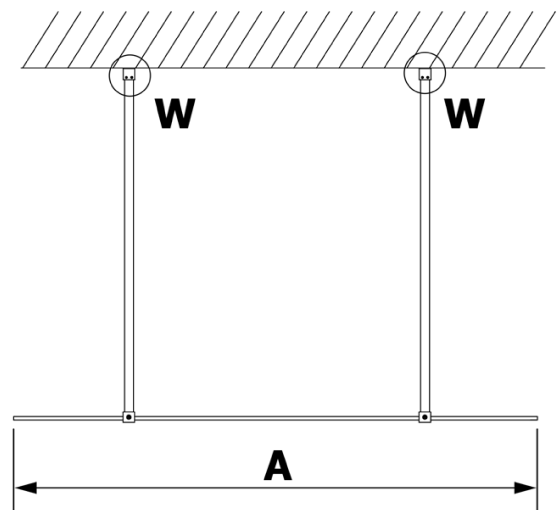

Bestellcode: GX1514

Grundinformation

Marke: Gelco

Serie: VARIO

Größe

Breite: 1400 mm

Höhe: 2000 mm

Eigenschaften

Glasfarbe: NORDIC - Glas

Glasbehandlung: Coatedglas

Glasdicke: 8 mm

Gewicht / Stück: 75.0 kg

Verpackung: 1 Stück

Garantie: 3 Jahre

Technisches Arbeitsblatt

MODEL	A
GX1470	679
GX1480	779
GX1490	879
GX1410	979
GX1411	1079
GX1412	1179
GX1413	1279
GX1414	1379
GX1570	679
GX1580	779
GX1590	879
GX1510	979
GX1511	1079
GX1512	1179
GX1514	1379

MODEL	A
GX1570	685-700
GX1580	785-800
GX1590	885-900
GX1510	985-1000
GX1511	1085-1100
GX1512	1185-1200
GX1514	1385-1400