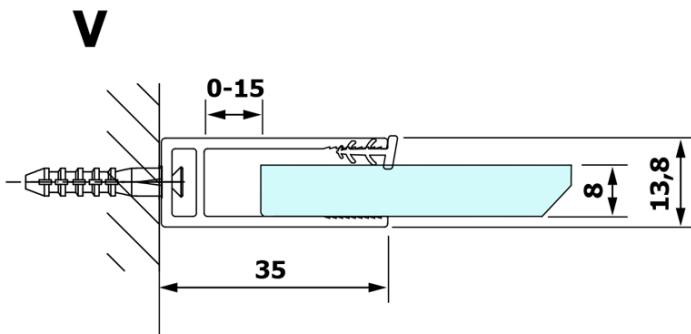

## Größe

**Breite:** 1400 mm  
**Höhe:** 2000 mm

## Eigenschaften

**Glasfarbe:** NORDIC - Glas  
**Glasbehandlung:** Coatedglas  
**Glasdicke:** 8 mm  
**Gewicht / Stück:** 75.0 kg  
**Verpackung:** 1 Stück  
**Garantie:** 3 Jahre

Technisches Arbeitsblatt

MODEL	A
GX1470	679
GX1480	779
GX1490	879
GX1410	979
GX1411	1079
GX1412	1179
GX1413	1279
GX1414	1379
GX1570	679
GX1580	779
GX1590	879
GX1510	979
GX1511	1079
GX1512	1179
GX1514	1379

MODEL	A
GX1570	685-700
GX1580	785-800
GX1590	885-900
GX1510	985-1000
GX1511	1085-1100
GX1512	1185-1200
GX1514	1385-1400