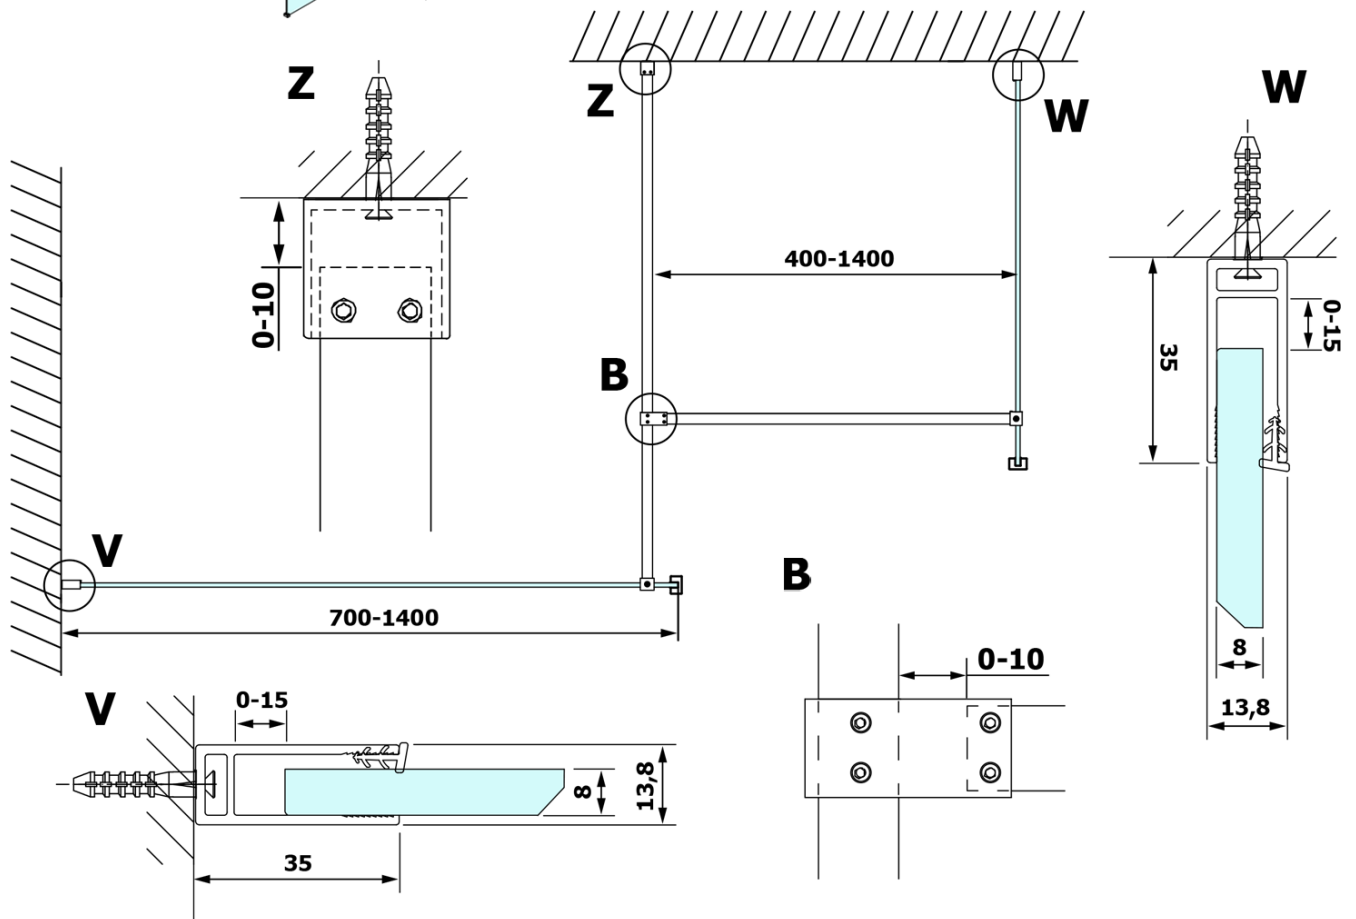

## Größe

**Breite:** 1400 mm  
**Höhe:** 2000 mm

## Eigenschaften

**Glasfarbe:** NORDIC - Glas  
**Glasbehandlung:** Coatedglas  
**Glasdicke:** 8 mm  
**Gewicht / Stück:** 75.0 kg  
**Verpackung:** 1 Stück  
**Garantie:** 3 Jahre

Technisches Arbeitsblatt

MODEL	A
GX1470	679
GX1480	779
GX1490	879
GX1410	979
GX1411	1079
GX1412	1179
GX1413	1279
GX1414	1379
GX1570	679
GX1580	779
GX1590	879
GX1510	979
GX1511	1079
GX1512	1179
GX1514	1379

MODEL	A
GX1570	685-700
GX1580	785-800
GX1590	885-900
GX1510	985-1000
GX1511	1085-1100
GX1512	1185-1200
GX1514	1385-1400