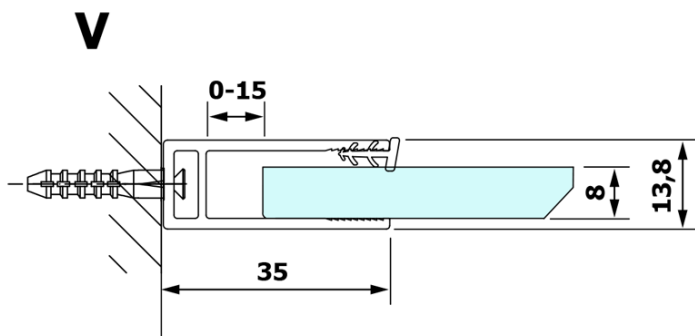

Bestellcode: GX1512

Grundinformation

Marke: Gelco
Serie: VARIO

Größe

Breite: 1200 mm
Höhe: 2000 mm

Eigenschaften

Glasfarbe: NORDIC - Glas
Glasbehandlung: Coatedglas
Glasdicke: 8 mm
Gewicht / Stück: 65.0 kg
Verpackung: 1 Stück
Garantie: 3 Jahre

Technisches Arbeitsblatt

MODEL	A
GX1470	679
GX1480	779
GX1490	879
GX1410	979
GX1411	1079
GX1412	1179
GX1413	1279
GX1414	1379
GX1570	679
GX1580	779
GX1590	879
GX1510	979
GX1511	1079
GX1512	1179
GX1514	1379

MODEL	A
GX1570	685-700
GX1580	785-800
GX1590	885-900
GX1510	985-1000
GX1511	1085-1100
GX1512	1185-1200
GX1514	1385-1400