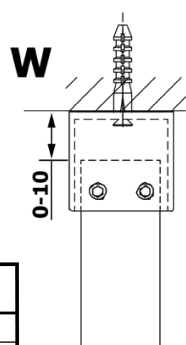

Bestellcode: GX1512

Grundinformation

Marke: Gelco
Serie: VARIO

Größe

Breite: 1200 mm
Höhe: 2000 mm

Eigenschaften

Glasfarbe: NORDIC - Glas
Glasbehandlung: Coatedglas
Glasdicke: 8 mm
Gewicht / Stück: 65.0 kg
Verpackung: 1 Stück
Garantie: 3 Jahre

Technisches Arbeitsblatt

MODEL	A
GX1470	679
GX1480	779
GX1490	879
GX1410	979
GX1411	1079
GX1412	1179
GX1413	1279
GX1414	1379
GX1570	679
GX1580	779
GX1590	879
GX1510	979
GX1511	1079
GX1512	1179
GX1514	1379

MODEL	A
GX1570	685-700
GX1580	785-800
GX1590	885-900
GX1510	985-1000
GX1511	1085-1100
GX1512	1185-1200
GX1514	1385-1400