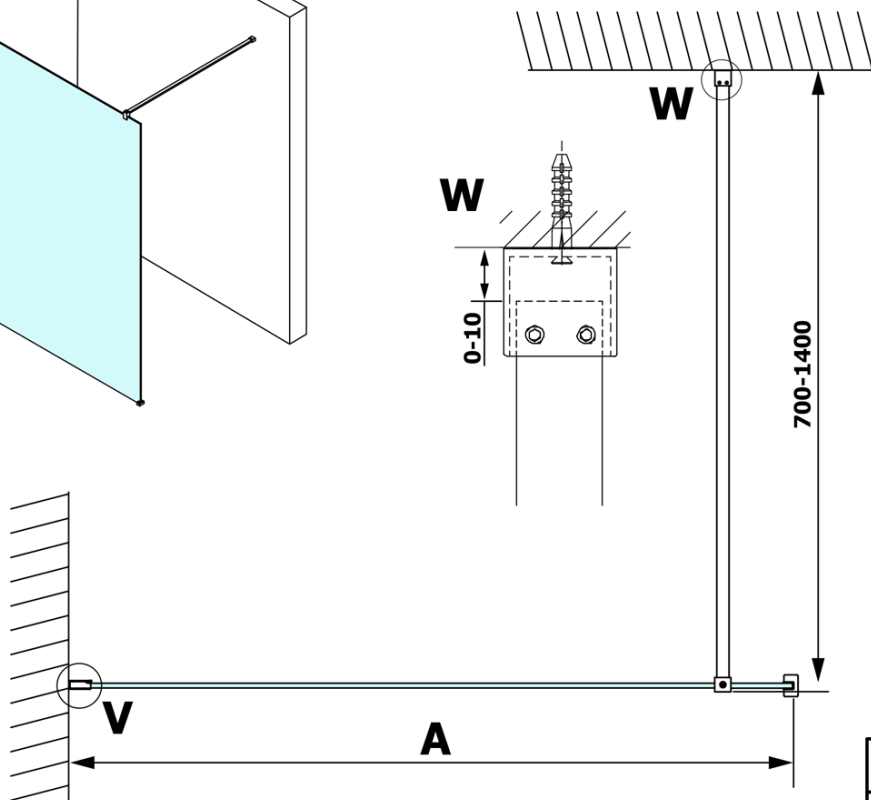

Bestellcode: GX1512

Grundinformation

Marke: Gelco
Serie: VARIO

Größe

Breite: 1200 mm
Höhe: 2000 mm

Eigenschaften

Glasfarbe: NORDIC - Glas
Glasbehandlung: Coatedglas
Glasdicke: 8 mm
Gewicht / Stück: 65.0 kg
Verpackung: 1 Stück
Garantie: 3 Jahre

Technisches Arbeitsblatt

MODEL	A
GX1470	679
GX1480	779
GX1490	879
GX1410	979
GX1411	1079
GX1412	1179
GX1413	1279
GX1414	1379
GX1570	679
GX1580	779
GX1590	879
GX1510	979
GX1511	1079
GX1512	1179
GX1514	1379

MODEL	A
GX1570	685-700
GX1580	785-800
GX1590	885-900
GX1510	985-1000
GX1511	1085-1100
GX1512	1185-1200
GX1514	1385-1400