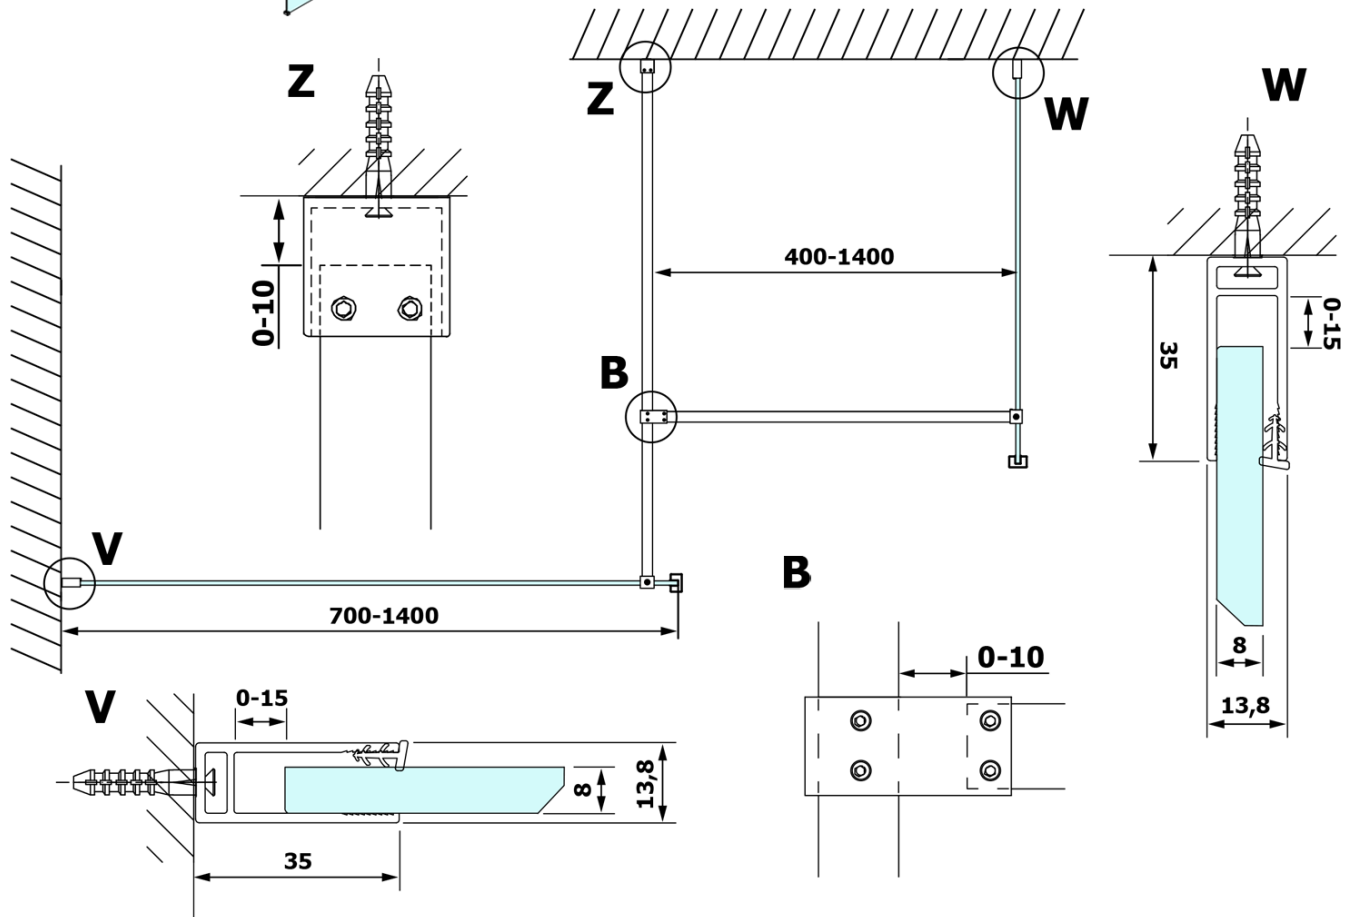

Bestellcode: GX1512

Grundinformation

Marke: Gelco
Serie: VARIO

Größe

Breite: 1200 mm
Höhe: 2000 mm

Eigenschaften

Glasfarbe: NORDIC - Glas
Glasbehandlung: Coatedglas
Glasdicke: 8 mm
Gewicht / Stück: 65.0 kg
Verpackung: 1 Stück
Garantie: 3 Jahre

Technisches Arbeitsblatt

MODEL	A
GX1470	679
GX1480	779
GX1490	879
GX1410	979
GX1411	1079
GX1412	1179
GX1413	1279
GX1414	1379
GX1570	679
GX1580	779
GX1590	879
GX1510	979
GX1511	1079
GX1512	1179
GX1514	1379

MODEL	A
GX1570	685-700
GX1580	785-800
GX1590	885-900
GX1510	985-1000
GX1511	1085-1100
GX1512	1185-1200
GX1514	1385-1400