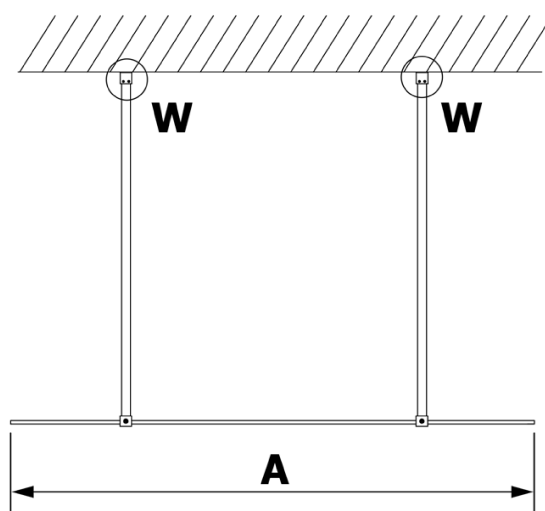

Bestellcode: GX1512

Grundinformation

Marke: Gelco
Serie: VARIO

Größe

Breite: 1200 mm
Höhe: 2000 mm

Eigenschaften

Glasfarbe: NORDIC - Glas
Glasbehandlung: Coatedglas
Glasdicke: 8 mm
Gewicht / Stück: 65.0 kg
Verpackung: 1 Stück
Garantie: 3 Jahre

Technisches Arbeitsblatt

MODEL	A
GX1470	679
GX1480	779
GX1490	879
GX1410	979
GX1411	1079
GX1412	1179
GX1413	1279
GX1414	1379
GX1570	679
GX1580	779
GX1590	879
GX1510	979
GX1511	1079
GX1512	1179
GX1514	1379

MODEL	A
GX1570	685-700
GX1580	785-800
GX1590	885-900
GX1510	985-1000
GX1511	1085-1100
GX1512	1185-1200
GX1514	1385-1400