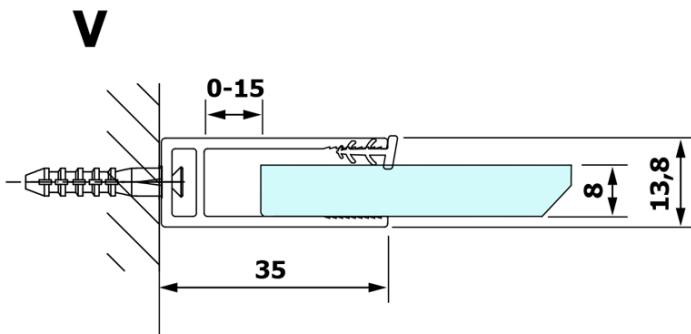

## Größe

**Breite:** 1200 mm  
**Höhe:** 2000 mm

## Eigenschaften

**Glasfarbe:** NORDIC - Glas  
**Glasbehandlung:** Coatedglas  
**Glasdicke:** 8 mm  
**Gewicht / Stück:** 65.0 kg  
**Verpackung:** 1 Stück  
**Garantie:** 3 Jahre

Technisches Arbeitsblatt

MODEL	A
GX1470	679
GX1480	779
GX1490	879
GX1410	979
GX1411	1079
GX1412	1179
GX1413	1279
GX1414	1379
GX1570	679
GX1580	779
GX1590	879
GX1510	979
GX1511	1079
GX1512	1179
GX1514	1379

MODEL	A
GX1570	685-700
GX1580	785-800
GX1590	885-900
GX1510	985-1000
GX1511	1085-1100
GX1512	1185-1200
GX1514	1385-1400