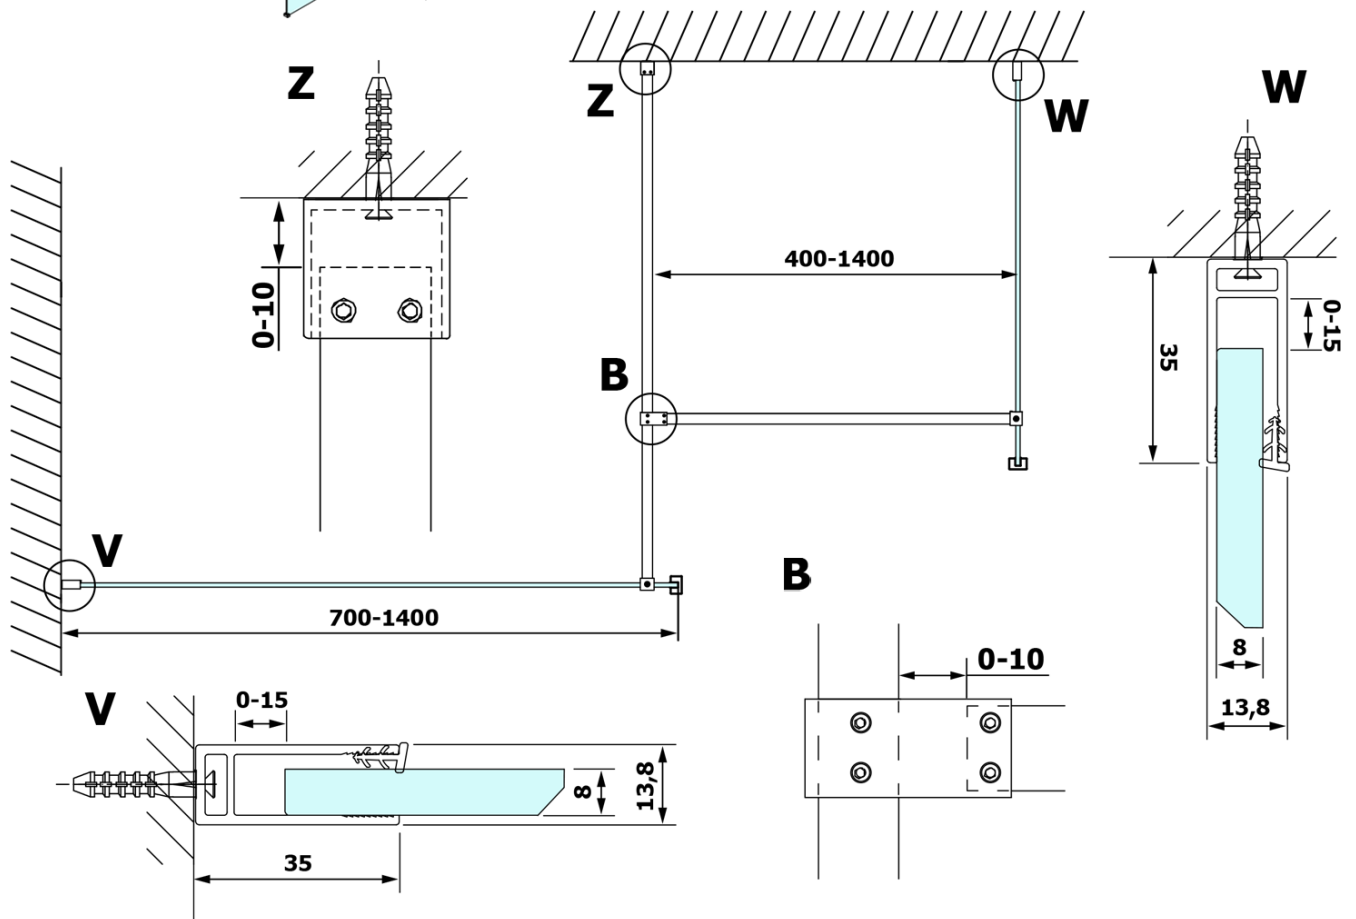

## Größe

**Breite:** 1200 mm  
**Höhe:** 2000 mm

## Eigenschaften

**Glasfarbe:** NORDIC - Glas  
**Glasbehandlung:** Coatedglas  
**Glasdicke:** 8 mm  
**Gewicht / Stück:** 65.0 kg  
**Verpackung:** 1 Stück  
**Garantie:** 3 Jahre

Technisches Arbeitsblatt

MODEL	A
GX1470	679
GX1480	779
GX1490	879
GX1410	979
GX1411	1079
GX1412	1179
GX1413	1279
GX1414	1379
GX1570	679
GX1580	779
GX1590	879
GX1510	979
GX1511	1079
GX1512	1179
GX1514	1379

MODEL	A
GX1570	685-700
GX1580	785-800
GX1590	885-900
GX1510	985-1000
GX1511	1085-1100
GX1512	1185-1200
GX1514	1385-1400