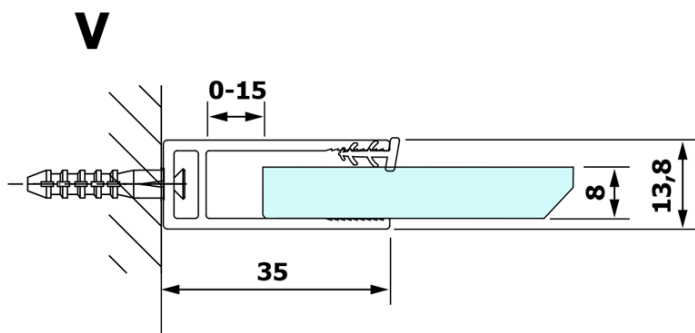

Bestellcode: GX1512

Grundinformation

Marke: Gelco
Serie: VARIO

Größe

Breite: 1200 mm
Höhe: 2000 mm

Eigenschaften

Glasfarbe: NORDIC - Glas
Glasbehandlung: Coatedglas
Glasdicke: 8 mm
Gewicht / Stück: 65.0 kg
Verpackung: 1 Stück
Garantie: 3 Jahre

Technisches Arbeitsblatt

MODEL	A
GX1470	679
GX1480	779
GX1490	879
GX1410	979
GX1411	1079
GX1412	1179
GX1413	1279
GX1414	1379
GX1570	679
GX1580	779
GX1590	879
GX1510	979
GX1511	1079
GX1512	1179
GX1514	1379

MODEL	A
GX1570	685-700
GX1580	785-800
GX1590	885-900
GX1510	985-1000
GX1511	1085-1100
GX1512	1185-1200
GX1514	1385-1400