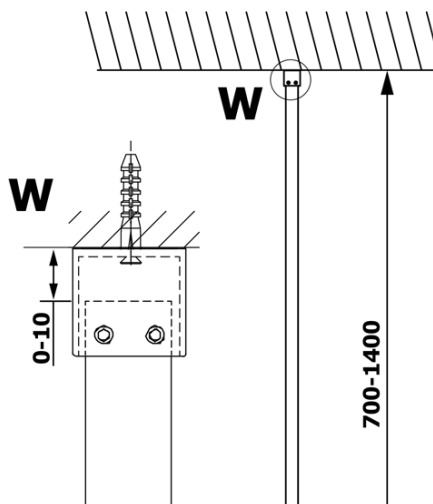

Bestellcode: GX1512

Grundinformation

Marke: Gelco
Serie: VARIO

Größe

Breite: 1200 mm
Höhe: 2000 mm

Eigenschaften

Glasfarbe: NORDIC - Glas
Glasbehandlung: Coatedglas
Glasdicke: 8 mm
Gewicht / Stück: 65.0 kg
Verpackung: 1 Stück
Garantie: 3 Jahre

Technisches Arbeitsblatt

MODEL	A
GX1470	679
GX1480	779
GX1490	879
GX1410	979
GX1411	1079
GX1412	1179
GX1413	1279
GX1414	1379
GX1570	679
GX1580	779
GX1590	879
GX1510	979
GX1511	1079
GX1512	1179
GX1514	1379

MODEL	A
GX1570	685-700
GX1580	785-800
GX1590	885-900
GX1510	985-1000
GX1511	1085-1100
GX1512	1185-1200
GX1514	1385-1400