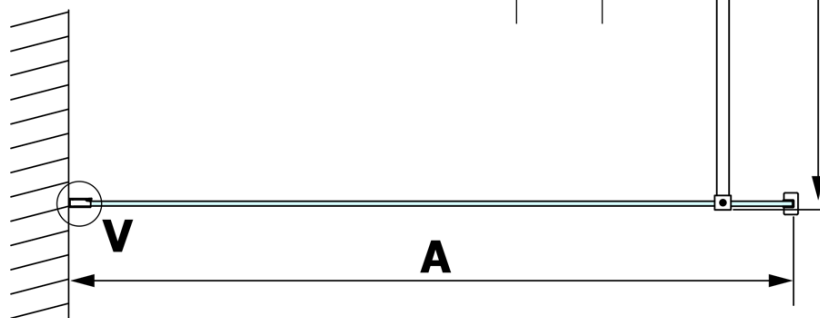

Bestellcode: GX1512

Grundinformation

Marke: Gelco
Serie: VARIO

Größe

Breite: 1200 mm
Höhe: 2000 mm

Eigenschaften

Glasfarbe: NORDIC - Glas
Glasbehandlung: Coatedglas
Glasdicke: 8 mm
Gewicht / Stück: 65.0 kg
Verpackung: 1 Stück
Garantie: 3 Jahre

Technisches Arbeitsblatt

MODEL	A
GX1470	679
GX1480	779
GX1490	879
GX1410	979
GX1411	1079
GX1412	1179
GX1413	1279
GX1414	1379
GX1570	679
GX1580	779
GX1590	879
GX1510	979
GX1511	1079
GX1512	1179
GX1514	1379

MODEL	A
GX1570	685-700
GX1580	785-800
GX1590	885-900
GX1510	985-1000
GX1511	1085-1100
GX1512	1185-1200
GX1514	1385-1400