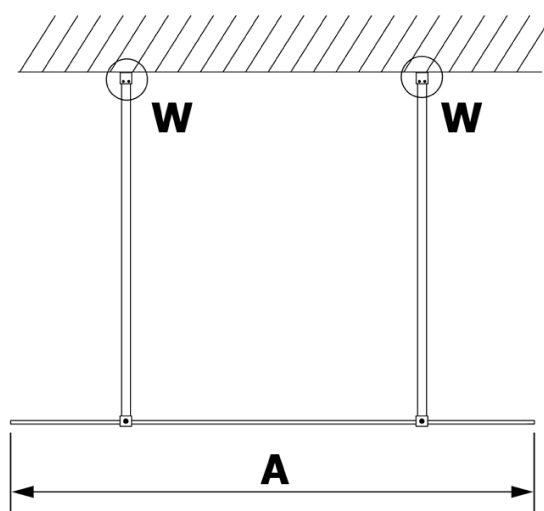

## Größe

**Breite:** 1200 mm

**Höhe:** 2000 mm

## Eigenschaften

**Glasfarbe:** NORDIC - Glas

**Glasbehandlung:** Coatedglas

**Glasdicke:** 8 mm

**Gewicht / Stück:** 65.0 kg

**Verpackung:** 1 Stück

**Garantie:** 3 Jahre

Technisches Arbeitsblatt

MODEL	A
GX1470	679
GX1480	779
GX1490	879
GX1410	979
GX1411	1079
GX1412	1179
GX1413	1279
GX1414	1379
GX1570	679
GX1580	779
GX1590	879
GX1510	979
GX1511	1079
GX1512	1179
GX1514	1379

MODEL	A
GX1570	685-700
GX1580	785-800
GX1590	885-900
GX1510	985-1000
GX1511	1085-1100
GX1512	1185-1200
GX1514	1385-1400