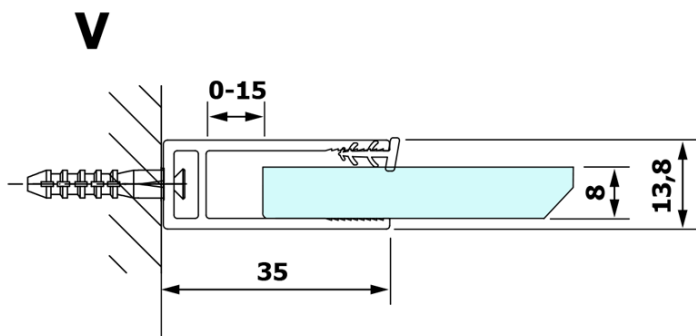

## Größe

**Breite:** 1200 mm

**Höhe:** 2000 mm

## Eigenschaften

**Glasfarbe:** NORDIC - Glas

**Glasbehandlung:** Coatedglas

**Glasdicke:** 8 mm

**Gewicht / Stück:** 65.0 kg

**Verpackung:** 1 Stück

**Garantie:** 3 Jahre

Technisches Arbeitsblatt

MODEL	A
GX1470	679
GX1480	779
GX1490	879
GX1410	979
GX1411	1079
GX1412	1179
GX1413	1279
GX1414	1379
GX1570	679
GX1580	779
GX1590	879
GX1510	979
GX1511	1079
GX1512	1179
GX1514	1379

MODEL	A
GX1570	685-700
GX1580	785-800
GX1590	885-900
GX1510	985-1000
GX1511	1085-1100
GX1512	1185-1200
GX1514	1385-1400