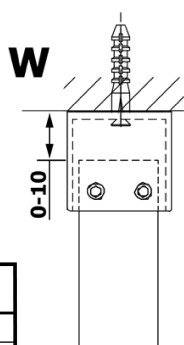

Bestellcode: GX1512

Grundinformation

Marke: Gelco
Serie: VARIO

Größe

Breite: 1200 mm
Höhe: 2000 mm

Eigenschaften

Glasfarbe: NORDIC - Glas
Glasbehandlung: Coatedglas
Glasdicke: 8 mm
Gewicht / Stück: 65.0 kg
Verpackung: 1 Stück
Garantie: 3 Jahre

Technisches Arbeitsblatt

MODEL	A
GX1470	679
GX1480	779
GX1490	879
GX1410	979
GX1411	1079
GX1412	1179
GX1413	1279
GX1414	1379
GX1570	679
GX1580	779
GX1590	879
GX1510	979
GX1511	1079
GX1512	1179
GX1514	1379

MODEL	A
GX1570	685-700
GX1580	785-800
GX1590	885-900
GX1510	985-1000
GX1511	1085-1100
GX1512	1185-1200
GX1514	1385-1400