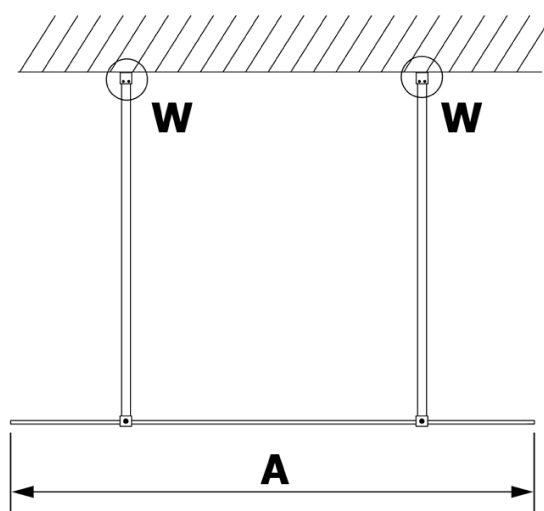

Bestellcode: GX1512

Grundinformation

Marke: Gelco
Serie: VARIO

Größe

Breite: 1200 mm
Höhe: 2000 mm

Eigenschaften

Glasfarbe: NORDIC - Glas
Glasbehandlung: Coatedglas
Glasdicke: 8 mm
Gewicht / Stück: 65.0 kg
Verpackung: 1 Stück
Garantie: 3 Jahre

Technisches Arbeitsblatt

MODEL	A
GX1470	679
GX1480	779
GX1490	879
GX1410	979
GX1411	1079
GX1412	1179
GX1413	1279
GX1414	1379
GX1570	679
GX1580	779
GX1590	879
GX1510	979
GX1511	1079
GX1512	1179
GX1514	1379

MODEL	A
GX1570	685-700
GX1580	785-800
GX1590	885-900
GX1510	985-1000
GX1511	1085-1100
GX1512	1185-1200
GX1514	1385-1400