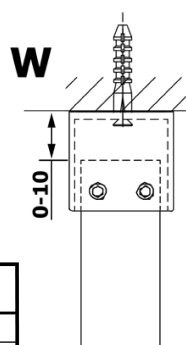

MODEL	A
GX1470	679
GX1480	779
GX1490	879
GX1410	979
GX1411	1079
GX1412	1179
GX1413	1279
GX1414	1379
GX1570	679
GX1580	779
GX1590	879
GX1510	979
GX1511	1079
GX1512	1179
GX1514	1379