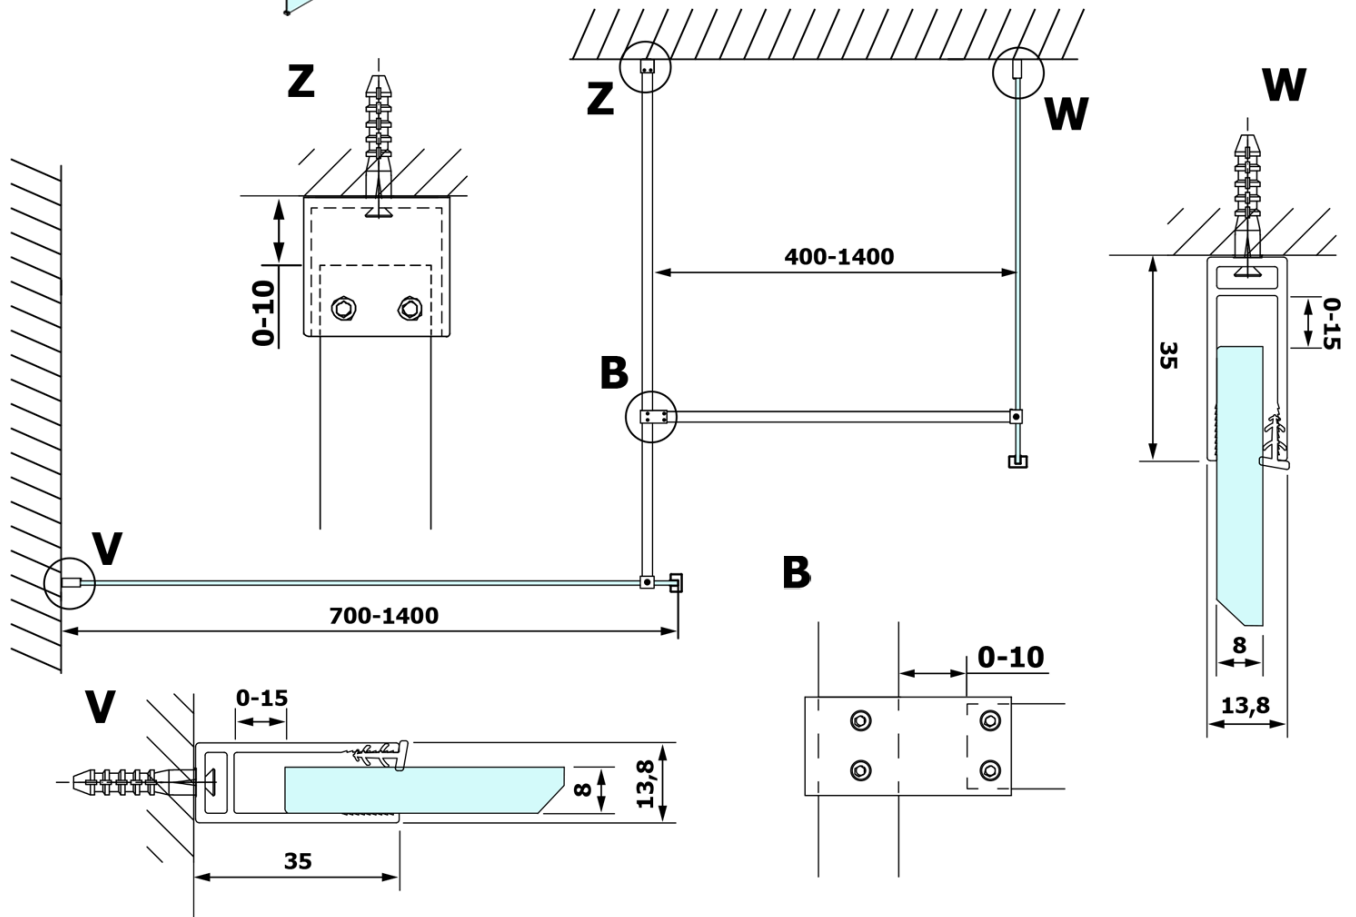

Bestellcode: GX1512

Grundinformation

Marke: Gelco

Serie: VARIO

Größe

Breite: 1200 mm

Höhe: 2000 mm

Eigenschaften

Glasfarbe: NORDIC - Glas

Glasbehandlung: Coatedglas

Glasdicke: 8 mm

Gewicht / Stück: 65.0 kg

Verpackung: 1 Stück

Garantie: 3 Jahre

Technisches Arbeitsblatt

MODEL	A
GX1470	679
GX1480	779
GX1490	879
GX1410	979
GX1411	1079
GX1412	1179
GX1413	1279
GX1414	1379
GX1570	679
GX1580	779
GX1590	879
GX1510	979
GX1511	1079
GX1512	1179
GX1514	1379

MODEL	A
GX1570	685-700
GX1580	785-800
GX1590	885-900
GX1510	985-1000
GX1511	1085-1100
GX1512	1185-1200
GX1514	1385-1400