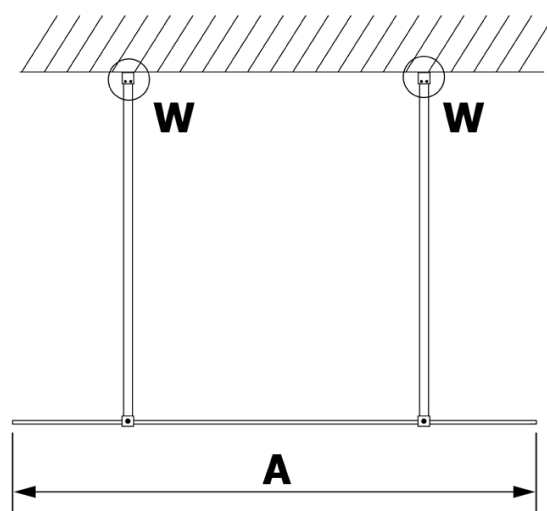

Bestellcode: GX1512

Grundinformation

Marke: Gelco

Serie: VARIO

Größe

Breite: 1200 mm

Höhe: 2000 mm

Eigenschaften

Glasfarbe: NORDIC - Glas

Glasbehandlung: Coatedglas

Glasdicke: 8 mm

Gewicht / Stück: 65.0 kg

Verpackung: 1 Stück

Garantie: 3 Jahre

Technisches Arbeitsblatt

MODEL	A
GX1470	679
GX1480	779
GX1490	879
GX1410	979
GX1411	1079
GX1412	1179
GX1413	1279
GX1414	1379
GX1570	679
GX1580	779
GX1590	879
GX1510	979
GX1511	1079
GX1512	1179
GX1514	1379

MODEL	A
GX1570	685-700
GX1580	785-800
GX1590	885-900
GX1510	985-1000
GX1511	1085-1100
GX1512	1185-1200
GX1514	1385-1400