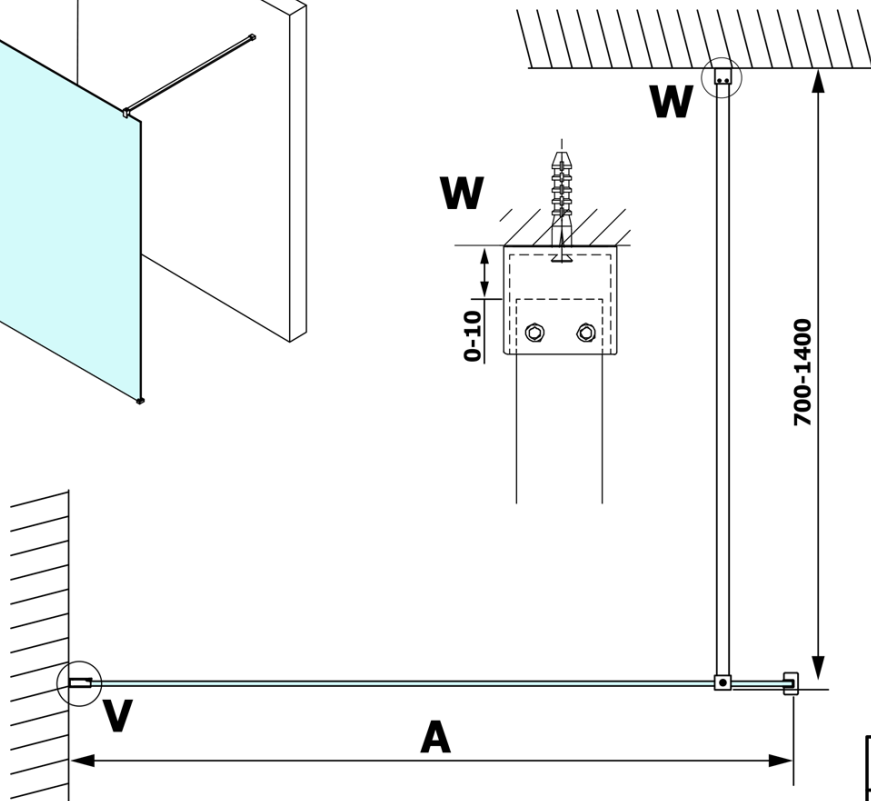

Bestellcode: GX1512

Grundinformation

Marke: Gelco

Serie: VARIO

Größe

Breite: 1200 mm

Höhe: 2000 mm

Eigenschaften

Glasfarbe: NORDIC - Glas

Glasbehandlung: Coatedglas

Glasdicke: 8 mm

Gewicht / Stück: 65.0 kg

Verpackung: 1 Stück

Garantie: 3 Jahre

Technisches Arbeitsblatt

MODEL	A
GX1470	679
GX1480	779
GX1490	879
GX1410	979
GX1411	1079
GX1412	1179
GX1413	1279
GX1414	1379
GX1570	679
GX1580	779
GX1590	879
GX1510	979
GX1511	1079
GX1512	1179
GX1514	1379

MODEL	A
GX1570	685-700
GX1580	785-800
GX1590	885-900
GX1510	985-1000
GX1511	1085-1100
GX1512	1185-1200
GX1514	1385-1400