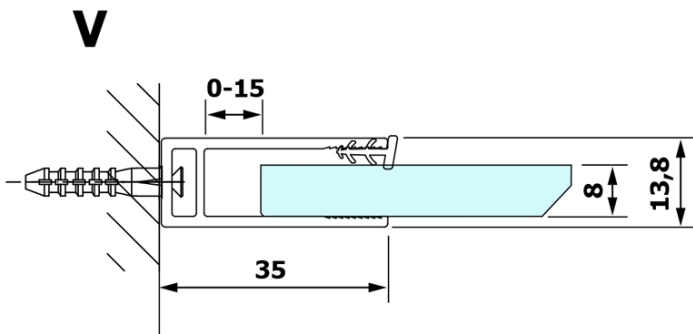

Bestellcode: GX1512

Grundinformation

Marke: Gelco

Serie: VARIO

Größe

Breite: 1200 mm

Höhe: 2000 mm

Eigenschaften

Glasfarbe: NORDIC - Glas

Glasbehandlung: Coatedglas

Glasdicke: 8 mm

Gewicht / Stück: 65.0 kg

Verpackung: 1 Stück

Garantie: 3 Jahre

Technisches Arbeitsblatt

MODEL	A
GX1470	679
GX1480	779
GX1490	879
GX1410	979
GX1411	1079
GX1412	1179
GX1413	1279
GX1414	1379
GX1570	679
GX1580	779
GX1590	879
GX1510	979
GX1511	1079
GX1512	1179
GX1514	1379

MODEL	A
GX1570	685-700
GX1580	785-800
GX1590	885-900
GX1510	985-1000
GX1511	1085-1100
GX1512	1185-1200
GX1514	1385-1400