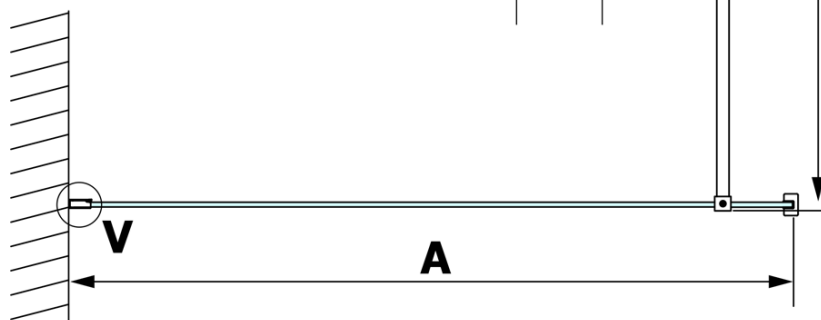

Technisches Arbeitsblatt

MODEL	A
GX1570	685-700
GX1580	785-800
GX1590	885-900
GX1510	985-1000
GX1511	1085-1100
GX1512	1185-1200
GX1514	1385-1400