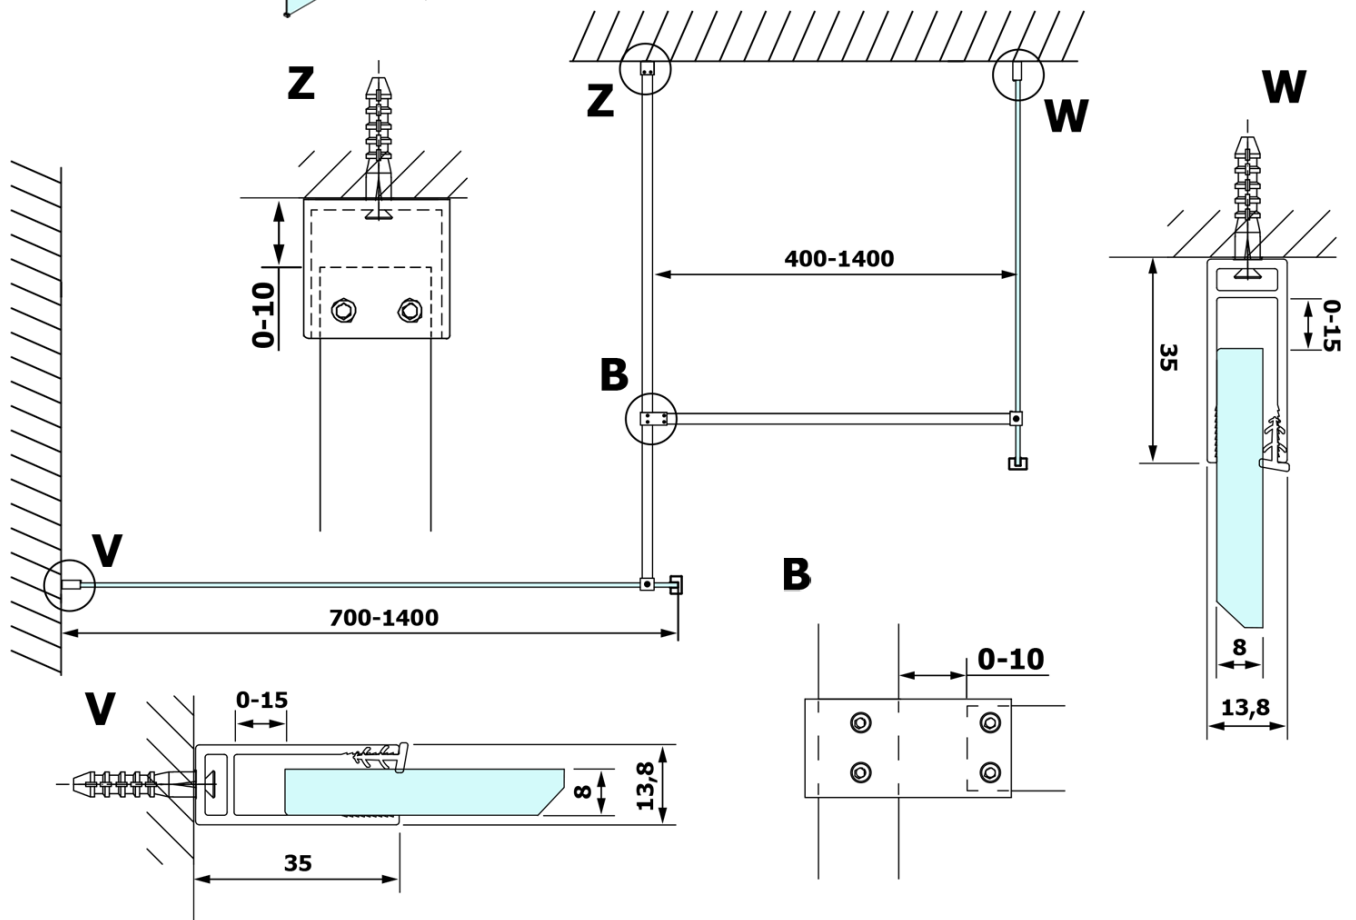

Bestellcode: GX1511

Grundinformation

Marke: Gelco

Serie: VARIO

Größe

Breite: 1100 mm

Höhe: 2000 mm

Eigenschaften

Glasfarbe: NORDIC - Glas

Glasbehandlung: Coatedglas

Glasdicke: 8 mm

Gewicht / Stück: 57.0 kg

Verpackung: 1 Stück

Garantie: 3 Jahre

Technisches Arbeitsblatt

MODEL	A
GX1570	685-700
GX1580	785-800
GX1590	885-900
GX1510	985-1000
GX1511	1085-1100
GX1512	1185-1200
GX1514	1385-1400

MODEL	A
GX1470	679
GX1480	779
GX1490	879
GX1410	979
GX1411	1079
GX1412	1179
GX1413	1279
GX1414	1379
GX1570	679
GX1580	779
GX1590	879
GX1510	979
GX1511	1079
GX1512	1179
GX1514	1379