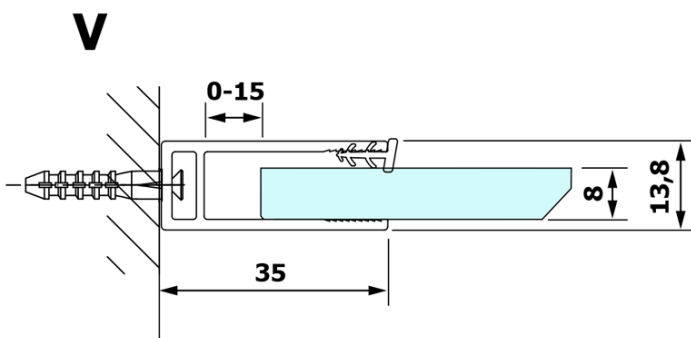

Bestellcode: GX1511

Grundinformation

Marke: Gelco
Serie: VARIO

Größe

Breite: 1100 mm
Höhe: 2000 mm

Eigenschaften

Glasfarbe: NORDIC - Glas
Glasbehandlung: Coatedglas
Glasdicke: 8 mm
Gewicht / Stück: 57.0 kg
Verpackung: 1 Stück
Garantie: 3 Jahre

Technisches Arbeitsblatt

MODEL	A
GX1570	685-700
GX1580	785-800
GX1590	885-900
GX1510	985-1000
GX1511	1085-1100
GX1512	1185-1200
GX1514	1385-1400

MODEL	A
GX1470	679
GX1480	779
GX1490	879
GX1410	979
GX1411	1079
GX1412	1179
GX1413	1279
GX1414	1379
GX1570	679
GX1580	779
GX1590	879
GX1510	979
GX1511	1079
GX1512	1179
GX1514	1379