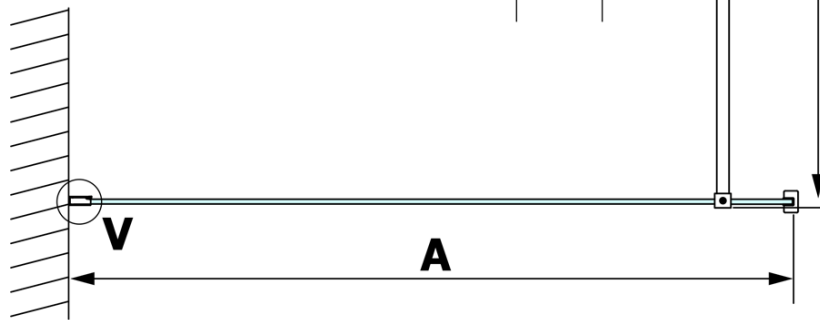

Bestellcode: GX1511

Grundinformation

Marke: Gelco
Serie: VARIO

Größe

Breite: 1100 mm
Höhe: 2000 mm

Eigenschaften

Glasfarbe: NORDIC - Glas
Glasbehandlung: Coatedglas
Glasdicke: 8 mm
Gewicht / Stück: 57.0 kg
Verpackung: 1 Stück
Garantie: 3 Jahre

Technisches Arbeitsblatt

MODEL	A
GX1570	685-700
GX1580	785-800
GX1590	885-900
GX1510	985-1000
GX1511	1085-1100
GX1512	1185-1200
GX1514	1385-1400

MODEL	A
GX1470	679
GX1480	779
GX1490	879
GX1410	979
GX1411	1079
GX1412	1179
GX1413	1279
GX1414	1379
GX1570	679
GX1580	779
GX1590	879
GX1510	979
GX1511	1079
GX1512	1179
GX1514	1379