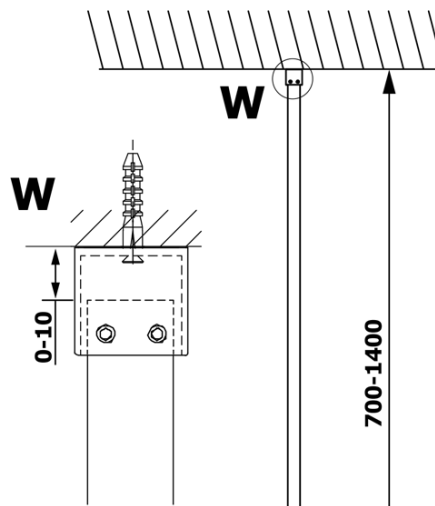

Bestellcode: GX1511

Grundinformation

Marke: Gelco
Serie: VARIO

Größe

Breite: 1100 mm
Höhe: 2000 mm

Eigenschaften

Glasfarbe: NORDIC - Glas
Glasbehandlung: Coatedglas
Glasdicke: 8 mm
Gewicht / Stück: 57.0 kg
Verpackung: 1 Stück
Garantie: 3 Jahre

Technisches Arbeitsblatt

MODEL	A
GX1570	685-700
GX1580	785-800
GX1590	885-900
GX1510	985-1000
GX1511	1085-1100
GX1512	1185-1200
GX1514	1385-1400

MODEL	A
GX1470	679
GX1480	779
GX1490	879
GX1410	979
GX1411	1079
GX1412	1179
GX1413	1279
GX1414	1379
GX1570	679
GX1580	779
GX1590	879
GX1510	979
GX1511	1079
GX1512	1179
GX1514	1379