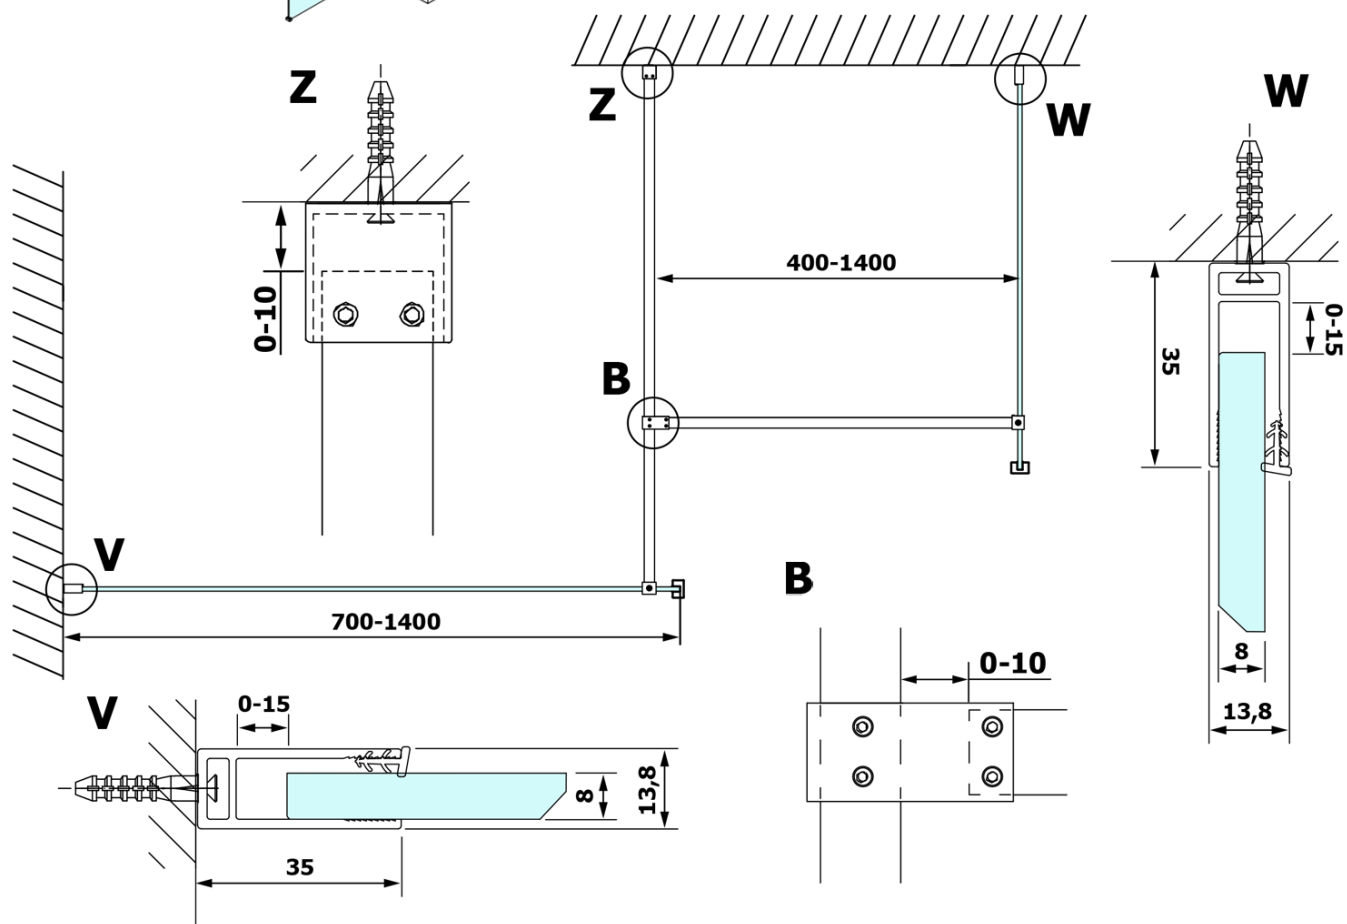

Bestellcode: GX1511

Grundinformation

Marke: Gelco
Serie: VARIO

Größe

Breite: 1100 mm
Höhe: 2000 mm

Eigenschaften

Glasfarbe: NORDIC - Glas
Glasbehandlung: Coatedglas
Glasdicke: 8 mm
Gewicht / Stück: 57.0 kg
Verpackung: 1 Stück
Garantie: 3 Jahre

Technisches Arbeitsblatt

MODEL	A
GX1570	685-700
GX1580	785-800
GX1590	885-900
GX1510	985-1000
GX1511	1085-1100
GX1512	1185-1200
GX1514	1385-1400

MODEL	A
GX1470	679
GX1480	779
GX1490	879
GX1410	979
GX1411	1079
GX1412	1179
GX1413	1279
GX1414	1379
GX1570	679
GX1580	779
GX1590	879
GX1510	979
GX1511	1079
GX1512	1179
GX1514	1379