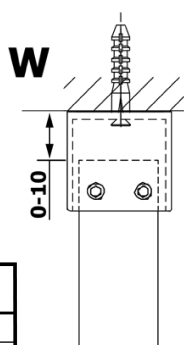

Bestellcode: GX1511

Grundinformation

Marke: Gelco
Serie: VARIO

Größe

Breite: 1100 mm
Höhe: 2000 mm

Eigenschaften

Glasfarbe: NORDIC - Glas
Glasbehandlung: Coatedglas
Glasdicke: 8 mm
Gewicht / Stück: 57.0 kg
Verpackung: 1 Stück
Garantie: 3 Jahre

Technisches Arbeitsblatt

MODEL	A
GX1570	685-700
GX1580	785-800
GX1590	885-900
GX1510	985-1000
GX1511	1085-1100
GX1512	1185-1200
GX1514	1385-1400

MODEL	A
GX1470	679
GX1480	779
GX1490	879
GX1410	979
GX1411	1079
GX1412	1179
GX1413	1279
GX1414	1379
GX1570	679
GX1580	779
GX1590	879
GX1510	979
GX1511	1079
GX1512	1179
GX1514	1379