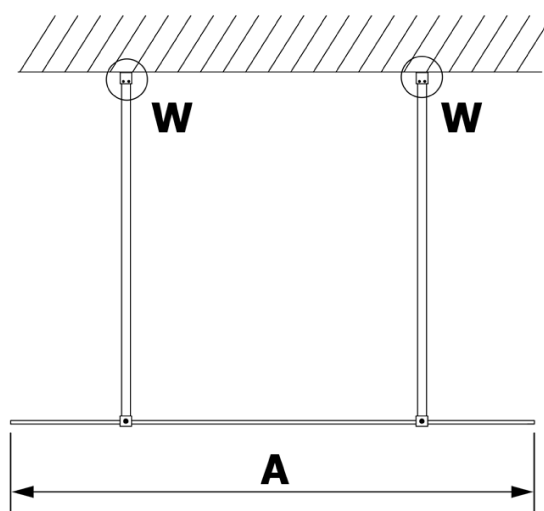

Bestellcode: GX1511

Grundinformation

Marke: Gelco
Serie: VARIO

Größe

Breite: 1100 mm
Höhe: 2000 mm

Eigenschaften

Glasfarbe: NORDIC - Glas
Glasbehandlung: Coatedglas
Glasdicke: 8 mm
Gewicht / Stück: 57.0 kg
Verpackung: 1 Stück
Garantie: 3 Jahre

Technisches Arbeitsblatt

MODEL	A
GX1570	685-700
GX1580	785-800
GX1590	885-900
GX1510	985-1000
GX1511	1085-1100
GX1512	1185-1200
GX1514	1385-1400

MODEL	A
GX1470	679
GX1480	779
GX1490	879
GX1410	979
GX1411	1079
GX1412	1179
GX1413	1279
GX1414	1379
GX1570	679
GX1580	779
GX1590	879
GX1510	979
GX1511	1079
GX1512	1179
GX1514	1379