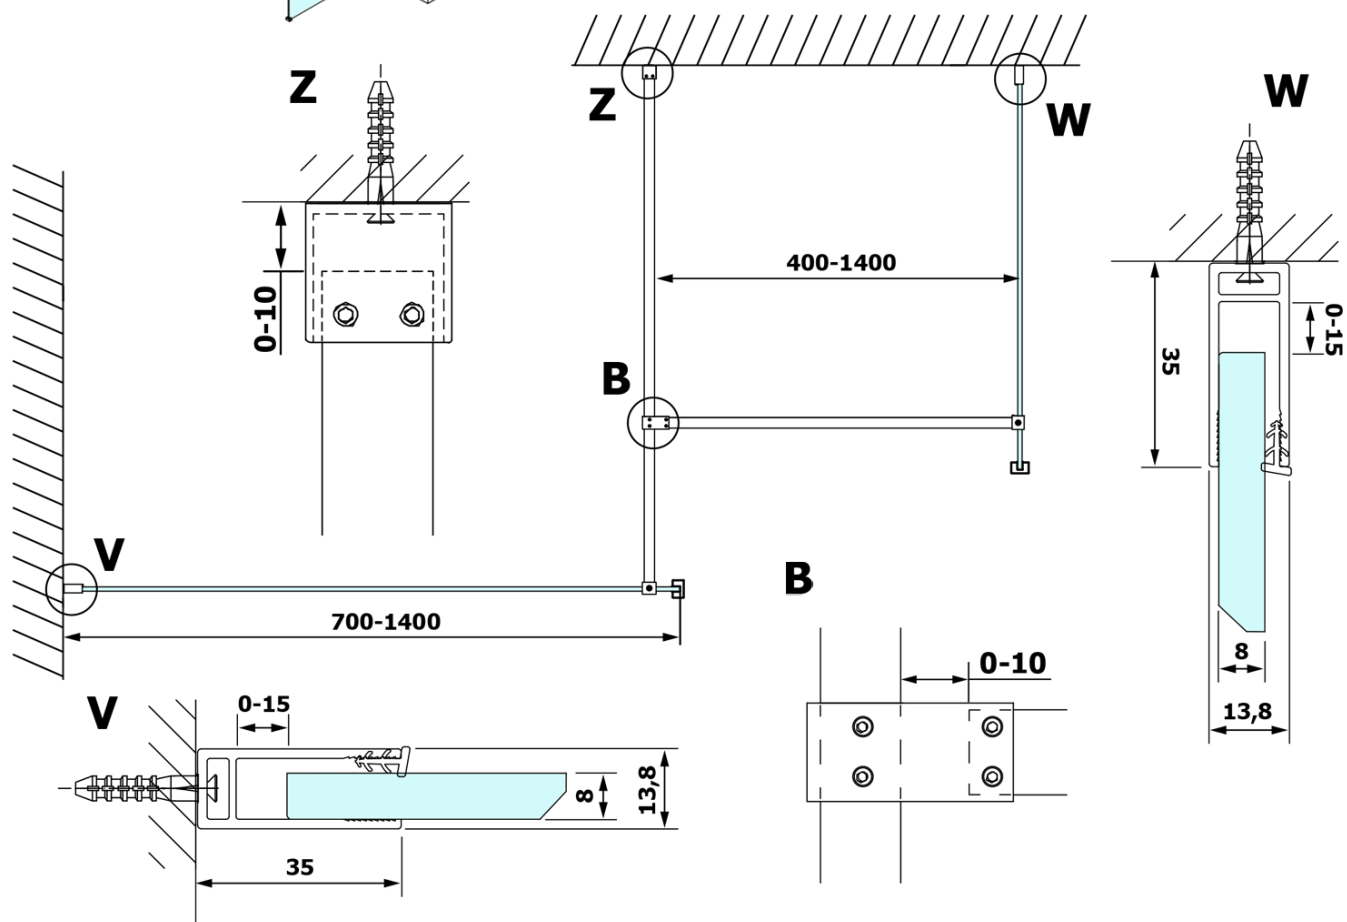

## Größe

**Breite:** 1100 mm  
**Höhe:** 2000 mm

## Eigenschaften

**Glasfarbe:** NORDIC - Glas  
**Glasbehandlung:** Coatedglas  
**Glasdicke:** 8 mm  
**Gewicht / Stück:** 57.0 kg  
**Verpackung:** 1 Stück  
**Garantie:** 3 Jahre

Technisches Arbeitsblatt

MODEL	A
GX1570	685-700
GX1580	785-800
GX1590	885-900
GX1510	985-1000
GX1511	1085-1100
GX1512	1185-1200
GX1514	1385-1400

MODEL	A
GX1470	679
GX1480	779
GX1490	879
GX1410	979
GX1411	1079
GX1412	1179
GX1413	1279
GX1414	1379
GX1570	679
GX1580	779
GX1590	879
GX1510	979
GX1511	1079
GX1512	1179
GX1514	1379