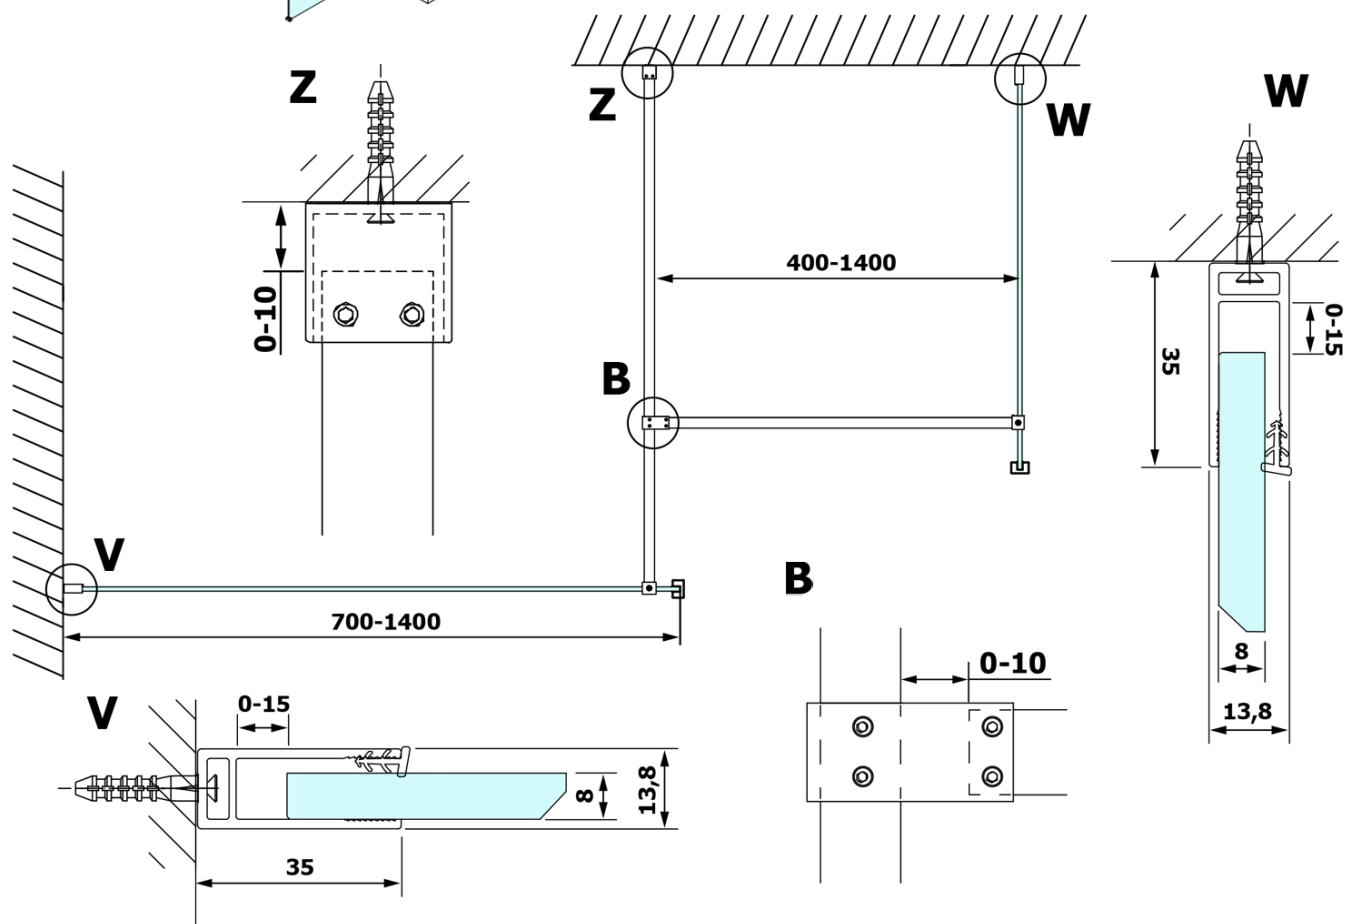

Bestellcode: GX1511

Grundinformation

Marke: Gelco
Serie: VARIO

Größe

Breite: 1100 mm
Höhe: 2000 mm

Eigenschaften

Glasfarbe: NORDIC - Glas
Glasbehandlung: Coatedglas
Glasdicke: 8 mm
Gewicht / Stück: 57.0 kg
Verpackung: 1 Stück
Garantie: 3 Jahre

Technisches Arbeitsblatt

| MODEL | A |
|--------|-----------|
| GX1570 | 685-700 |
| GX1580 | 785-800 |
| GX1590 | 885-900 |
| GX1510 | 985-1000 |
| GX1511 | 1085-1100 |
| GX1512 | 1185-1200 |
| GX1514 | 1385-1400 |

| MODEL | A |
|--------|------|
| GX1470 | 679 |
| GX1480 | 779 |
| GX1490 | 879 |
| GX1410 | 979 |
| GX1411 | 1079 |
| GX1412 | 1179 |
| GX1413 | 1279 |
| GX1414 | 1379 |
| GX1570 | 679 |
| GX1580 | 779 |
| GX1590 | 879 |
| GX1510 | 979 |
| GX1511 | 1079 |
| GX1512 | 1179 |
| GX1514 | 1379 |