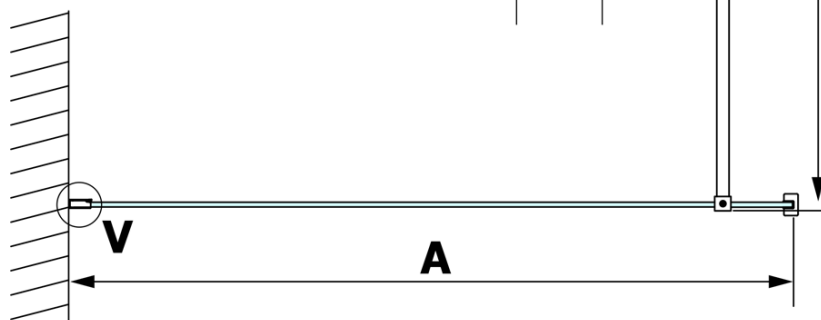

Bestellcode: GX1511

Grundinformation

Marke: Gelco
Serie: VARIO

Größe

Breite: 1100 mm
Höhe: 2000 mm

Eigenschaften

Glasfarbe: NORDIC - Glas
Glasbehandlung: Coatedglas
Glasdicke: 8 mm
Gewicht / Stück: 57.0 kg
Verpackung: 1 Stück
Garantie: 3 Jahre

Technisches Arbeitsblatt

| MODEL | A |
|--------|-----------|
| GX1570 | 685-700 |
| GX1580 | 785-800 |
| GX1590 | 885-900 |
| GX1510 | 985-1000 |
| GX1511 | 1085-1100 |
| GX1512 | 1185-1200 |
| GX1514 | 1385-1400 |