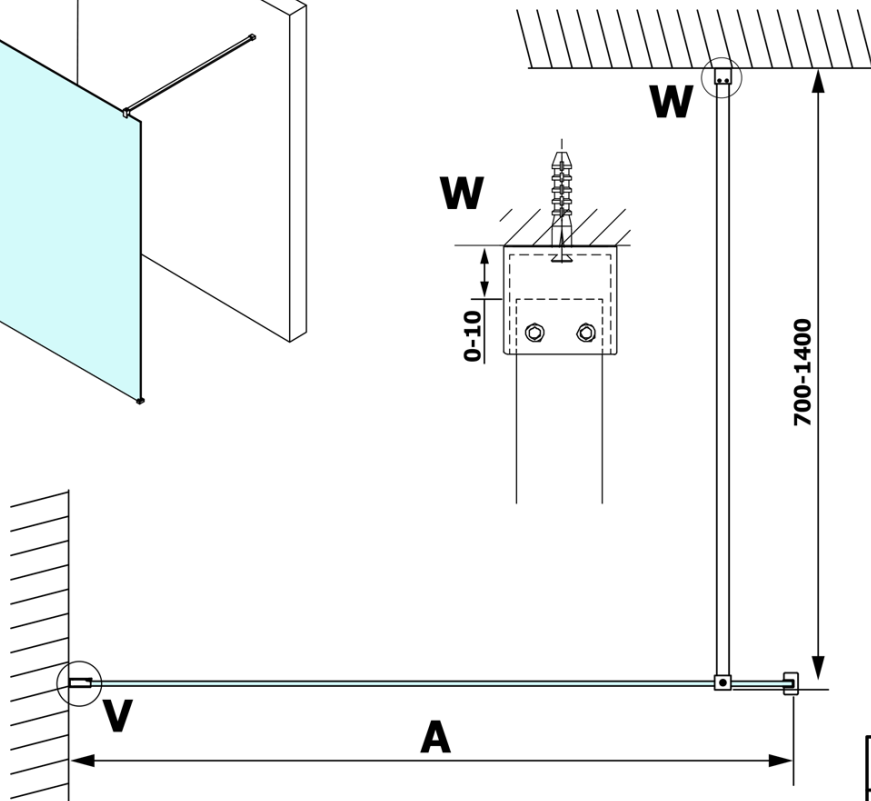

Bestellcode: GX1510

Grundinformation

Marke: Gelco

Serie: VARIO

Größe

Breite: 1000 mm

Höhe: 2000 mm

Eigenschaften

Glasfarbe: NORDIC - Glas

Glasbehandlung: Coatedglas

Glasdicke: 8 mm

Gewicht / Stück: 44.0 kg

Verpackung: 1 Stück

Garantie: 3 Jahre

Technisches Arbeitsblatt

MODEL	A
GX1470	679
GX1480	779
GX1490	879
GX1410	979
GX1411	1079
GX1412	1179
GX1413	1279
GX1414	1379
GX1570	679
GX1580	779
GX1590	879
GX1510	979
GX1511	1079
GX1512	1179
GX1514	1379

MODEL	A
GX1570	685-700
GX1580	785-800
GX1590	885-900
GX1510	985-1000
GX1511	1085-1100
GX1512	1185-1200
GX1514	1385-1400

MODEL	A
GX1570	685-700
GX1580	785-800
GX1590	885-900
GX1510	985-1000