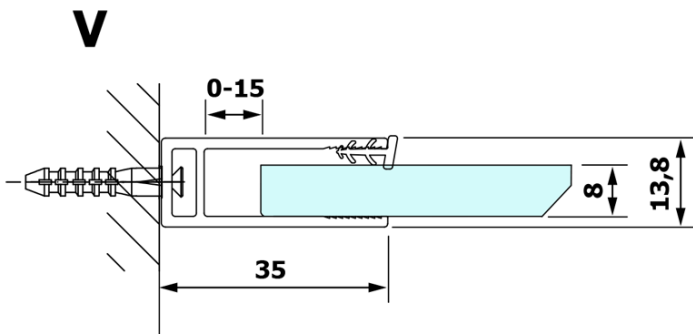

Bestellcode: GX1510

Grundinformation

Marke: Gelco

Serie: VARIO

Größe

Breite: 1000 mm

Höhe: 2000 mm

Eigenschaften

Glasfarbe: NORDIC - Glas

Glasbehandlung: Coatedglas

Glasdicke: 8 mm

Gewicht / Stück: 44.0 kg

Verpackung: 1 Stück

Garantie: 3 Jahre

Technisches Arbeitsblatt

MODEL	A
GX1470	679
GX1480	779
GX1490	879
GX1410	979
GX1411	1079
GX1412	1179
GX1413	1279
GX1414	1379
GX1570	679
GX1580	779
GX1590	879
GX1510	979
GX1511	1079
GX1512	1179
GX1514	1379

MODEL	A
GX1570	685-700
GX1580	785-800
GX1590	885-900
GX1510	985-1000
GX1511	1085-1100
GX1512	1185-1200
GX1514	1385-1400

MODEL	A
GX1570	685-700
GX1580	785-800
GX1590	885-900
GX1510	985-1000