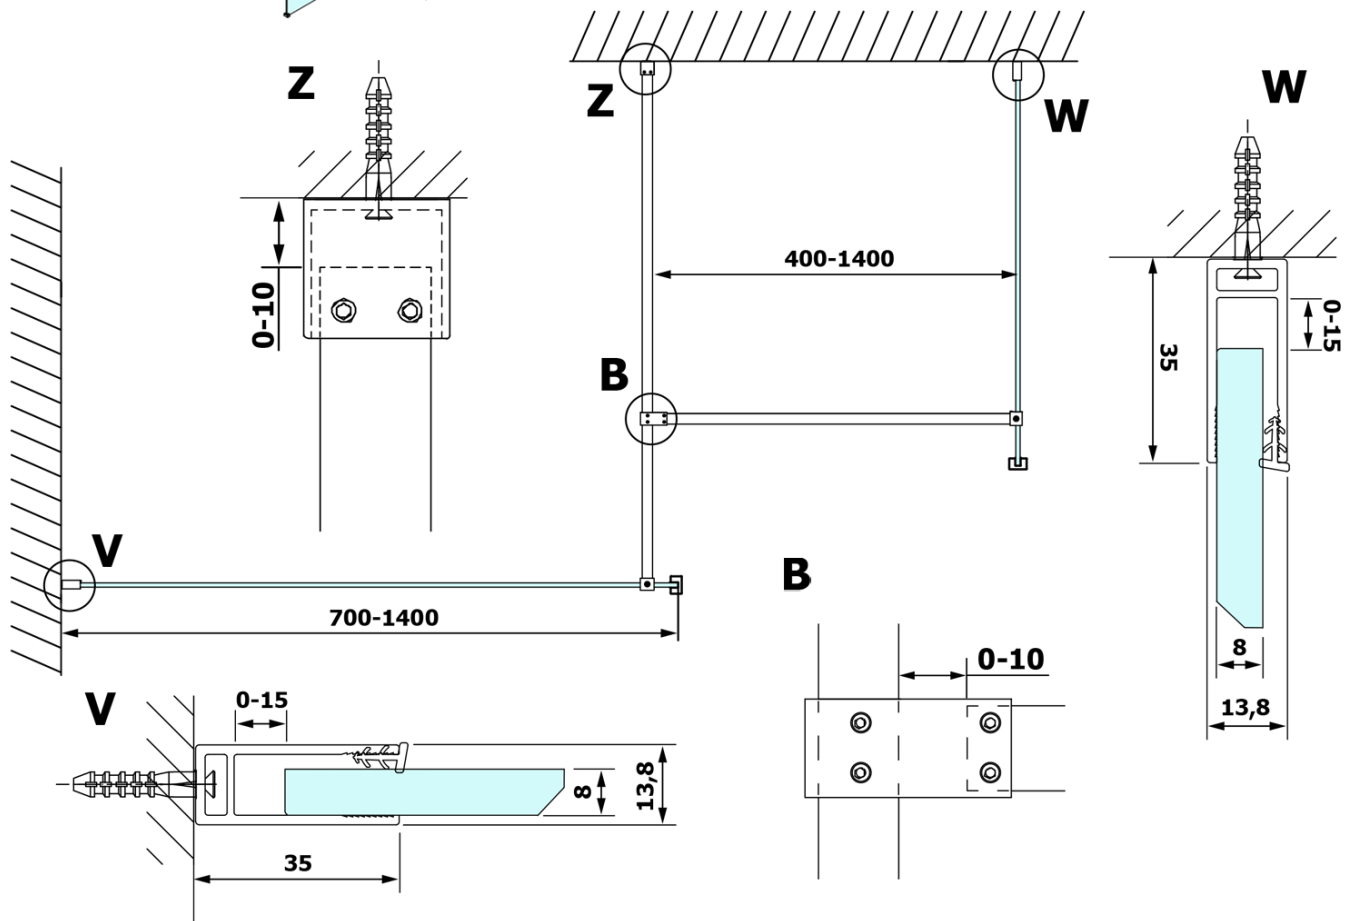

Bestellcode: GX1510

Grundinformation

Marke: Gelco

Serie: VARIO

Größe

Breite: 1000 mm

Höhe: 2000 mm

Eigenschaften

Glasfarbe: NORDIC - Glas

Glasbehandlung: Coatedglas

Glasdicke: 8 mm

Gewicht / Stück: 44.0 kg

Verpackung: 1 Stück

Garantie: 3 Jahre

Technisches Arbeitsblatt

MODEL	A
GX1470	679
GX1480	779
GX1490	879
GX1410	979
GX1411	1079
GX1412	1179
GX1413	1279
GX1414	1379
GX1570	679
GX1580	779
GX1590	879
GX1510	979
GX1511	1079
GX1512	1179
GX1514	1379

MODEL	A
GX1570	685-700
GX1580	785-800
GX1590	885-900
GX1510	985-1000
GX1511	1085-1100
GX1512	1185-1200
GX1514	1385-1400

MODEL	A
GX1570	685-700
GX1580	785-800
GX1590	885-900
GX1510	985-1000