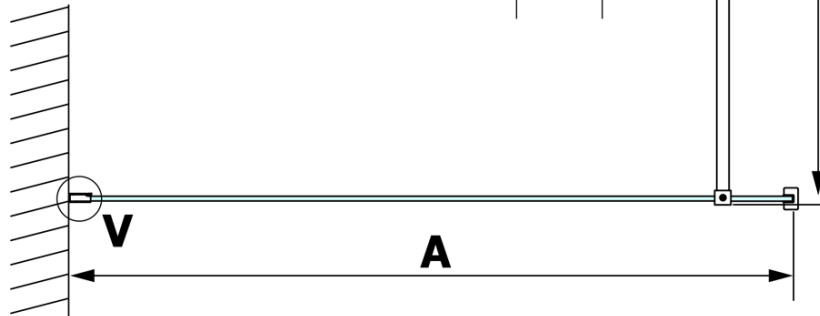

Bestellcode: GX1510

Grundinformation

Marke: Gelco
Serie: VARIO

Größe

Breite: 1000 mm
Höhe: 2000 mm

Eigenschaften

Glasfarbe: NORDIC - Glas
Glasbehandlung: Coatedglas
Glasdicke: 8 mm
Gewicht / Stück: 44.0 kg
Verpackung: 1 Stück
Garantie: 3 Jahre

Technisches Arbeitsblatt

MODEL	A
GX1470	679
GX1480	779
GX1490	879
GX1410	979
GX1411	1079
GX1412	1179
GX1413	1279
GX1414	1379
GX1570	679
GX1580	779
GX1590	879
GX1510	979
GX1511	1079
GX1512	1179
GX1514	1379

MODEL	A
GX1570	685-700
GX1580	785-800
GX1590	885-900
GX1510	985-1000
GX1511	1085-1100
GX1512	1185-1200
GX1514	1385-1400

MODEL	A
GX1570	685-700
GX1580	785-800
GX1590	885-900
GX1510	985-1000