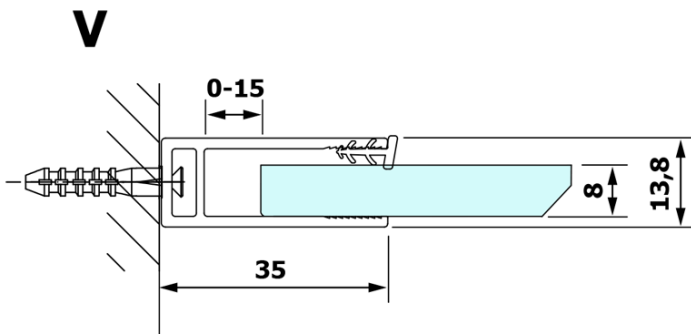

Bestellcode: GX1510

Grundinformation

Marke: Gelco
Serie: VARIO

Größe

Breite: 1000 mm
Höhe: 2000 mm

Eigenschaften

Glasfarbe: NORDIC - Glas
Glasbehandlung: Coatedglas
Glasdicke: 8 mm
Gewicht / Stück: 44.0 kg
Verpackung: 1 Stück
Garantie: 3 Jahre

Technisches Arbeitsblatt

MODEL	A
GX1470	679
GX1480	779
GX1490	879
GX1410	979
GX1411	1079
GX1412	1179
GX1413	1279
GX1414	1379
GX1570	679
GX1580	779
GX1590	879
GX1510	979
GX1511	1079
GX1512	1179
GX1514	1379

MODEL	A
GX1570	685-700
GX1580	785-800
GX1590	885-900
GX1510	985-1000
GX1511	1085-1100
GX1512	1185-1200
GX1514	1385-1400

MODEL	A
GX1570	685-700
GX1580	785-800
GX1590	885-900
GX1510	985-1000