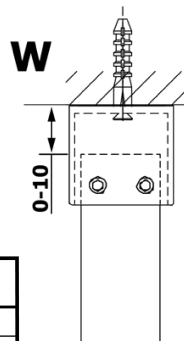

Bestellcode: GX1510

Grundinformation

Marke: Gelco
Serie: VARIO

Größe

Breite: 1000 mm
Höhe: 2000 mm

Eigenschaften

Glasfarbe: NORDIC - Glas
Glasbehandlung: Coatedglas
Glasdicke: 8 mm
Gewicht / Stück: 44.0 kg
Verpackung: 1 Stück
Garantie: 3 Jahre

Technisches Arbeitsblatt

MODEL	A
GX1470	679
GX1480	779
GX1490	879
GX1410	979
GX1411	1079
GX1412	1179
GX1413	1279
GX1414	1379
GX1570	679
GX1580	779
GX1590	879
GX1510	979
GX1511	1079
GX1512	1179
GX1514	1379

MODEL	A
GX1570	685-700
GX1580	785-800
GX1590	885-900
GX1510	985-1000
GX1511	1085-1100
GX1512	1185-1200
GX1514	1385-1400

MODEL	A
GX1570	685-700
GX1580	785-800
GX1590	885-900
GX1510	985-1000