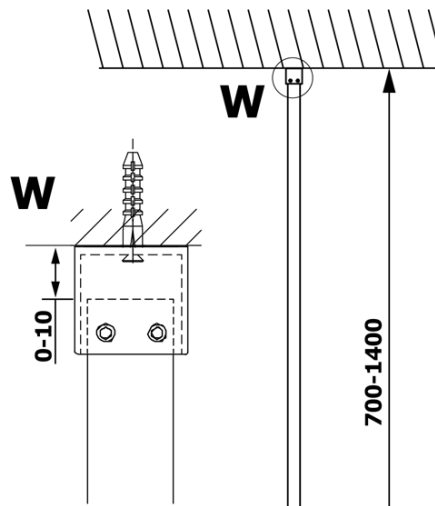

Bestellcode: GX1510

Grundinformation

Marke: Gelco
Serie: VARIO

Größe

Breite: 1000 mm
Höhe: 2000 mm

Eigenschaften

Glasfarbe: NORDIC - Glas
Glasbehandlung: Coatedglas
Glasdicke: 8 mm
Gewicht / Stück: 44.0 kg
Verpackung: 1 Stück
Garantie: 3 Jahre

Technisches Arbeitsblatt

MODEL	A
GX1470	679
GX1480	779
GX1490	879
GX1410	979
GX1411	1079
GX1412	1179
GX1413	1279
GX1414	1379
GX1570	679
GX1580	779
GX1590	879
GX1510	979
GX1511	1079
GX1512	1179
GX1514	1379

MODEL	A
GX1570	685-700
GX1580	785-800
GX1590	885-900
GX1510	985-1000
GX1511	1085-1100
GX1512	1185-1200
GX1514	1385-1400

MODEL	A
GX1570	685-700
GX1580	785-800
GX1590	885-900
GX1510	985-1000