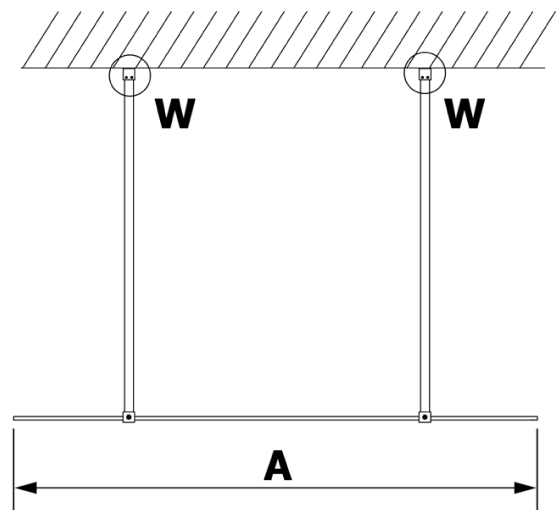

Bestellcode: GX1510

Grundinformation

Marke: Gelco
Serie: VARIO

Größe

Breite: 1000 mm
Höhe: 2000 mm

Eigenschaften

Glasfarbe: NORDIC - Glas
Glasbehandlung: Coatedglas
Glasdicke: 8 mm
Gewicht / Stück: 44.0 kg
Verpackung: 1 Stück
Garantie: 3 Jahre

Technisches Arbeitsblatt

MODEL	A
GX1470	679
GX1480	779
GX1490	879
GX1410	979
GX1411	1079
GX1412	1179
GX1413	1279
GX1414	1379
GX1570	679
GX1580	779
GX1590	879
GX1510	979
GX1511	1079
GX1512	1179
GX1514	1379

MODEL	A
GX1570	685-700
GX1580	785-800
GX1590	885-900
GX1510	985-1000
GX1511	1085-1100
GX1512	1185-1200
GX1514	1385-1400

MODEL	A
GX1570	685-700
GX1580	785-800
GX1590	885-900
GX1510	985-1000