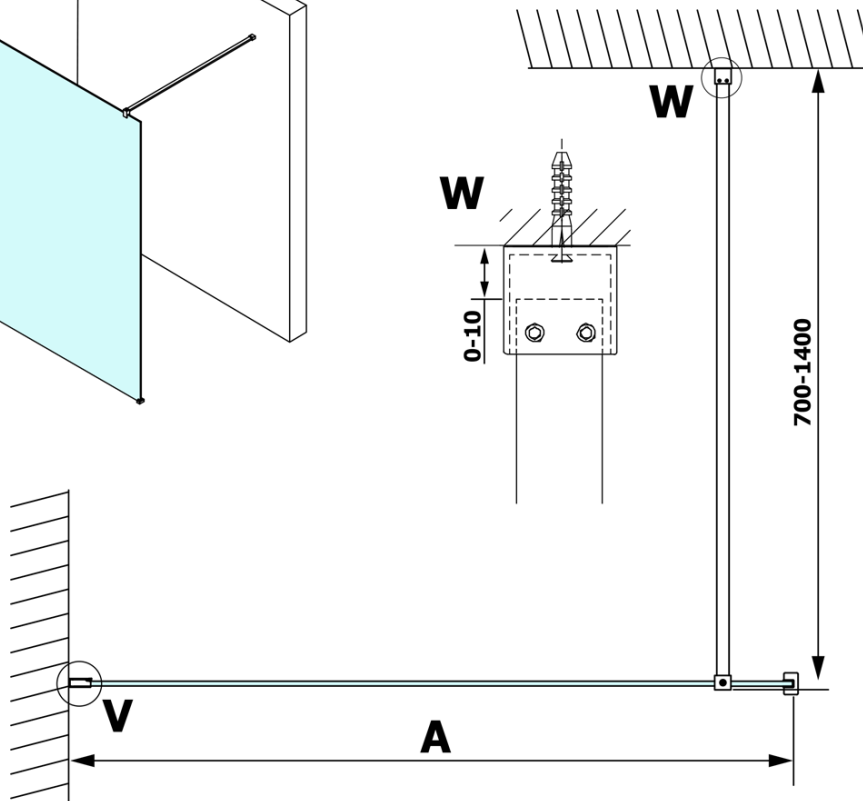

Bestellcode: GX1510

Grundinformation

Marke: Gelco

Serie: VARIO

Größe

Breite: 1000 mm

Höhe: 2000 mm

Eigenschaften

Glasfarbe: NORDIC - Glas

Glasbehandlung: Coatedglas

Glasdicke: 8 mm

Gewicht / Stück: 44.0 kg

Verpackung: 1 Stück

Garantie: 3 Jahre

Technisches Arbeitsblatt

MODEL	A
GX1470	679
GX1480	779
GX1490	879
GX1410	979
GX1411	1079
GX1412	1179
GX1413	1279
GX1414	1379
GX1570	679
GX1580	779
GX1590	879
GX1510	979
GX1511	1079
GX1512	1179
GX1514	1379

MODEL	A
GX1570	685-700
GX1580	785-800
GX1590	885-900
GX1510	985-1000
GX1511	1085-1100
GX1512	1185-1200
GX1514	1385-1400

MODEL	A
GX1570	685-700
GX1580	785-800
GX1590	885-900
GX1510	985-1000