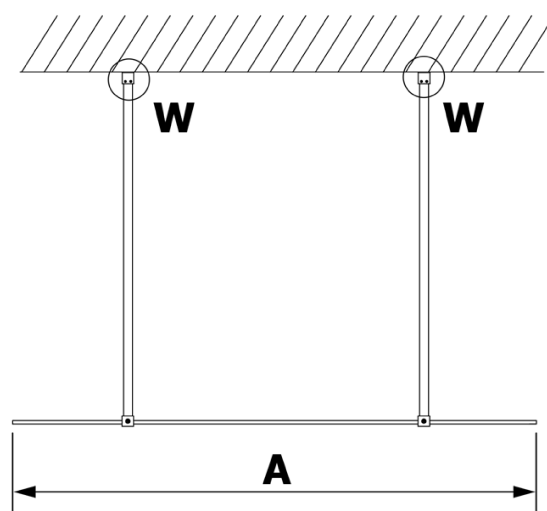

Bestellcode: GX1510

Grundinformation

Marke: Gelco

Serie: VARIO

Größe

Breite: 1000 mm

Höhe: 2000 mm

Eigenschaften

Glasfarbe: NORDIC - Glas

Glasbehandlung: Coatedglas

Glasdicke: 8 mm

Gewicht / Stück: 44.0 kg

Verpackung: 1 Stück

Garantie: 3 Jahre

Technisches Arbeitsblatt

MODEL	A
GX1470	679
GX1480	779
GX1490	879
GX1410	979
GX1411	1079
GX1412	1179
GX1413	1279
GX1414	1379
GX1570	679
GX1580	779
GX1590	879
GX1510	979
GX1511	1079
GX1512	1179
GX1514	1379

MODEL	A
GX1570	685-700
GX1580	785-800
GX1590	885-900
GX1510	985-1000
GX1511	1085-1100
GX1512	1185-1200
GX1514	1385-1400

MODEL	A
GX1570	685-700
GX1580	785-800
GX1590	885-900
GX1510	985-1000