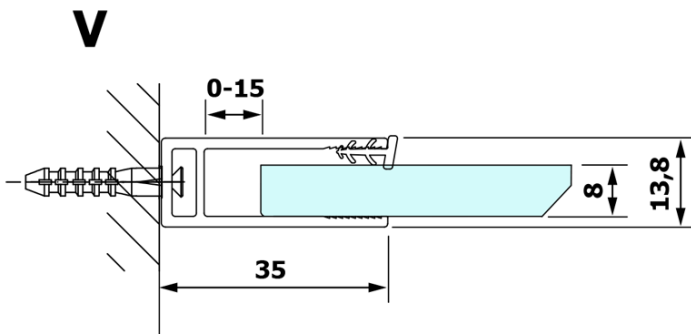

Bestellcode: GX1510

Grundinformation

Marke: Gelco

Serie: VARIO

Größe

Breite: 1000 mm

Höhe: 2000 mm

Eigenschaften

Glasfarbe: NORDIC - Glas

Glasbehandlung: Coatedglas

Glasdicke: 8 mm

Gewicht / Stück: 44.0 kg

Verpackung: 1 Stück

Garantie: 3 Jahre

Technisches Arbeitsblatt

MODEL	A
GX1470	679
GX1480	779
GX1490	879
GX1410	979
GX1411	1079
GX1412	1179
GX1413	1279
GX1414	1379
GX1570	679
GX1580	779
GX1590	879
GX1510	979
GX1511	1079
GX1512	1179
GX1514	1379

MODEL	A
GX1570	685-700
GX1580	785-800
GX1590	885-900
GX1510	985-1000
GX1511	1085-1100
GX1512	1185-1200
GX1514	1385-1400

MODEL	A
GX1570	685-700
GX1580	785-800
GX1590	885-900
GX1510	985-1000