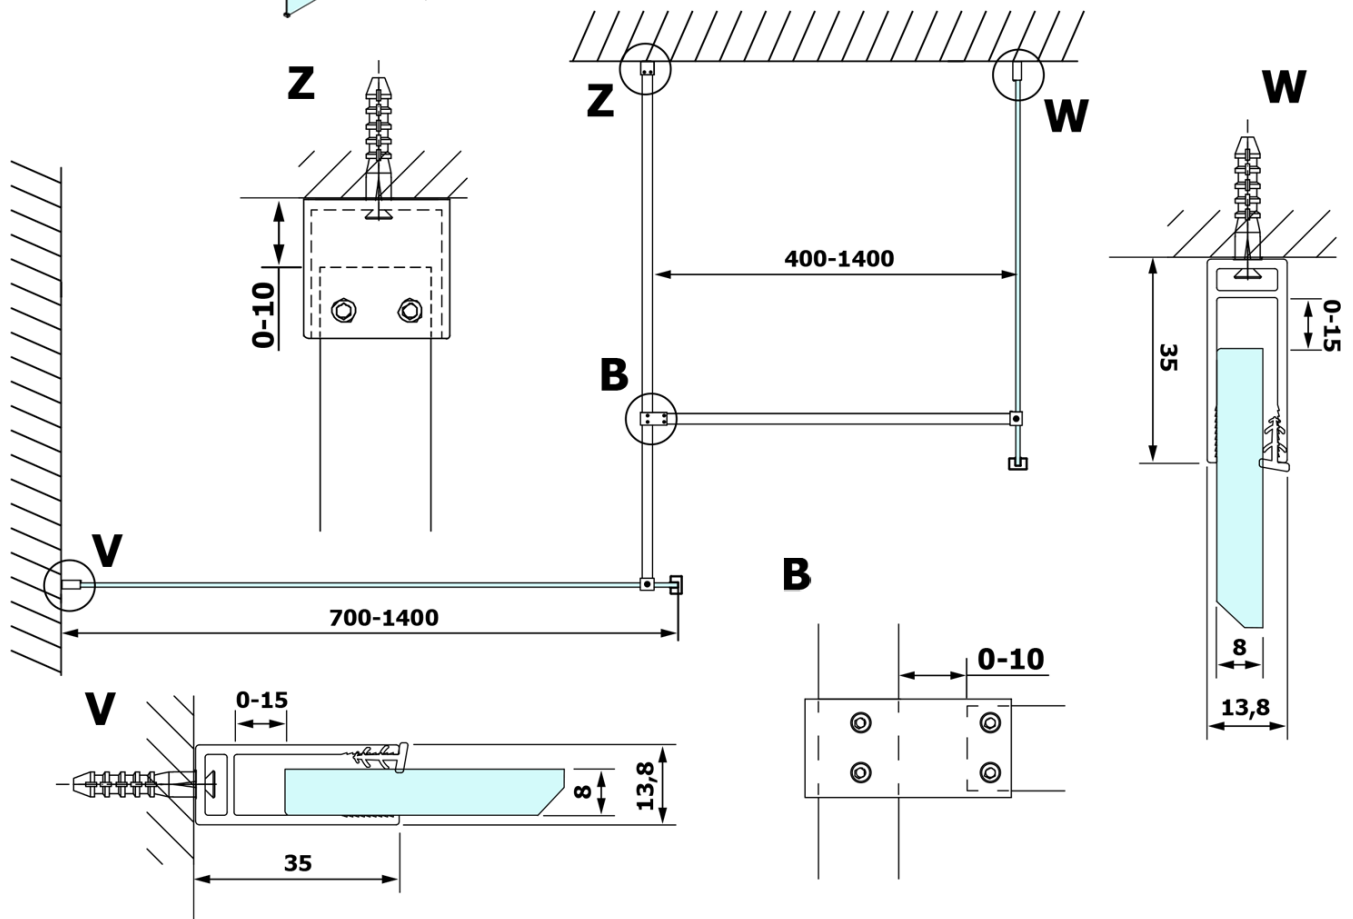

Bestellcode: GX1510

Grundinformation

Marke: Gelco
Serie: VARIO

Größe

Breite: 1000 mm
Höhe: 2000 mm

Eigenschaften

Glasfarbe: NORDIC - Glas
Glasbehandlung: Coatedglas
Glasdicke: 8 mm
Gewicht / Stück: 44.0 kg
Verpackung: 1 Stück
Garantie: 3 Jahre

Technisches Arbeitsblatt

MODEL	A
GX1470	679
GX1480	779
GX1490	879
GX1410	979
GX1411	1079
GX1412	1179
GX1413	1279
GX1414	1379
GX1570	679
GX1580	779
GX1590	879
GX1510	979
GX1511	1079
GX1512	1179
GX1514	1379

MODEL	A
GX1570	685-700
GX1580	785-800
GX1590	885-900
GX1510	985-1000
GX1511	1085-1100
GX1512	1185-1200
GX1514	1385-1400

MODEL	A
GX1570	685-700
GX1580	785-800
GX1590	885-900
GX1510	985-1000