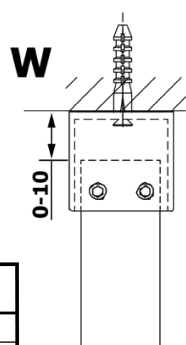

Bestellcode: GX1510

Grundinformation

Marke: Gelco
Serie: VARIO

Größe

Breite: 1000 mm
Höhe: 2000 mm

Eigenschaften

Glasfarbe: NORDIC - Glas
Glasbehandlung: Coatedglas
Glasdicke: 8 mm
Gewicht / Stück: 44.0 kg
Verpackung: 1 Stück
Garantie: 3 Jahre

Technisches Arbeitsblatt

MODEL	A
GX1470	679
GX1480	779
GX1490	879
GX1410	979
GX1411	1079
GX1412	1179
GX1413	1279
GX1414	1379
GX1570	679
GX1580	779
GX1590	879
GX1510	979
GX1511	1079
GX1512	1179
GX1514	1379

MODEL	A
GX1570	685-700
GX1580	785-800
GX1590	885-900
GX1510	985-1000
GX1511	1085-1100
GX1512	1185-1200
GX1514	1385-1400

MODEL	A
GX1570	685-700
GX1580	785-800
GX1590	885-900
GX1510	985-1000