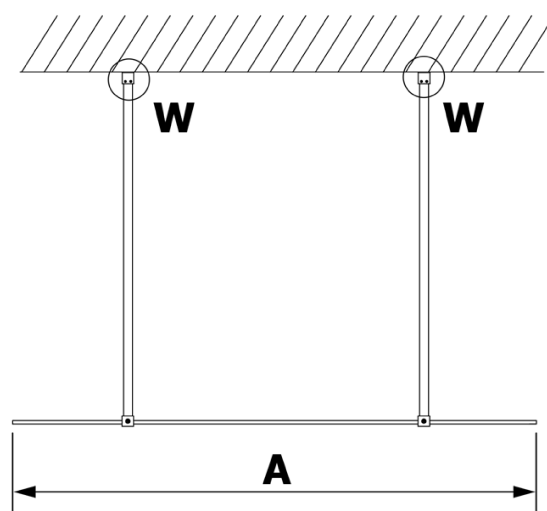

Bestellcode: GX1510

Grundinformation

Marke: Gelco
Serie: VARIO

Größe

Breite: 1000 mm
Höhe: 2000 mm

Eigenschaften

Glasfarbe: NORDIC - Glas
Glasbehandlung: Coatedglas
Glasdicke: 8 mm
Gewicht / Stück: 44.0 kg
Verpackung: 1 Stück
Garantie: 3 Jahre

Technisches Arbeitsblatt

MODEL	A
GX1470	679
GX1480	779
GX1490	879
GX1410	979
GX1411	1079
GX1412	1179
GX1413	1279
GX1414	1379
GX1570	679
GX1580	779
GX1590	879
GX1510	979
GX1511	1079
GX1512	1179
GX1514	1379

MODEL	A
GX1570	685-700
GX1580	785-800
GX1590	885-900
GX1510	985-1000
GX1511	1085-1100
GX1512	1185-1200
GX1514	1385-1400

MODEL	A
GX1570	685-700
GX1580	785-800
GX1590	885-900
GX1510	985-1000