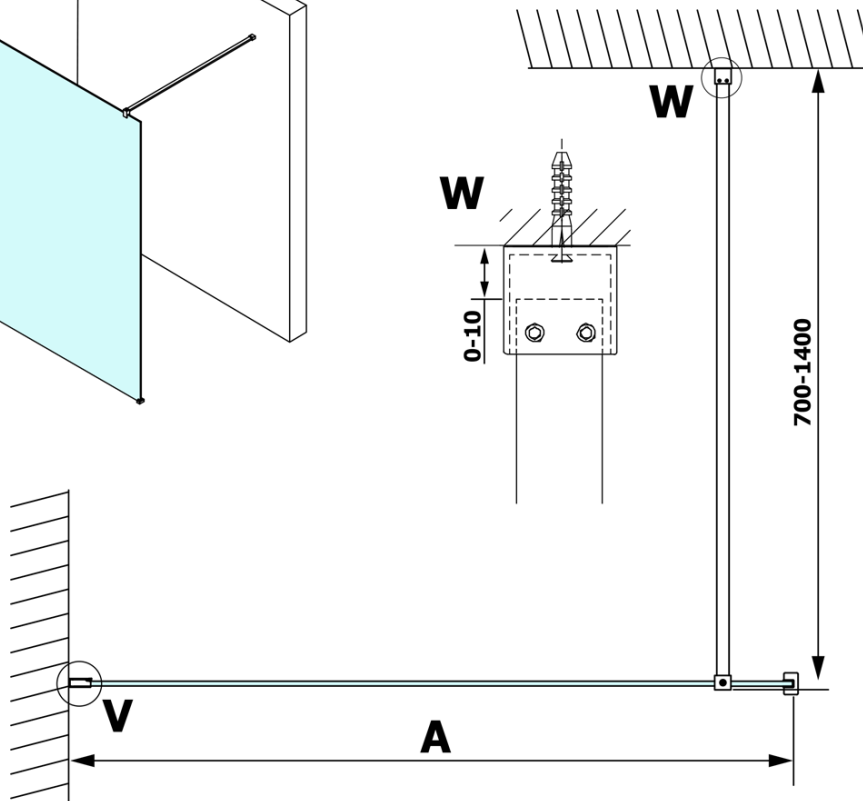

Bestellcode: GX1510

Grundinformation

Marke: Gelco
Serie: VARIO

Größe

Breite: 1000 mm
Höhe: 2000 mm

Eigenschaften

Glasfarbe: NORDIC - Glas
Glasbehandlung: Coatedglas
Glasdicke: 8 mm
Gewicht / Stück: 44.0 kg
Verpackung: 1 Stück
Garantie: 3 Jahre

Technisches Arbeitsblatt

MODEL	A
GX1470	679
GX1480	779
GX1490	879
GX1410	979
GX1411	1079
GX1412	1179
GX1413	1279
GX1414	1379
GX1570	679
GX1580	779
GX1590	879
GX1510	979
GX1511	1079
GX1512	1179
GX1514	1379

MODEL	A
GX1570	685-700
GX1580	785-800
GX1590	885-900
GX1510	985-1000
GX1511	1085-1100
GX1512	1185-1200
GX1514	1385-1400

MODEL	A
GX1570	685-700
GX1580	785-800
GX1590	885-900
GX1510	985-1000