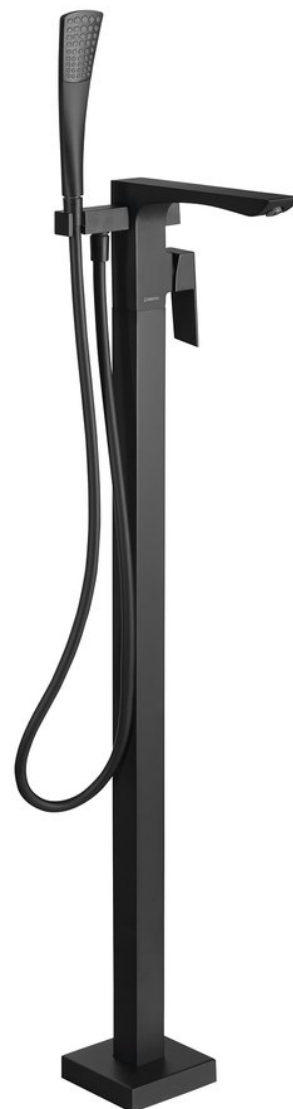

**Bestellcode:** 1102-10B

**Grundinformation**

**Marke:** Sapho  
**Serie:** LATUS

**Größe**

**Höhe:** 1095 mm

**Eigenschaften**

**Farbe:** Schwarz mat  
**Material:** Messing  
**Form:** Eckig  
**Installation:** Freistehende  
**Steuerungsart:** Hebel  
**Schalertyp für  
Dusche:** Drehbar  
**Kartusche-  
Durchmesser:** 35 mm  
**Gewicht / Stück:** 11.0 kg  
**Verpackung:** 1 Stück  
**Garantie:** 6 Jahre