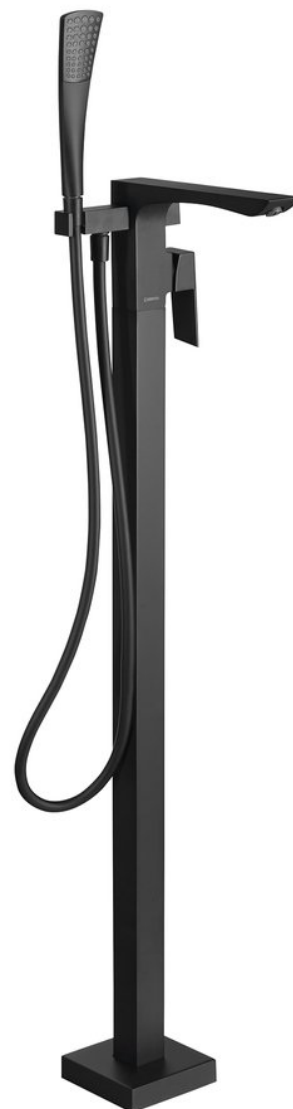

Bestellcode: 1102-10B

Grundinformation

Marke: Sapho
Serie: LATUS

Größe

Höhe: 1095 mm

Eigenschaften

Farbe: Schwarz mat
Material: Messing
Form: Eckig
Installation: Freistehende
Steuerungsart: Hebel
**Schalertyp für
Dusche:** Drehbar
**Kartusche-
Durchmesser:** 35 mm
Gewicht / Stück: 11.0 kg
Verpackung: 1 Stück
Garantie: 6 Jahre