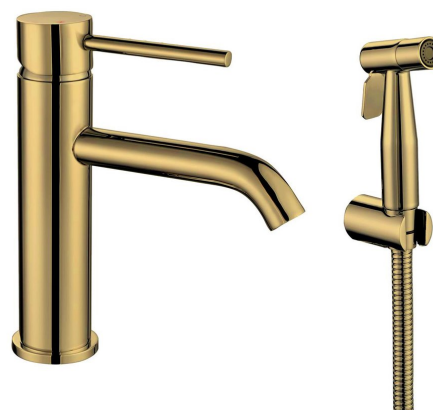

RHAPSODY Waschtischarmatur mit Bidete- Handbrause, Gold matt

Bestellcode: 1209-09GB

Grundinformation

Marke: Sapho
Serie: RHAPSODY

Größe

Breite: 40 mm
Höhe: 183 mm

Eigenschaften

Farbe: Gold mat
Material: Edelstahl
Form: Rund
Installation: Zum Stellen
Steuerungsart: Hebel
**Kartusche-
Durchmesser:** 35 mm
Ausstattung: Mit WC-Brause, Für kleine Waschbecken
Gewicht / Stück: 1.885 kg
Verpackung: 1 Stück
Garantie: 6 Jahre

Ersatzteile

KEROX ECO Ersatzkartusche niedrig, 35mm (Bestellcode: 2121B2)
Ersatzkartusche, Durchmesser 35mm (Bestellcode: 521601)

RHAPSODY Waschtischarmatur mit Bidete- Handbrause, Gold matt

Technisches Arbeitsblatt