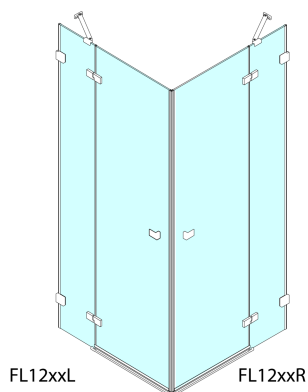

FORTIS EDGE Duschtür für Nische 1200mm, Klarglas, links

Bestellcode: FL1212L

Größe

Breite: 1200 mm
Höhe: 2000 mm

Eigenschaften

Garantie: 2 Jahre

Technisches Arbeitsblatt

	A (mm)	B (mm)	C (mm)
FL1280	790-795	≈ 190	766-771
FL1290	890-895	≈ 290	866-871
FL1210	990-995	≈ 390	966-971
FL1211	1090-1095	≈ 490	1066-1071
FL1212	1190-1195	≈ 590	1166-1171

CZ: Stavební připravenost pro montáž na dlažbu kóty C=rozměr k vnitřní straně skla.

EN: Construction readiness for floor mounting dimension C= distance to inside of glass panel.

	A (mm)	B (mm)	C (mm)
FL1280	790-795	≈ 190	766-771
FL1290	890-895	≈ 290	866-871
FL1210	990-995	≈ 390	966-971
FL1211	1090-1095	≈ 490	1066-1071
FL1212	1190-1195	≈ 590	1166-1171

	D (mm)	E (mm)
FL3582	790-795	766-771
FL3592	890-895	866-871
FL3512	990-995	966-971

CZ: Stavební připravenost pro montáž na dlažbu kóty C,E=rozměr k vnitřní straně skla.

EN: Construction readiness for floor mounting dimension C, E= distance to inside of glass panel.