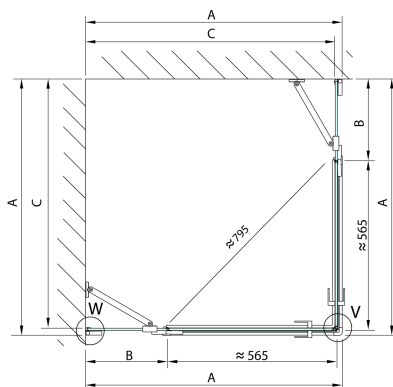

FORTIS EDGE Duschtür für Nische 1200mm, Klarglas, links

Bestellcode: FL1212L

Größe

Breite: 1200 mm
Höhe: 2000 mm

Eigenschaften

Garantie: 2 Jahre

Technisches Arbeitsblatt

	A (mm)	B (mm)	C (mm)
FL1280	790-795	≈ 190	766-771
FL1290	890-895	≈ 290	866-871
FL1210	990-995	≈ 390	966-971
FL1211	1090-1095	≈ 490	1066-1071
FL1212	1190-1195	≈ 590	1166-1171

CZ: Stavební připravenost pro montáž na dlažbu kóty C=rozměr k vnitřní straně skla.

EN: Construction readiness for floor mounting dimension C= distance to inside of glass panel.

	A (mm)	B (mm)	C (mm)
FL1280	790-795	≈ 190	766-771
FL1290	890-895	≈ 290	866-871
FL1210	990-995	≈ 390	966-971
FL1211	1090-1095	≈ 490	1066-1071
FL1212	1190-1195	≈ 590	1166-1171

	D (mm)	E (mm)
FL3582	790-795	766-771
FL3592	890-895	866-871
FL3512	990-995	966-971

CZ: Stavební připravenost pro montáž na dlažbu kóty C,E=rozměr k vnitřní straně skla.

EN: Construction readiness for floor mounting dimension C, E= distance to inside of glass panel.