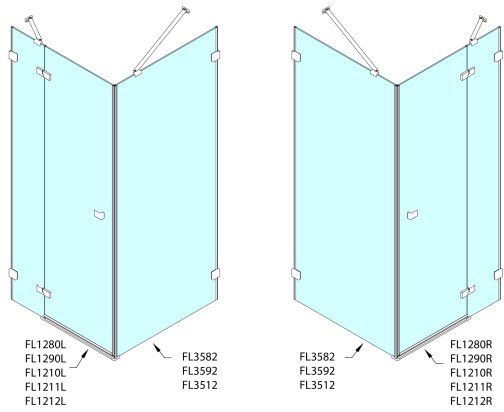

FORTIS EDGE Duschtür für Nische 1200mm, Klarglas, links

Bestellcode: FL1212L

Größe

Breite: 1200 mm
Höhe: 2000 mm

Eigenschaften

Garantie: 2 Jahre

Technisches Arbeitsblatt

	A (mm)	B (mm)	C (mm)
FL1280	790-795	≈ 190	766-771
FL1290	890-895	≈ 290	866-871
FL1210	990-995	≈ 390	966-971
FL1211	1090-1095	≈ 490	1066-1071
FL1212	1190-1195	≈ 590	1166-1171

CZ: Stavební připravenost pro montáž na dlažbu kóty C=rozměr k vnitřní straně skla.

EN: Construction readiness for floor mounting dimension C= distance to inside of glass panel.

	A (mm)	B (mm)	C (mm)
FL1280	790-795	≈ 190	766-771
FL1290	890-895	≈ 290	866-871
FL1210	990-995	≈ 390	966-971
FL1211	1090-1095	≈ 490	1066-1071
FL1212	1190-1195	≈ 590	1166-1171

	D (mm)	E (mm)
FL3582	790-795	766-771
FL3592	890-895	866-871
FL3512	990-995	966-971

CZ: Stavební připravenost pro montáž na dlažbu kóty C,E=rozměr k vnitřní straně skla.

EN: Construction readiness for floor mounting dimension C, E= distance to inside of glass panel.