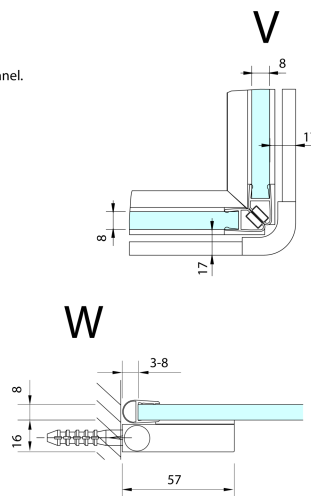

FORTIS EDGE Duschtür für Nische 1200mm, Klarglas, links

Bestellcode: FL1212L

Größe

Breite: 1200 mm
Höhe: 2000 mm

Eigenschaften

Garantie: 2 Jahre

Technisches Arbeitsblatt

	A (mm)	B (mm)	C (mm)
FL1280	790-795	≈ 190	766-771
FL1290	890-895	≈ 290	866-871
FL1210	990-995	≈ 390	966-971
FL1211	1090-1095	≈ 490	1066-1071
FL1212	1190-1195	≈ 590	1166-1171

CZ: Stavební připravenost pro montáž na dlažbu kóty C=rozměr k vnitřní straně skla.

EN: Construction readiness for floor mounting dimension C= distance to inside of glass panel.

	A (mm)	B (mm)	C (mm)
FL1280	790-795	≈ 190	766-771
FL1290	890-895	≈ 290	866-871
FL1210	990-995	≈ 390	966-971
FL1211	1090-1095	≈ 490	1066-1071
FL1212	1190-1195	≈ 590	1166-1171

	D (mm)	E (mm)
FL3582	790-795	766-771
FL3592	890-895	866-871
FL3512	990-995	966-971

CZ: Stavební připravenost pro montáž na dlažbu kóty C,E=rozměr k vnitřní straně skla.

EN: Construction readiness for floor mounting dimension C, E= distance to inside of glass panel.