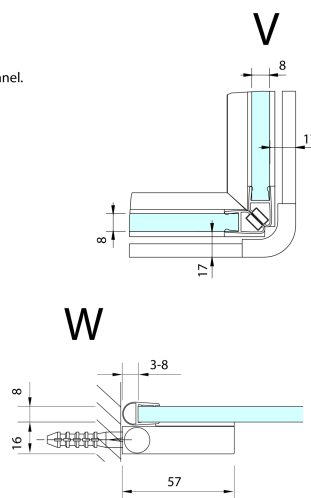

FORTIS EDGE Duschtür ohne Profil 1100mm, Klarglas, links

Bestellcode: FL1211L

Größe

Breite: 1100 mm
Höhe: 2000 mm

Eigenschaften

Garantie: 2 Jahre

Technisches Arbeitsblatt

	A (mm)	B (mm)	C (mm)
FL1280	790-795	≈ 190	766-771
FL1290	890-895	≈ 290	866-871
FL1210	990-995	≈ 390	966-971
FL1211	1090-1095	≈ 490	1066-1071
FL1212	1190-1195	≈ 590	1166-1171

CZ: Stavební připravenost pro montáž na dlažbu kóty C=rozměr k vnitřní straně skla.

EN: Construction readiness for floor mounting dimension C= distance to inside of glass panel.

	A (mm)	B (mm)	C (mm)
FL1280	790-795	≈ 190	766-771
FL1290	890-895	≈ 290	866-871
FL1210	990-995	≈ 390	966-971
FL1211	1090-1095	≈ 490	1066-1071
FL1212	1190-1195	≈ 590	1166-1171

	D (mm)	E (mm)
FL3582	790-795	766-771
FL3592	890-895	866-871
FL3512	990-995	966-971

CZ: Stavební připravenost pro montáž na dlažbu kóty C,E=rozměr k vnitřní straně skla.

EN: Construction readiness for floor mounting dimension C, E= distance to inside of glass panel.