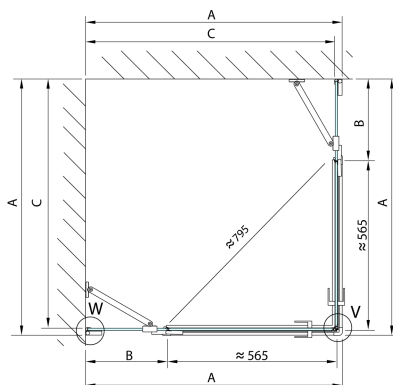

FORTIS EDGE Duschtür ohne Profil 1100mm, Klarglas, links

Bestellcode: FL1211L

Größe

Breite: 1100 mm
Höhe: 2000 mm

Eigenschaften

Garantie: 2 Jahre

Technisches Arbeitsblatt

	A (mm)	B (mm)	C (mm)
FL1280	790-795	≈ 190	766-771
FL1290	890-895	≈ 290	866-871
FL1210	990-995	≈ 390	966-971
FL1211	1090-1095	≈ 490	1066-1071
FL1212	1190-1195	≈ 590	1166-1171

CZ: Stavební připravenost pro montáž na dlažbu kóty C=rozměr k vnitřní straně skla.

EN: Construction readiness for floor mounting dimension C= distance to inside of glass panel.

	A (mm)	B (mm)	C (mm)
FL1280	790-795	≈ 190	766-771
FL1290	890-895	≈ 290	866-871
FL1210	990-995	≈ 390	966-971
FL1211	1090-1095	≈ 490	1066-1071
FL1212	1190-1195	≈ 590	1166-1171

	D (mm)	E (mm)
FL3582	790-795	766-771
FL3592	890-895	866-871
FL3512	990-995	966-971

CZ: Stavební připravenost pro montáž na dlažbu kóty C,E=rozměr k vnitřní straně skla.

EN: Construction readiness for floor mounting dimension C, E= distance to inside of glass panel.