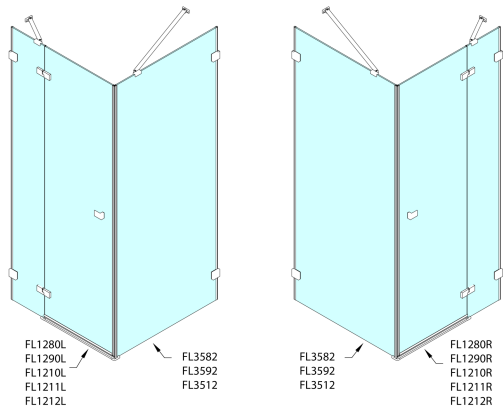

FORTIS EDGE Duschtür ohne Profil 1100mm, Klarglas, links

Bestellcode: FL1211L

Größe

Breite: 1100 mm
Höhe: 2000 mm

Eigenschaften

Garantie: 2 Jahre

Technisches Arbeitsblatt

	A (mm)	B (mm)	C (mm)
FL1280	790-795	≈ 190	766-771
FL1290	890-895	≈ 290	866-871
FL1210	990-995	≈ 390	966-971
FL1211	1090-1095	≈ 490	1066-1071
FL1212	1190-1195	≈ 590	1166-1171

CZ: Stavební připravenost pro montáž na dlažbu kóty C=rozměr k vnitřní straně skla.

EN: Construction readiness for floor mounting dimension C= distance to inside of glass panel.

	A (mm)	B (mm)	C (mm)
FL1280	790-795	≈ 190	766-771
FL1290	890-895	≈ 290	866-871
FL1210	990-995	≈ 390	966-971
FL1211	1090-1095	≈ 490	1066-1071
FL1212	1190-1195	≈ 590	1166-1171

	D (mm)	E (mm)
FL3582	790-795	766-771
FL3592	890-895	866-871
FL3512	990-995	966-971

CZ: Stavební připravenost pro montáž na dlažbu kóty C,E=rozměr k vnitřní straně skla.

EN: Construction readiness for floor mounting dimension C, E= distance to inside of glass panel.