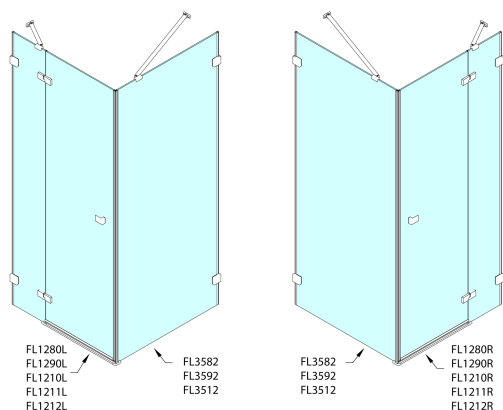

FORTIS EDGE Duschtür ohne Profil 900mm, Klarglas, links

Bestellcode: FL1290L

Größe

Breite: 900 mm
Höhe: 2000 mm

Eigenschaften

Garantie: 2 Jahre

Technisches Arbeitsblatt

	A (mm)	B (mm)	C (mm)
FL1280	790-795	≈ 190	766-771
FL1290	890-895	≈ 290	866-871
FL1210	990-995	≈ 390	966-971
FL1211	1090-1095	≈ 490	1066-1071
FL1212	1190-1195	≈ 590	1166-1171

	D (mm)	E (mm)
FL3582	790-795	766-771
FL3592	890-895	866-871
FL3512	990-995	966-971

CZ: Stavební připravenost pro montáž na dlažbu kóty C,E=rozměr k vnitřní straně skla.

EN: Construction readiness for floor mounting dimension C, E= distance to inside of glass panel.

FORTIS EDGE Duschtür ohne Profil 900mm, Klarglas, links

	A (mm)	B (mm)	C (mm)
FL1280	790-795	≈ 190	766-771
FL1290	890-895	≈ 290	866-871
FL1210	990-995	≈ 390	966-971
FL1211	1090-1095	≈ 490	1066-1071
FL1212	1190-1195	≈ 590	1166-1171

CZ: Stavební připravenost pro montáž na dlažbu kóty C=rozměr k vnitřní straně skla.

EN: Construction readiness for floor mounting dimension C= distance to inside of glass panel.