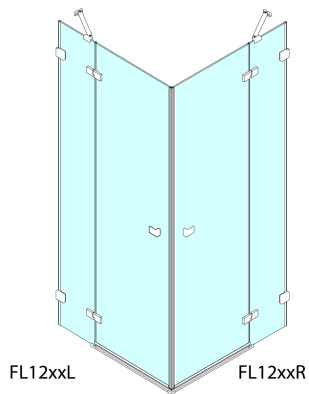

FORTIS EDGE Duschtür ohne Profil 900mm, Klarglas, links

Bestellcode: FL1290L

Größe

Breite: 900 mm
Höhe: 2000 mm

Eigenschaften

Garantie: 2 Jahre

Technisches Arbeitsblatt

	A (mm)	B (mm)	C (mm)
FL1280	790-795	≈ 190	766-771
FL1290	890-895	≈ 290	866-871
FL1210	990-995	≈ 390	966-971
FL1211	1090-1095	≈ 490	1066-1071
FL1212	1190-1195	≈ 590	1166-1171

	D (mm)	E (mm)
FL3582	790-795	766-771
FL3592	890-895	866-871
FL3512	990-995	966-971

CZ: Stavební připravenost pro montáž na dlažbu kóty C,E=rozměr k vnitřní straně skla.

EN: Construction readiness for floor mounting dimension C, E= distance to inside of glass panel.

FORTIS EDGE Duschtür ohne Profil 900mm, Klarglas, links

	A (mm)	B (mm)	C (mm)
FL1280	790-795	≈ 190	766-771
FL1290	890-895	≈ 290	866-871
FL1210	990-995	≈ 390	966-971
FL1211	1090-1095	≈ 490	1066-1071
FL1212	1190-1195	≈ 590	1166-1171

CZ: Stavební připravenost pro montáž na dlažbu kóty C=rozměr k vnitřní straně skla.

EN: Construction readiness for floor mounting dimension C= distance to inside of glass panel.