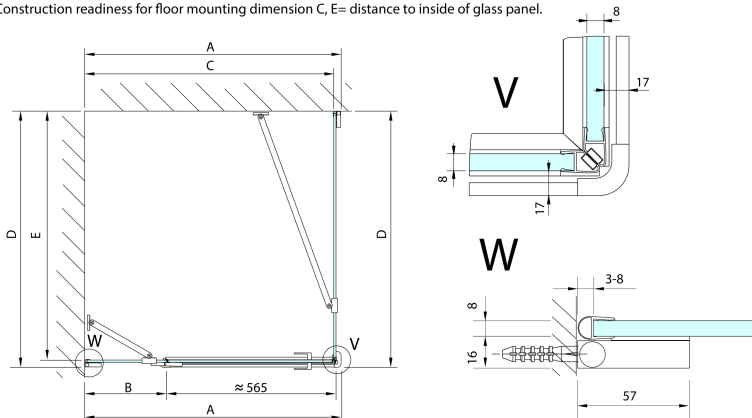

FORTIS EDGE Duschtür ohne Profil 900mm, Klarglas, links

Bestellcode: FL1290L

Größe

Breite: 900 mm
Höhe: 2000 mm

Eigenschaften

Garantie: 2 Jahre

Technisches Arbeitsblatt

	A (mm)	B (mm)	C (mm)
FL1280	790-795	≈ 190	766-771
FL1290	890-895	≈ 290	866-871
FL1210	990-995	≈ 390	966-971
FL1211	1090-1095	≈ 490	1066-1071
FL1212	1190-1195	≈ 590	1166-1171

	D (mm)	E (mm)
FL3582	790-795	766-771
FL3592	890-895	866-871
FL3512	990-995	966-971

CZ: Stavební připravenost pro montáž na dlažbu kóty C,E=rozměr k vnitřní straně skla.

EN: Construction readiness for floor mounting dimension C, E= distance to inside of glass panel.

FORTIS EDGE Duschtür ohne Profil 900mm, Klarglas, links

	A (mm)	B (mm)	C (mm)
FL1280	790-795	≈ 190	766-771
FL1290	890-895	≈ 290	866-871
FL1210	990-995	≈ 390	966-971
FL1211	1090-1095	≈ 490	1066-1071
FL1212	1190-1195	≈ 590	1166-1171

CZ: Stavební připravenost pro montáž na dlažbu kóty C=rozměr k vnitřní straně skla.

EN: Construction readiness for floor mounting dimension C= distance to inside of glass panel.