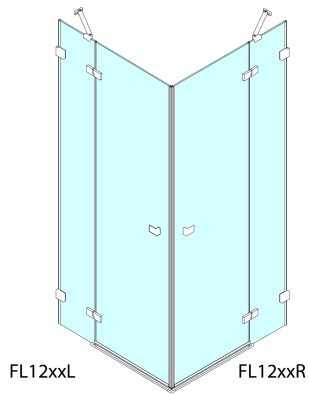

FORTIS EDGE Duschtür ohne Profil 800mm, Klarglas, links

Bestellcode: FL1280L

Größe

Breite: 800 mm
Höhe: 2000 mm

Eigenschaften

Garantie: 2 Jahre

Technisches Arbeitsblatt

	A (mm)	B (mm)	C (mm)
FL1280	790-795	≈ 190	766-771
FL1290	890-895	≈ 290	866-871
FL1210	990-995	≈ 390	966-971
FL1211	1090-1095	≈ 490	1066-1071
FL1212	1190-1195	≈ 590	1166-1171

	D (mm)	E (mm)
FL3582	790-795	766-771
FL3592	890-895	866-871
FL3512	990-995	966-971

CZ: Stavební připravenost pro montáž na dlažbu kóty C, E=rozměr k vnitřní straně skla.

EN: Construction readiness for floor mounting dimension C, E= distance to inside of glass panel.

	A (mm)	B (mm)	C (mm)
FL1280	790-795	≈ 190	766-771
FL1290	890-895	≈ 290	866-871
FL1210	990-995	≈ 390	966-971
FL1211	1090-1095	≈ 490	1066-1071
FL1212	1190-1195	≈ 590	1166-1171

CZ: Stavební připravenost pro montáž na dlažbu kóty C=rozměr k vnitřní straně skla.

EN: Construction readiness for floor mounting dimension C= distance to inside of glass panel.