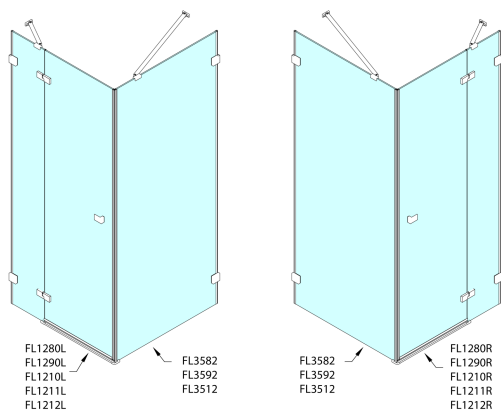

FORTIS EDGE Duschtür ohne Profil 800mm, Klarglas, links

Bestellcode: FL1280L

Größe

Breite: 800 mm
Höhe: 2000 mm

Eigenschaften

Garantie: 2 Jahre

Technisches Arbeitsblatt

	A (mm)	B (mm)	C (mm)
FL1280	790-795	≈ 190	766-771
FL1290	890-895	≈ 290	866-871
FL1210	990-995	≈ 390	966-971
FL1211	1090-1095	≈ 490	1066-1071
FL1212	1190-1195	≈ 590	1166-1171

	D (mm)	E (mm)
FL3582	790-795	766-771
FL3592	890-895	866-871
FL3512	990-995	966-971

CZ: Stavební připravenost pro montáž na dlažbu kóty C, E=rozměr k vnitřní straně skla.

EN: Construction readiness for floor mounting dimension C, E= distance to inside of glass panel.

	A (mm)	B (mm)	C (mm)
FL1280	790-795	≈ 190	766-771
FL1290	890-895	≈ 290	866-871
FL1210	990-995	≈ 390	966-971
FL1211	1090-1095	≈ 490	1066-1071
FL1212	1190-1195	≈ 590	1166-1171

CZ: Stavební připravenost pro montáž na dlažbu kóty C=rozměr k vnitřní straně skla.

EN: Construction readiness for floor mounting dimension C= distance to inside of glass panel.