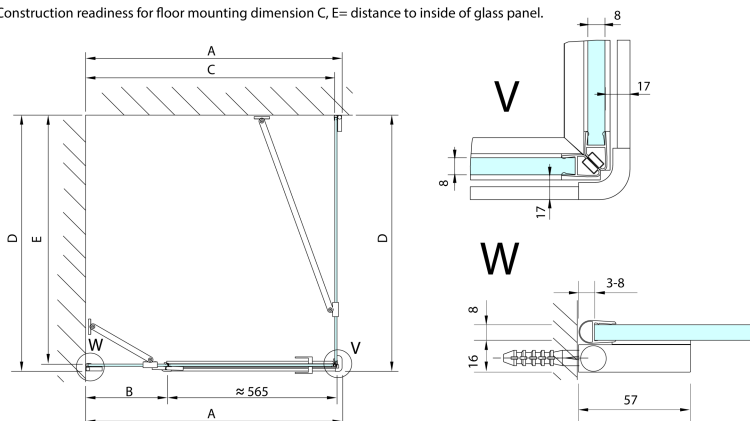

FORTIS EDGE Duschtür ohne Profil 800mm, Klarglas, links

Bestellcode: FL1280L

Größe

Breite: 800 mm
Höhe: 2000 mm

Eigenschaften

Garantie: 2 Jahre

Technisches Arbeitsblatt

	A (mm)	B (mm)	C (mm)
FL1280	790-795	≈ 190	766-771
FL1290	890-895	≈ 290	866-871
FL1210	990-995	≈ 390	966-971
FL1211	1090-1095	≈ 490	1066-1071
FL1212	1190-1195	≈ 590	1166-1171

	D (mm)	E (mm)
FL3582	790-795	766-771
FL3592	890-895	866-871
FL3512	990-995	966-971

CZ: Stavební připravenost pro montáž na dlažbu kóty C, E=rozměr k vnitřní straně skla.

EN: Construction readiness for floor mounting dimension C, E= distance to inside of glass panel.

	A (mm)	B (mm)	C (mm)
FL1280	790-795	≈ 190	766-771
FL1290	890-895	≈ 290	866-871
FL1210	990-995	≈ 390	966-971
FL1211	1090-1095	≈ 490	1066-1071
FL1212	1190-1195	≈ 590	1166-1171

CZ: Stavební připravenost pro montáž na dlažbu kóty C=rozměr k vnitřní straně skla.

EN: Construction readiness for floor mounting dimension C= distance to inside of glass panel.